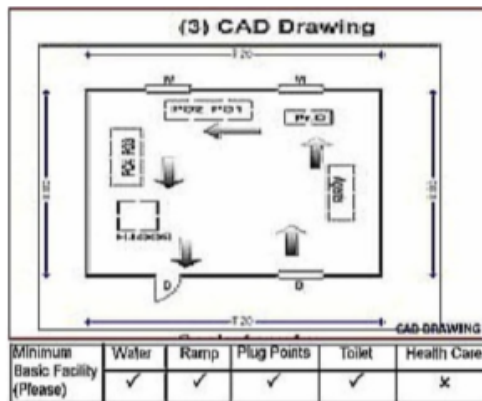

Google Map View

Polling Station Building Front View

Polling Station Front View

Cad View

Key MAP View

சட்டமன்றத் தொகுதியின் எண் மற்றும் பெயர் : 150-ஜெயங்கொண்டம் பிரிவு எண் மற்றும் பெயர் 1-சுவத்தூர்(வ) (வ கி) மற்றும் (ஊ), அருளாந்தபுரம்