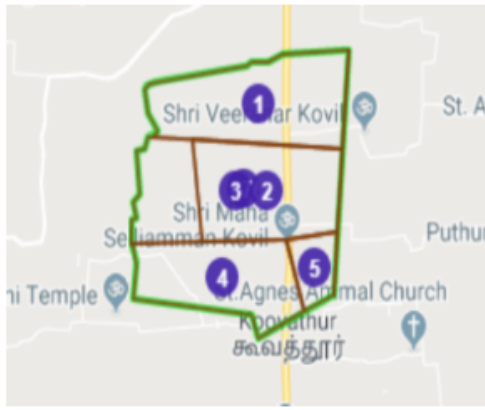

3. வாக்குச் சாவடியின் விவரங்கள்

வாக்குச் சாவடியின் எண் மற்றும் பெயர் : 80 - அரசு உயர்நிலைப்பள்ளி, கூவத்தூர், தெற்குப் பார்த்த கீழ்மேல் iv கூடுதல் மெத்தைக் கட்டிடம், கிழக்கு பக்கம் வாக்குச் சாவடியின் முகவரி : அரசு உயர்நிலைப்பள்ளி, கூவத்தூர், தெற்குப் பார்த்த கீழ்மேல் iv கூடுதல் மெத்தைக் கட்டிடம், கிழக்கு பக்கம்	வாக்குச் சாவடியின் வகைப்பாடு (ஆண்/பெண்/பொது)	பொது
	துணை வாக்குச் சாவடிகளின் எண்ணிக்கை :	0

Google Map View

Polling Station Building Front View

Polling Station Front View

Cad View

Key MAP View

சட்டமன்றத் தொகுதியின் எண் மற்றும் பெயர் : 150-ஜெயங்கொண்டம் பிரிவு எண் மற்றும் பெயர் 1-சுவத்தூர்(வ) (வ கி) மற்றும் (ஊ), அருளாந்தபுரம்