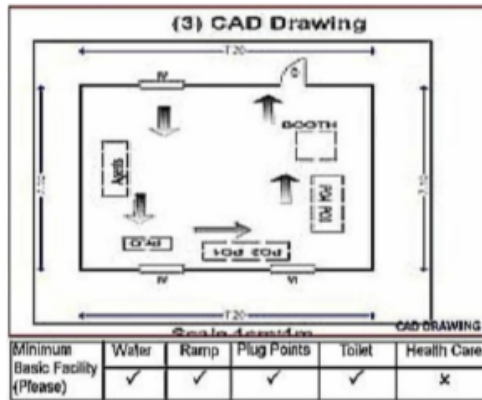

Google Map View

Polling Station Building Front View

Polling Station Front View

Cad View

Key MAP View

1 பெயர் : குணசுந்தரி கணவர் பெயர்: ராஜேந்திரன் வீட்டு எண் : 1 வயது : 49 பாலினம் : பெண் Photo is available	IBC1014265	2 பெயர் : பாலமுருகன் தந்தை பெயர்: இராஜேந்திரன் வீட்டு எண் : 1 வயது : 37 பாலினம் : ஆண் Photo is available	IBC1014315	3 பெயர் : வெற்றிவேல் தந்தை பெயர்: இராஜேந்திரன் வீட்டு எண் : 1 வயது : 37 பாலினம் : ஆண் Photo is available	IBC1014323
4 பெயர் : தேன்மொழி கணவர் பெயர்: ராஜா வீட்டு எண் : 1 வயது : 33 பாலினம் : பெண் Photo is available	IBC0993246	5 பெயர் : கார்த்திகேயன் தந்தை பெயர்: ராஜேந்திரன் வீட்டு எண் : 1 வயது : 32 பாலினம் : ஆண் Photo is available	IBC1014349	6 பெயர் : வினோசிதரா கணவர் பெயர்: வேலு வீட்டு எண் : 1 வயது : 32 பாலினம் : பெண் Photo is available	IBC1057181
7 பெயர் : லெட்சுமி கணவர் பெயர்: ராஜேந்திரன் வீட்டு எண் : 1 வயது : 31 பாலினம் : பெண் Photo is available	IBC1014257	8 பெயர் : அகிலா கணவர் பெயர்: தங்கதுரை வீட்டு எண் : 1/24 வயது : 41 பாலினம் : பெண் Photo is available	IBC1057199	9 பெயர் : மகாலட்சுமி கணவர் பெயர்: வேல்முருகன் வீட்டு எண் : 1/42 வயது : 22 பாலினம் : பெண் Photo is available	IBC2428688
10 பெயர் : ஜான்ஜாலி தந்தை பெயர்: அந்தோணிசாமி வீட்டு எண் : 1-74 வயது : 48 பாலினம் : ஆண் Photo is available	IBC0447524	11 பெயர் : அல்போன்ஸ்மேரி கணவர் பெயர்: ஜான்ஜாலி வீட்டு எண் : 1-74 வயது : 47 பாலினம் : பெண் Photo is available	IBC0447714	12 பெயர் : ஜான்பீட்டர் தந்தை பெயர்: அந்தோணிசாமி வீட்டு எண் : 1-74 வயது : 45 பாலினம் : ஆண் Photo is available	IBC0447722
13 பெயர் : பிரியாசாந்தி கணவர் பெயர்: ஜான் பீட்டர் வீட்டு எண் : 1-74 வயது : 39 பாலினம் : பெண் Photo is available	IBC0447706	14 பெயர் : ராமமூர்த்தி தந்தை பெயர்: சவிரி ராஜீலி வீட்டு எண் : 1-98 வயது : 68 பாலினம் : ஆண் Photo is available	IBC0650200	15 பெயர் : ஜெயப்பிரகாஷ் தந்தை பெயர்: சின்னப்பன் வீட்டு எண் : 2-682 வயது : 42 பாலினம் : ஆண் Photo is available	IBC0447532
16 பெயர் : அருளப்பன் தந்தை பெயர்: பிலவேந்திரன் வீட்டு எண் : 4-40 வயது : 41 பாலினம் : ஆண் Photo is available	IBC0110783	17 பெயர் : அன்பரசன் தந்தை பெயர்: வீராசாமி வீட்டு எண் : 4-47 வயது : 29 பாலினம் : ஆண் Photo is available	IBC0909150	18 பெயர் : மீனாதேவி கணவர் பெயர்: அன்பரசன் வீட்டு எண் : 4/47 வயது : 28 பாலினம் : பெண் Photo is available	IBC2517159
19 பெயர் : குமரசாமி தந்தை பெயர்: அரசன் வீட்டு எண் : 4-49 வயது : 57 பாலினம் : ஆண் Photo is available	IBC0303883	20 பெயர் : மகாலெட்சுமி கணவர் பெயர்: குணசீலன் வீட்டு எண் : 4/50ஏ வயது : 25 பாலினம் : பெண் Photo is available	IBC1157924	S 21 பெயர் : வேல்முருகன் தாயின் பெயர்: பிச்சையம்மாள் வீட்டு எண் : 4-65 வயது : 39 பாலினம் : ஆண் Photo is available	IBC0110759
22 பெயர் : ஐயப்பன் தந்தை பெயர்: பொன்னசாமி வீட்டு எண் : 4-55 வயது : 39 பாலினம் : ஆண் Photo is available	IBC0110833	23 பெயர் : தர்மாபரியா கணவர் பெயர்: பூபாலன் வீட்டு எண் : 4/59 ஏ வயது : 32 பாலினம் : பெண் Photo is available	IBC1166578	24 பெயர் : சாந்தி கணவர் பெயர்: குணசேகர் வீட்டு எண் : 4-62 வயது : 43 பாலினம் : பெண் Photo is available	IBC0110908
25 பெயர் : குணசீலன் தந்தை பெயர்: தவசீலன் வீட்டு எண் : 4-69A வயது : 30 பாலினம் : ஆண் Photo is available	IBC0741652	26 பெயர் : சுசீலா கணவர் பெயர்: கணேசன் வீட்டு எண் : 4/75 வயது : 60 பாலினம் : பெண் Photo is available	TPN1476431	27 பெயர் : ஆனந்தி கணவர் பெயர்: லெட்சுமணன் வீட்டு எண் : 4/137சி வயது : 41 பாலினம் : பெண் Photo is available	IBC2596799
28 பெயர் : லெட்சுமணன் தந்தை பெயர்: சின்னதுரை வீட்டு எண் : 4/137-C வயது : 45 பாலினம் : ஆண் Photo is available	IBC1209782	29 பெயர் : பிரேமா கணவர் பெயர்: ராஜா வீட்டு எண் : 4-153 வயது : 39 பாலினம் : பெண் Photo is available	IBC0110858	30 பெயர் : தங்கசாமி தந்தை பெயர்: தனசேகர் வீட்டு எண் : 4-170 வயது : 39 பாலினம் : ஆண் Photo is available	IBC0110767