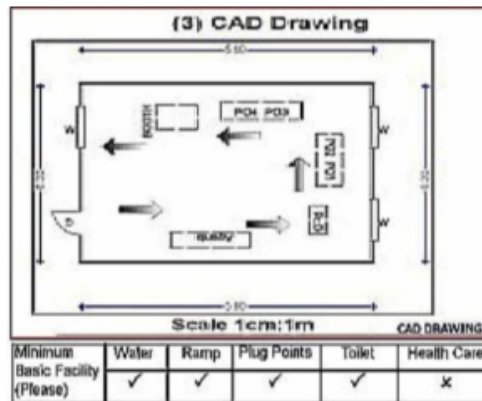

Google Map View

Polling Station Building Front View

Polling Station Front View

Cad View

Key MAP View

சட்டமன்றத் தொகுதியின் எண் மற்றும் பெயர் : 150-ஜெயங்கொண்டம் பிரிவு எண் மற்றும் பெயர் 1-காட்டாத்தூர் (வ) (வ கி), மற்றும் காட்டாத்தூர் (ஊ), கட்டாத்தூர்