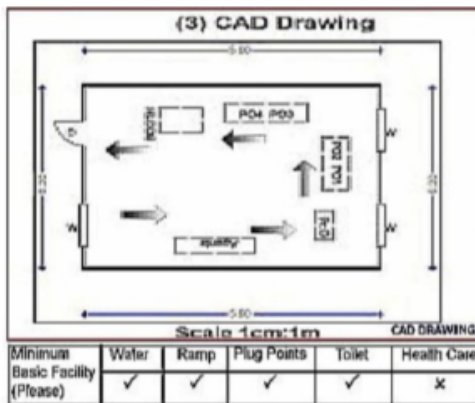

**Google Map View**

**Polling Station Building Front View**

**Polling Station Front View**

**Cad View**

**Key MAP View**

சட்டமன்றத் தொகுதியின் எண் மற்றும் பெயர் : 150-ஜெயங்கொண்டம் மற்றும் பெயர் 1-காட்டாத்தூர் (வ) (வ கி), மற்றும் காட்டாத்தூர் (ஊ), கட்டாத்தூர் மேற்கு பகுதி பிரிவு எண் மற்றும் பெயர்