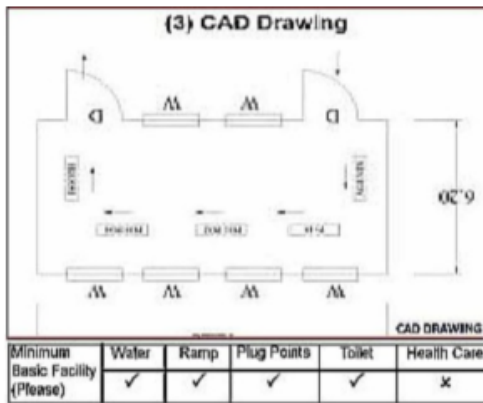

Google Map View

Polling Station Building Front View

Polling Station Front View

Cad View

Key MAP View

1 பெயர் : வெங்கடேசன் தந்தை பெயர்: ரத்தினம் வீட்டு எண் : 1 வயது : 60 பாலினம் : ஆண்	IBC0651828 Photo is available	2 பெயர் : இளவரசி கணவர் பெயர்: நத்தகோபால் வீட்டு எண் : 1 வயது : 39 பாலினம் : பெண்	IBC0651752 Photo is available	3 பெயர் : கவித்தென்றல் தந்தை பெயர்: கருணாநிதி வீட்டு எண் : 1 வயது : 26 பாலினம் : பெண்	IBC1158757 Photo is available
4 பெயர் : தங்கபொண்ணு கணவர் பெயர்: ஜெயசங்கர் வீட்டு எண் : 1-2E வயது : 55 பாலினம் : பெண்	IBC1015213 Photo is available	5 பெயர் : ராமகோ தந்தை பெயர்: ஜெயசங்கர் வீட்டு எண் : 1/2ஏ வயது : 20 பாலினம் : ஆண்	IBC2505600 Photo is available	6 பெயர் : கவியரசன் தந்தை பெயர்: வெங்கடேசன் வீட்டு எண் : 1-4 வயது : 26 பாலினம் : ஆண்	IBC1085596 Photo is available
7 பெயர் : கவிதா தந்தை பெயர்: கருணாநிதி வீட்டு எண் : 1-5 வயது : 29 பாலினம் : பெண்	IBC0993592 Photo is available	8 பெயர் : கௌதமன் தெய்வசிகாமணி தந்தை பெயர்: தெய்வசிகாமணி நடராசன் வீட்டு எண் : 1/20 வயது : 28 பாலினம் : ஆண்	IBC1086925 Photo is available	9 பெயர் : செல்வராணி கணவர் பெயர்: ஜெயசங்கர் வீட்டு எண் : 1-26A வயது : 42 பாலினம் : பெண்	IBC0305128 Photo is available
10 பெயர் : அருள்பிரகாஷ் தந்தை பெயர்: குணசேகரன் வீட்டு எண் : 1-28 வயது : 28 பாலினம் : ஆண்	IBC0910117 Photo is available	11 பெயர் : சங்கீதா கணவர் பெயர்: பாரதி வீட்டு எண் : 1-31 வயது : 39 பாலினம் : பெண்	IBC0651794 Photo is available	12 பெயர் : கார்த்திக் தந்தை பெயர்: செல்வரங்கன் வீட்டு எண் : 1/36 வயது : 23 பாலினம் : ஆண்	IBC2244499 Photo is available
13 பெயர் : ஐயப்பன் தந்தை பெயர்: கொளஞ்சி மனி வீட்டு எண் : 1/38 வயது : 27 பாலினம் : ஆண்	IBC2095925 Photo is available	14 பெயர் : தமிழரசன் தந்தை பெயர்: இராமச்சந்திரன் வீட்டு எண் : 1-60B வயது : 32 பாலினம் : ஆண்	IBC1047919 Photo is available	15 பெயர் : ஜீவா தந்தை பெயர்: செல்வய்யா வீட்டு எண் : 1/64 பீ வயது : 23 பாலினம் : ஆண்	IBC2295202 Photo is available
16 பெயர் : அன்பரசி கணவர் பெயர்: துரை வீட்டு எண் : 1-65 வயது : 32 பாலினம் : பெண்	IBC0651885 Photo is available	17 பெயர் : ஐயப்பன் தந்தை பெயர்: ராசாங்கம் வீட்டு எண் : 1-79BH வயது : 41 பாலினம் : ஆண்	IBC0651810 Photo is available	18 பெயர் : பாரதி தந்தை பெயர்: உத்திரம் வீட்டு எண் : 1-86 வயது : 28 பாலினம் : ஆண்	IBC0963959 Photo is available
19 பெயர் : சந்தியா கணவர் பெயர்: பாரதி வீட்டு எண் : 1/86 வயது : 25 பாலினம் : பெண்	IBC2282333 Photo is available	20 பெயர் : கமலா கணவர் பெயர்: ராஜதுரை வீட்டு எண் : 1-102 வயது : 51 பாலினம் : பெண்	KLP2274371 Photo is available	21 பெயர் : பிரியா தந்தை பெயர்: செல்வராசு வீட்டு எண் : 1/164 வயது : 24 பாலினம் : பெண்	IBC2173003 Photo is available
22 பெயர் : சூர்ய பாரதி தந்தை பெயர்: ராஜதுரை வீட்டு எண் : 1-195 வயது : 24 பாலினம் : ஆண்	IBC2173946 Photo is available	23 பெயர் : தேவகி கணவர் பெயர்: ராமசாமி வீட்டு எண் : 1-197 வயது : 45 பாலினம் : பெண்	IBC0651836 Photo is available	24 பெயர் : இராமச்சந்திரன் தந்தை பெயர்: முருகையன் வீட்டு எண் : 1-209 வயது : 30 பாலினம் : ஆண்	IBC0651927 Photo is available
25 பெயர் : இராதா கணவர் பெயர்: பிரகாசம் வீட்டு எண் : 1-214 வயது : 37 பாலினம் : பெண்	IBC0651943 Photo is available	26 பெயர் : புஷ்பா கணவர் பெயர்: குமார் வீட்டு எண் : 1-222 வயது : 43 பாலினம் : பெண்	IBC0651851 Photo is available	27 பெயர் : தமிழ்விழீ தந்தை பெயர்: கருணாகரன் வீட்டு எண் : 1/250 வயது : 26 பாலினம் : பெண்	IBC1158666 Photo is available
28 பெயர் : சித்ரா கணவர் பெயர்: ரமேஷ்குமார் வீட்டு எண் : 1B3 வயது : 37 பாலினம் : பெண்	IBC0449579 Photo is available	29 பெயர் : பாஸ்கர் தந்தை பெயர்: செல்வராஜ் வீட்டு எண் : 2 வயது : 32 பாலினம் : ஆண்	IBC0855262 Photo is available	30 பெயர் : வெற்றிவேல் தந்தை பெயர்: மகராசன் வீட்டு எண் : 2-24a வயது : 35 பாலினம் : ஆண்	IBC0797100 Photo is available