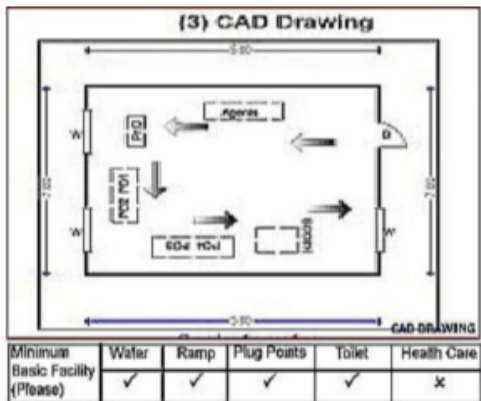

Google Map View

Polling Station Building Front View

Polling Station Front View

Cad View

Key MAP View

1 பெயர் : வனிதா தந்தை பெயர் : வைத்தியநாதன் வீட்டு எண் : 1 வயது : 29 பாலினம் : பெண் Photo is available	IBC0783290	2 பெயர் : சந்தோஷ் தந்தை பெயர் : அண்ணாதுரை வீட்டு எண் : 1 வயது : 27 பாலினம் : ஆண் Photo is available	IBC1015460	3 பெயர் : வெண்ணிலா தந்தை பெயர் : பழனிவேல் வீட்டு எண் : 1 வயது : 27 பாலினம் : பெண் Photo is available	IBC1015544
4 பெயர் : தமிழ்வேந்தன் தந்தை பெயர் : நீலமேகம் வீட்டு எண் : 1 வயது : 25 பாலினம் : ஆண் Photo is available	IBC1158765	5 பெயர் : காசிநாதன் தந்தை பெயர் : நடேசன் வீட்டு எண் : 1-24 வயது : 75 பாலினம் : ஆண் Photo is available	IBC1414267	6 பெயர் : செல்லம்மாள் கணவர் பெயர் : காசிநாதன் வீட்டு எண் : 1-24 வயது : 69 பாலினம் : பெண் Photo is available	IBC1414275
7 பெயர் : ராமலிங்கம் தந்தை பெயர் : காசிநாதன் வீட்டு எண் : 1-24 வயது : 44 பாலினம் : ஆண் Photo is available	KLP1219112	8 பெயர் : நிவேதா தந்தை பெயர் : மாயவன் வீட்டு எண் : 1/40e வயது : 20 பாலினம் : பெண் Photo is available	IBC2577641	9 பெயர் : கனிமொழி தந்தை பெயர் : காமராஜ் வீட்டு எண் : 1/54பி வயது : 19 பாலினம் : பெண் Photo is available	IBC2549905
10 பெயர் : விஜயபாரதி தந்தை பெயர் : மணிகண்டன் வீட்டு எண் : 1-94 வயது : 27 பாலினம் : ஆண் Photo is available	IBC1057744	11 பெயர் : ஆற்றல் தந்தை பெயர் : கருணாகரன் வீட்டு எண் : 1/250 வயது : 22 பாலினம் : பெண் Photo is available	IBC2338382	12 பெயர் : சீதாலெட்சுமி தந்தை பெயர் : காமராசு வீட்டு எண் : 1/374 வயது : 21 பாலினம் : பெண் Photo is available	IBC2456432
13 பெயர் : மல்லிகா கணவர் பெயர் : காமராசு வீட்டு எண் : 1E வயது : 59 பாலினம் : பெண் Photo is available	IBC1414283	14 பெயர் : ரேணு கணவர் பெயர் : செல்வராஜ் வீட்டு எண் : 2 வயது : 41 பாலினம் : பெண் Photo is available	KLP2317675	15 பெயர் : சந்தோஷ்குமார் தந்தை பெயர் : மனமதன் வீட்டு எண் : 2 வயது : 34 பாலினம் : ஆண் Photo is available	IBC0370734
16 பெயர் : அழகுதுரை தந்தை பெயர் : பச்சமுத்து வீட்டு எண் : 2 வயது : 33 பாலினம் : ஆண் Photo is available	IBC0370643	17 பெயர் : தர்ஷினி கணவர் பெயர் : சரவணன் வீட்டு எண் : 2/2 வயது : 19 பாலினம் : பெண் Photo is available	IBC2550788	18 பெயர் : கவிதா கணவர் பெயர் : பாஸ்கர் வீட்டு எண் : 2-3-1 வயது : 40 பாலினம் : பெண் Photo is available	KLP1672237
19 பெயர் : செல்வம் தந்தை பெயர் : மாயவேல் வீட்டு எண் : 2/7 வயது : 55 பாலினம் : ஆண் Photo is available	IBC2577864	20 பெயர் : வினோத் தந்தை பெயர் : வடிவேல் வீட்டு எண் : 2/7 வயது : 22 பாலினம் : ஆண் Photo is available	IBC2338366	21 பெயர் : வெற்றிமொழி தந்தை பெயர் : கலியபெருமாள் வீட்டு எண் : 2-7A வயது : 33 பாலினம் : பெண் Photo is available	IBC0370809
22 பெயர் : அகிலா கணவர் பெயர் : பாலசுப்பிரமணியன் வீட்டு எண் : 2-10 வயது : 36 பாலினம் : பெண் Photo is available	IBC1077767	23 பெயர் : ராஜ் தந்தை பெயர் : ரவிசந்திரன் வீட்டு எண் : 2/10-299 வயது : 23 பாலினம் : ஆண் Photo is available	IBC2235802	24 பெயர் : கலைமதி தந்தை பெயர் : ராஜதுரை வீட்டு எண் : 2-10A வயது : 34 பாலினம் : பெண் Photo is available	IBC0370783
25 பெயர் : வடிவேல் தந்தை பெயர் : அம்மாசி வீட்டு எண் : 2-13A வயது : 40 பாலினம் : ஆண் Photo is available	IBC0370668	26 பெயர் : காவியன் தந்தை பெயர் : பாஸ்கர் வீட்டு எண் : 2/17 வயது : 19 பாலினம் : ஆண் Photo is available	IBC2605715	27 பெயர் : சிலம்பரசன் தந்தை பெயர் : ராஜேந்திரன் வீட்டு எண் : 2-21 வயது : 28 பாலினம் : ஆண் Photo is available	IBC0910398
28 பெயர் : கங்கா கணவர் பெயர் : தமிழன்பன் வீட்டு எண் : 2/27 வயது : 20 பாலினம் : பெண் Photo is available	IBC2457497	29 பெயர் : தீனதயாளன் தந்தை பெயர் : பெரியசாமி வீட்டு எண் : 2/28 வயது : 24 பாலினம் : ஆண் Photo is available	IBC2095685	30 பெயர் : வேம்பரசி கணவர் பெயர் : வெங்கடேசன் வீட்டு எண் : 2-30B வயது : 51 பாலினம் : பெண் Photo is available	IBC0449769