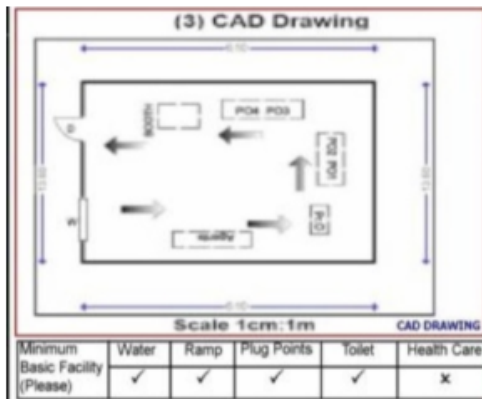

**Google Map View**

**Polling Station Building Front View**

**Polling Station Front View**

**Cad View**

**Key MAP View**

1 பெயர் : அனுசுயா தந்தை பெயர்: பழனிவேல் வீட்டு எண் : 0 வயது : 25 பாலினம் : பெண் Photo is available	IBC2287456	2 பெயர் : பழப்பவள்ளி தந்தை பெயர்: செல்வராஜ் வீட்டு எண் : 0 வயது : 23 பாலினம் : பெண் Photo is available	IBC2280626	3 பெயர் : ரம்யா தந்தை பெயர்: ராமர் வீட்டு எண் : 000 வயது : 23 பாலினம் : பெண் Photo is available	IBC2479392
4 பெயர் : ஹேமபிரியா கணவர் பெயர்: செல்வமணி வீட்டு எண் : 000 வயது : 19 பாலினம் : பெண் Photo is available	IBC2561959	5 பெயர் : அர்ச்சனா கணவர் பெயர்: திருமுருகன் வீட்டு எண் : 1 வயது : 30 பாலினம் : பெண் Photo is available	IBC2381366	6 பெயர் : மீனா தந்தை பெயர்: ராமசாமி வீட்டு எண் : 1 வயது : 29 பாலினம் : பெண் Photo is available	IBC2381408
7 பெயர் : தமிழ்செல்வன் தந்தை பெயர்: ரெங்கன் வீட்டு எண் : 1 வயது : 27 பாலினம் : ஆண் Photo is available	IBC2381267	8 பெயர் : ராமசந்திரன் தந்தை பெயர்: ராமசாமி வீட்டு எண் : 1 வயது : 27 பாலினம் : ஆண் Photo is available	IBC2381275	9 பெயர் : நிவேதா தந்தை பெயர்: நேரு வீட்டு எண் : 1 வயது : 24 பாலினம் : பெண் Photo is available	IBC2086734
10 பெயர் : பூவரசன் தந்தை பெயர்: இளவரசன் வீட்டு எண் : 1 வயது : 24 பாலினம் : ஆண் Photo is available	IBC2139301	11 பெயர் : சபிதா லெமிநோ தந்தை பெயர்: பிலாமின்ராஜ் வீட்டு எண் : 1 வயது : 24 பாலினம் : பெண் Photo is available	IBC2381424	12 பெயர் : தினேஷ் தந்தை பெயர்: மேகராஜன் வீட்டு எண் : 1/36 வயது : 24 பாலினம் : ஆண் Photo is available	IBC2086700
13 பெயர் : கலியமூர்த்தி தந்தை பெயர்: சோலையன் வீட்டு எண் : 1/45 வயது : 80 பாலினம் : ஆண் Photo is available	IBC2566354	14 பெயர் : லதா கணவர் பெயர்: பழனிமுருகன் வீட்டு எண் : 2 வயது : 36 பாலினம் : பெண் Photo is available	IBC0432039	15 பெயர் : தர்மன் தந்தை பெயர்: கலியமூர்த்தி வீட்டு எண் : 2-3 வயது : 41 பாலினம் : ஆண் Photo is available	IBC0729848
16 பெயர் : சித்ரா கணவர் பெயர்: தர்மன் வீட்டு எண் : 2-3 வயது : 35 பாலினம் : பெண் Photo is available	IBC0729889	17 பெயர் : தமிழ்இலக்கியா கணவர் பெயர்: மகேந்திரன் வீட்டு எண் : 2-4A வயது : 33 பாலினம் : பெண் Photo is available	IBC0782235	18 பெயர் : சுரேந்திரன் தந்தை பெயர்: இராமமூர்த்தி வீட்டு எண் : 2-4A வயது : 33 பாலினம் : ஆண் Photo is available	IBC0729830
19 பெயர் : மீனாட்சி கணவர் பெயர்: லட்சுமணன் வீட்டு எண் : 2-5A வயது : 40 பாலினம் : பெண் Photo is available	IBC0001917	20 பெயர் : அன்புச்செல்வன் அ தந்தை பெயர்: அன்பழகன் வீட்டு எண் : ஆண்டிமடம் வயது : 19 பாலினம் : ஆண் Photo is available	IBC2530244	21 பெயர் : அன்புசெல்வன் தந்தை பெயர்: அன்பழகன் வீட்டு எண் : 2/15 வயது : 19 பாலினம் : ஆண் Photo is available	IBC2567444
22 பெயர் : உமா தந்தை பெயர்: கிருஷ்ணமூர்த்தி வீட்டு எண் : 2-22 வயது : 28 பாலினம் : பெண் Photo is available	IBC0989822	23 பெயர் : ராஜசேகரன் தந்தை பெயர்: ராஜேந்திரன் வீட்டு எண் : 2-22a வயது : 30 பாலினம் : ஆண் Photo is available	IBC0729905	24 பெயர் : காந்தி தந்தை பெயர்: வீராசாமி வீட்டு எண் : 2-23 வயது : 52 பாலினம் : ஆண் Photo is available	IBC0002055
25 பெயர் : உமாபதி கணவர் பெயர்: காந்தி வீட்டு எண் : 2-23 வயது : 44 பாலினம் : பெண் Photo is available	IBC0432245	26 பெயர் : வசந்தி கணவர் பெயர்: காந்தி வீட்டு எண் : 2-23 வயது : 43 பாலினம் : பெண் Photo is available	IBC0002154	27 பெயர் : சரஸ்வலெட்சுமி கணவர் பெயர்: மணியவேல் வீட்டு எண் : 2-23 வயது : 39 பாலினம் : பெண் Photo is available	IBC0002048
28 பெயர் : முத்துலெட்சுமி கணவர் பெயர்: ராஜ்குமார் வீட்டு எண் : 2/23 வயது : 31 பாலினம் : பெண் Photo is available	IBC0782268	#2 29 பெயர் : ராஜ்குமார் ரா தந்தை பெயர்: ராஜவேல் வீட்டு எண் : 2-23A வயது : 39 பாலினம் : ஆண் Photo is available	IBC0001925	30 பெயர் : மகாலெட்சுமி கணவர் பெயர்: செந்தில் வீட்டு எண் : 2-28 வயது : 42 பாலினம் : பெண் Photo is available	IBC0286369