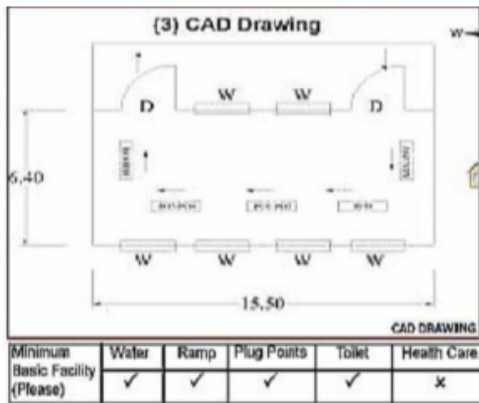

Google Map View

Polling Station Building Front View

Polling Station Front View

Cad View

Key MAP View

1	IBC0964437	பெயர் : சீத்தா தாயின் பெயர்: சித்ரா வீட்டு எண் : 0 வயது : 28 பாலினம் : பெண்	Photo is available	2	IBC2232205	பெயர் : செல்வதுரை தந்தை பெயர்: செளந்தராஜன் வீட்டு எண் : 0 வயது : 27 பாலினம் : ஆண்	Photo is available	3	IBC2232551	பெயர் : கனிமொழி தந்தை பெயர்: பாலன் வீட்டு எண் : 0 வயது : 25 பாலினம் : பெண்	Photo is available
4	IBC2232312	பெயர் : பவித்ரா தாயின் பெயர்: தமிழ்செல்வி வீட்டு எண் : 0 வயது : 23 பாலினம் : பெண்	Photo is available	5	IBC0993741	பெயர் : ரவி தந்தை பெயர்: ரத்தினம் வீட்டு எண் : 1 வயது : 70 பாலினம் : ஆண்	Photo is available	6	IBC0305516	பெயர் : புஷ்பவள்ளி கணவர் பெயர்: செந்தில் வீட்டு எண் : 1 வயது : 42 பாலினம் : பெண்	Photo is available
7	IBC0993733	பெயர் : கண்ணகி கணவர் பெயர்: ரவி வீட்டு எண் : 1 வயது : 41 பாலினம் : பெண்	Photo is available	8	IBC0993725	பெயர் : கமலாதேவி கணவர் பெயர்: தமிழரசன் வீட்டு எண் : 1 வயது : 29 பாலினம் : பெண்	Photo is available	9	IBC0797563	பெயர் : ராஜேஸ் குமார் தந்தை பெயர்: வெங்கடேசன் வீட்டு எண் : 1 வயது : 29 பாலினம் : ஆண்	Photo is available
10	IBC1118975	பெயர் : இந்தாமதி கணவர் பெயர்: சத்தியராஜ் வீட்டு எண் : 01 வயது : 29 பாலினம் : பெண்	Photo is available	11	IBC0993709	பெயர் : ராஜா தந்தை பெயர்: இராசமாணிக்கம் வீட்டு எண் : 1 வயது : 28 பாலினம் : ஆண்	Photo is available	12	IBC1015619	பெயர் : அஜித் தந்தை பெயர்: குனசேகர் வீட்டு எண் : 1 வயது : 27 பாலினம் : ஆண்	Photo is available
13	IBC1175959	பெயர் : புருஷோத்தமன் க தந்தை பெயர்: கணேசன் ப கணேசன் வீட்டு எண் : 01 வயது : 25 பாலினம் : ஆண்	Photo is available	14	IBC2325785	பெயர் : சந்தியா கணவர் பெயர்: தென் தமிழன் வீட்டு எண் : 1 வயது : 23 பாலினம் : பெண்	Photo is available	15	IBC2591964	பெயர் : பிரபாகரன் ரா தந்தை பெயர்: ராஜேந்திரன் வீட்டு எண் : 1 வயது : 22 பாலினம் : ஆண்	Photo is available
16	IBC2316826	பெயர் : உமா கணவர் பெயர்: ராஜேஷ்குமார் வீட்டு எண் : 1/1 வயது : 29 பாலினம் : பெண்	Photo is available	17	IBC1015692	பெயர் : மணிகண்டன் தந்தை பெயர்: செல்வராஜ் வீட்டு எண் : 1-1 வயது : 27 பாலினம் : ஆண்	Photo is available	18	IBC0370858	பெயர் : மெனகா கணவர் பெயர்: சங்கர் வீட்டு எண் : 1-1A வயது : 38 பாலினம் : பெண்	Photo is available
19	IBC2232296	பெயர் : மகேஸ்வரி கணவர் பெயர்: ராஜா வீட்டு எண் : 1/1ஏ வயது : 23 பாலினம் : பெண்	Photo is available	20	IBC2317592	பெயர் : ரமேஷ் தந்தை பெயர்: ராமசாமி வீட்டு எண் : 1/1 பீ வயது : 41 பாலினம் : ஆண்	Photo is available	21	IBC2336329	பெயர் : தினேஷ்குமார் தந்தை பெயர்: வெங்கடேசன் வீட்டு எண் : 1/1 B1 வயது : 25 பாலினம் : ஆண்	Photo is available
22	IBC2316719	பெயர் : ரம்யா கணவர் பெயர்: தினேஷ்குமார் வீட்டு எண் : 1/1 பீ1 வயது : 23 பாலினம் : பெண்	Photo is available	23	IBC2304954	பெயர் : தமிழ்இலக்கியா தந்தை பெயர்: தமிழரசன் வீட்டு எண் : 1/1F வயது : 25 பாலினம் : பெண்	Photo is available	24	IBC0652180	பெயர் : சேட்டு தந்தை பெயர்: விஸ்வநாதன் வீட்டு எண் : 1-2 வயது : 43 பாலினம் : ஆண்	Photo is available
25	IBC0652289	பெயர் : அமுதா கணவர் பெயர்: கண்ணன் வீட்டு எண் : 1-2 வயது : 34 பாலினம் : பெண்	Photo is available	26	IBC1218650	பெயர் : கொளஞ்சிநாதன் தந்தை பெயர்: ராஜேந்திரன் வீட்டு எண் : 1/2A வயது : 43 பாலினம் : ஆண்	Photo is available	27	IBC2232189	பெயர் : சூர்யா கணவர் பெயர்: ராசு வீட்டு எண் : 1/2உ வயது : 28 பாலினம் : பெண்	Photo is available
28	IBC2379832	பெயர் : திலகவதி தந்தை பெயர்: திருசங்கு வீட்டு எண் : 1/4எ வயது : 22 பாலினம் : பெண்	Photo is available	29	IBC2439339	பெயர் : திலகவதி திருசங்கு தந்தை பெயர்: திருசங்கு வீட்டு எண் : 1/4எ1, வயது : 22 பாலினம் : பெண்	Photo is available	30	IBC2582526	பெயர் : தமிழ்ச்செல்வன் தந்தை பெயர்: திருசங்கு மு வீட்டு எண் : 1/4எ1 வயது : 19 பாலினம் : ஆண்	Photo is available