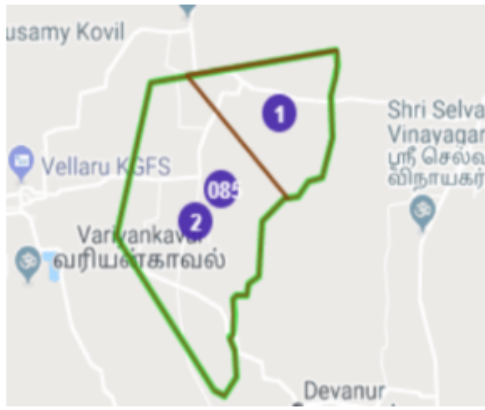

Nazri Naksha