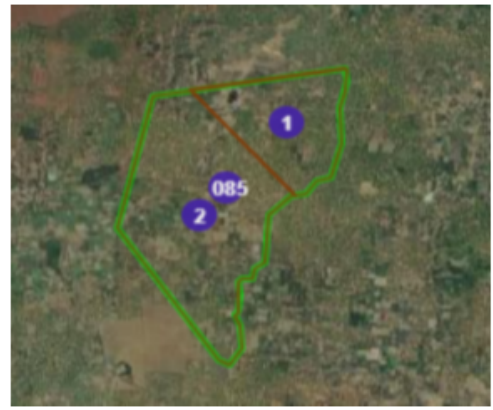

Google Map View