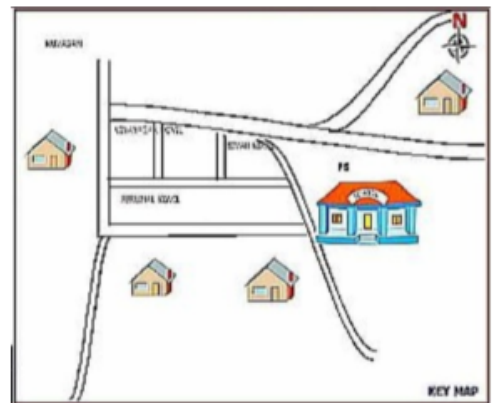

Google Map View

Polling Station Building Front View

Polling Station Front View

Cad View

Key MAP View

சட்டமன்றத் தொகுதியின் எண் மற்றும் பெயர் : 150-ஜெயங்கொண்டம் பிரிவு எண் மற்றும் பெயர் 1-குவாகம் (வ கி) மற்றும் (ஊ), இருளர்தெரு