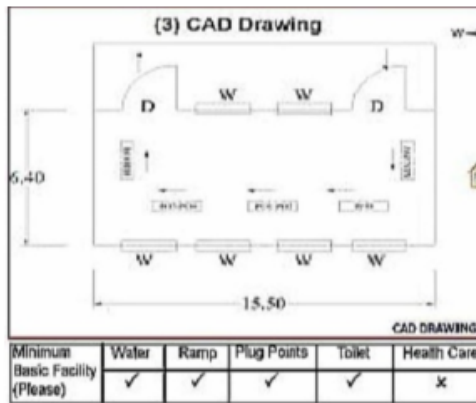

Google Map View

Polling Station Building Front View

Polling Station Front View

Cad View

Key MAP View

சட்டமன்றத் தொகுதியின் எண் மற்றும் பெயர் : 150-ஜெயங்கொண்டம் பிரிவு எண் மற்றும் பெயர் 1-குவாகம் (வ கி) மற்றும் (ஊ), இருளர்தெரு