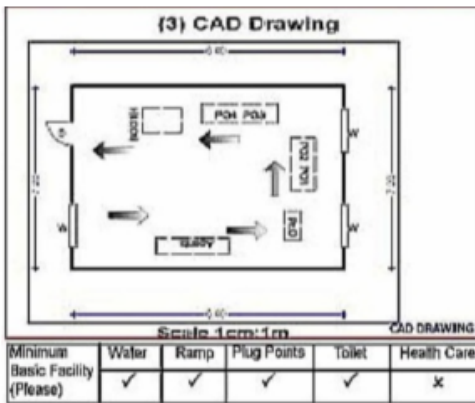

Google Map View

Polling Station Building Front View

Polling Station Front View

Cad View

Key MAP View

1 பெயர் : சிவகுருநாதன் தந்தை பெயர்: ஜெயச்சந்திரன் வீட்டு எண் : 0 வயது : 23 பாலினம் : ஆண்	IBC2232882 Photo is available	2 பெயர் : ராஜேஷ் தந்தை பெயர்: ராஜேந்திரன் வீட்டு எண் : 1 வயது : 26 பாலினம் : ஆண்	IBC2375012 Photo is available	3 பெயர் : ரம்பா தந்தை பெயர்: ராஜேந்திரன் வீட்டு எண் : 1 வயது : 23 பாலினம் : பெண்	IBC2375020 Photo is available
4 பெயர் : ஆதவன் தந்தை பெயர்: வேல்முருகன் வீட்டு எண் : 1 வயது : 21 பாலினம் : ஆண்	IBC2375269 Photo is available	5 பெயர் : அலமேது கணவர் பெயர்: சரவணன் வீட்டு எண் : 1/14 வயது : 26 பாலினம் : பெண்	IBC1116482 Photo is available	6 பெயர் : ராஜேஷ் ர தந்தை பெயர்: ரமேஷ் வீட்டு எண் : 1/16 வயது : 22 பாலினம் : ஆண்	IBC2393858 Photo is available
7 பெயர் : விஜயா கணவர் பெயர்: கருப்பையா வீட்டு எண் : 1/16e2 வயது : 45 பாலினம் : பெண்	IBC1117035 Photo is available	8 பெயர் : கருப்பையா தந்தை பெயர்: தம்புசாமி வீட்டு எண் : 1/16e2 வயது : 39 பாலினம் : ஆண்	IBC1117027 Photo is available	9 பெயர் : இந்துமதி க தந்தை பெயர்: கருப்பையா வீட்டு எண் : 1/16e2 வயது : 22 பாலினம் : பெண்	IBC2395234 Photo is available
10 பெயர் : மகேந்திரன் தந்தை பெயர்: பூரசாமி வீட்டு எண் : 1/20ஏ வயது : 50 பாலினம் : ஆண்	IBC1116722 Photo is available	11 பெயர் : செல்வி கணவர் பெயர்: மகேந்திரன் வீட்டு எண் : 1/20ஏ வயது : 44 பாலினம் : பெண்	IBC1116748 Photo is available	12 பெயர் : ராணி கணவர் பெயர்: செல்வராசு வீட்டு எண் : 1/21 வயது : 46 பாலினம் : பெண்	IBC1116771 Photo is available
13 பெயர் : இளவரசன் தந்தை பெயர்: கொடியரசு வீட்டு எண் : 1/21 வயது : 38 பாலினம் : ஆண்	IBC1116755 Photo is available	14 பெயர் : குஷ்பு கணவர் பெயர்: இளவரசன் வீட்டு எண் : 1/21 வயது : 36 பாலினம் : பெண்	IBC1116730 Photo is available	15 பெயர் : ரஞ்சித் ரா தந்தை பெயர்: ராஜேந்திரன் வீட்டு எண் : 1/21 வயது : 27 பாலினம் : ஆண்	IBC2514073 Photo is available
16 பெயர் : கொடியரசு தந்தை பெயர்: சிவலிங்கம் வீட்டு எண் : 1/21ஏ வயது : 60 பாலினம் : ஆண்	IBC1116508 Photo is available	17 பெயர் : அம்சவள்ளி கணவர் பெயர்: கொடியரசு வீட்டு எண் : 1/21ஏ வயது : 50 பாலினம் : பெண்	IBC1116524 Photo is available	18 பெயர் : ஆசைதம்பி தந்தை பெயர்: குடியரசு வீட்டு எண் : 1/21ஏ வயது : 31 பாலினம் : ஆண்	IBC1116599 Photo is available
19 பெயர் : சின்னசாமி தந்தை பெயர்: ராஜேந்திரன் வீட்டு எண் : 1/21எ வயது : 27 பாலினம் : ஆண்	IBC1116565 Photo is available	20 பெயர் : செல்வராசு தந்தை பெயர்: கட்டாறு வீட்டு எண் : 1/21C2 வயது : 59 பாலினம் : ஆண்	IBC1116623 Photo is available	21 பெயர் : வெங்கடேசன் தந்தை பெயர்: ஆறுமுகம் வீட்டு எண் : 1/44 வயது : 26 பாலினம் : ஆண்	IBC1118421 Photo is available
22 பெயர் : மாசிலாமணி தந்தை பெயர்: சின்னதுரை வீட்டு எண் : 1.68 வயது : 61 பாலினம் : ஆண்	IBC1142066 Photo is available	23 பெயர் : மகேஸ்வரி தாயின் பெயர்: லலிதா வீட்டு எண் : 1/87e வயது : 23 பாலினம் : பெண்	IBC2233013 Photo is available	# 24 பெயர் : மாலா கணவர் பெயர்: சஞ்சய்காந்தி வீட்டு எண் : 3/167 வயது : 26 பாலினம் : பெண்	IBC2514040 Photo is available
25 பெயர் : செளதியா தந்தை பெயர்: மாசிலாமணி வீட்டு எண் : 1-168 வயது : 27 பாலினம் : பெண்	IBC1015627 Photo is available	26 பெயர் : இளவரசி ராமதாஸ் கணவர் பெயர்: ராமதாஸ் வீட்டு எண் : 1ஏ1 வயது : 31 பாலினம் : பெண்	IBC2306793 Photo is available	27 பெயர் : கௌரி கணவர் பெயர்: அருள்மணி வீட்டு எண் : 2 வயது : 36 பாலினம் : பெண்	IBC1015783 Photo is available
28 பெயர் : சூர்யா தந்தை பெயர்: பொய்யாமொழி வீட்டு எண் : 2 வயது : 29 பாலினம் : ஆண்	IBC0910869 Photo is available	29 பெயர் : தமிழரசி கணவர் பெயர்: ராஜேந்திரன் வீட்டு எண் : 2/1 வயது : 51 பாலினம் : பெண்	IBC2374973 Photo is available	30 பெயர் : ராணி கணவர் பெயர்: துரையப்பன் வீட்டு எண் : 2-1C வயது : 54 பாலினம் : பெண்	IBC0305607 Photo is available