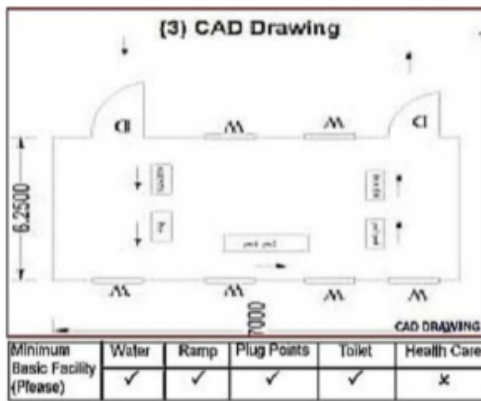

Google Map View

Polling Station Building Front View

Polling Station Front View

Cad View

Key MAP View

1 பெயர் : புனிதவள்ளி கணவர் பெயர்: வீரமணி வீட்டு எண் : 0 வயது : 30 பாலினம் : பெண் Photo is available	IBC2234169	2 பெயர் : கமலா தந்தை பெயர்: சுப்ரமணியன் வீட்டு எண் : 0 வயது : 28 பாலினம் : பெண் Photo is available	IBC1186006	3 பெயர் : மதிவதனி தந்தை பெயர்: செல்வராசு வீட்டு எண் : 0 வயது : 27 பாலினம் : பெண் Photo is available	IBC2281566
4 பெயர் : தீபா கணவர் பெயர்: செல்வம் வீட்டு எண் : 0 வயது : 23 பாலினம் : பெண் Photo is available	IBC2281624	5 பெயர் : சந்தியா தந்தை பெயர்: நாராயணன் வீட்டு எண் : 0 வயது : 23 பாலினம் : பெண் Photo is available	IBC2281483	6 பெயர் : ராமக்கிருஷ்ணன் தந்தை பெயர்: பெரியசாமி வீட்டு எண் : 1 வயது : 66 பாலினம் : ஆண் Photo is available	IBC1436724
7 பெயர் : பானுமதி கணவர் பெயர்: ராமக்கிருஷ்ணன் வீட்டு எண் : 1 வயது : 64 பாலினம் : பெண் Photo is available	IBC1436732	8 பெயர் : ரமேஷ் தந்தை பெயர்: ராமக்கிருஷ்ணன் வீட்டு எண் : 1 வயது : 50 பாலினம் : ஆண் Photo is available	IBC1436740	9 பெயர் : கார்த்திக் தந்தை பெயர்: ராஜேந்திரன் வீட்டு எண் : 1 வயது : 28 பாலினம் : ஆண் Photo is available	IBC0993873
10 பெயர் : வெங்கடேஷ் தந்தை பெயர்: செல்வம் வீட்டு எண் : 1 வயது : 25 பாலினம் : ஆண் Photo is available	IBC2109379	11 பெயர் : மோகனா தந்தை பெயர்: அறிவுழகன் வீட்டு எண் : 1/2 வயது : 26 பாலினம் : பெண் Photo is available	IBC1158575	12 பெயர் : பாலமுருகன் தந்தை பெயர்: பாண்டியன் வீட்டு எண் : 1/2 வயது : 25 பாலினம் : ஆண் Photo is available	IBC1159425
13 பெயர் : முருகன் தந்தை பெயர்: இராமசாமி வீட்டு எண் : 1-4 வயது : 36 பாலினம் : ஆண் Photo is available	IBC0142984	14 பெயர் : வள்ளி தந்தை பெயர்: இராமசாமி வீட்டு எண் : 1-4 வயது : 32 பாலினம் : பெண் Photo is available	IBC0856120	15 பெயர் : சக்தி தந்தை பெயர்: ராமசாமி வீட்டு எண் : 1-4 வயது : 31 பாலினம் : ஆண் Photo is available	IBC0653550
16 பெயர் : தமிழ்ச்செல்வி கணவர் பெயர்: முருகன் வீட்டு எண் : 1-4 வயது : 29 பாலினம் : பெண் Photo is available	IBC0856146	17 பெயர் : இளையராஜா தந்தை பெயர்: சாமிதுரை வீட்டு எண் : 1-5 வயது : 37 பாலினம் : ஆண் Photo is available	IBC0451229	18 பெயர் : குடியரசு தந்தை பெயர்: சாமிதுரை வீட்டு எண் : 1-5 வயது : 36 பாலினம் : ஆண் Photo is available	IBC0451211
19 பெயர் : சத்யா கணவர் பெயர்: குடியரசு வீட்டு எண் : 1-5 வயது : 34 பாலினம் : பெண் Photo is available	IBC0451237	20 பெயர் : சித்ரா கணவர் பெயர்: இளையராஜா வீட்டு எண் : 1-5 வயது : 31 பாலினம் : பெண் Photo is available	IBC0856153	21 பெயர் : இளங்கோவன் தந்தை பெயர்: கோவிந்தசாமி வீட்டு எண் : 1-6 வயது : 64 பாலினம் : ஆண் Photo is available	IBC0029017
22 பெயர் : இளஞ்சியம் கணவர் பெயர்: இளங்கோவன் வீட்டு எண் : 1-6 வயது : 58 பாலினம் : பெண் Photo is available	IBC0029025	23 பெயர் : ஆனந்தராஜ் தந்தை பெயர்: இளங்கோவன் வீட்டு எண் : 1-6 வயது : 35 பாலினம் : ஆண் Photo is available	IBC0451245	24 பெயர் : இளவரசன் தந்தை பெயர்: இளங்கோவன் வீட்டு எண் : 1-6 வயது : 31 பாலினம் : ஆண் Photo is available	IBC0555334
25 பெயர் : கவிதா கணவர் பெயர்: மேகநாதன் வீட்டு எண் : 1-6 வயது : 30 பாலினம் : பெண் Photo is available	IBC0653568	26 பெயர் : உஷா கணவர் பெயர்: ஆனந்தராஜ் வீட்டு எண் : 1-6A வயது : 33 பாலினம் : பெண் Photo is available	IBC0653543	27 பெயர் : அன்பழகன் தந்தை பெயர்: கலியபெருமாள் வீட்டு எண் : 1-7A வயது : 53 பாலினம் : ஆண் Photo is available	IBC0451252
28 பெயர் : புஷ்பா கணவர் பெயர்: ரமேஷ் வீட்டு எண் : 1-7E வயது : 35 பாலினம் : பெண் Photo is available	IBC0451278	29 பெயர் : மேகநாதன் தந்தை பெயர்: கோவிந்தராசு வீட்டு எண் : 1-8 வயது : 32 பாலினம் : ஆண் Photo is available	IBC0451286	30 பெயர் : தங்கதுரை தந்தை பெயர்: தங்கமணி வீட்டு எண் : 1/8 வயது : 26 பாலினம் : ஆண் Photo is available	IBC1158476