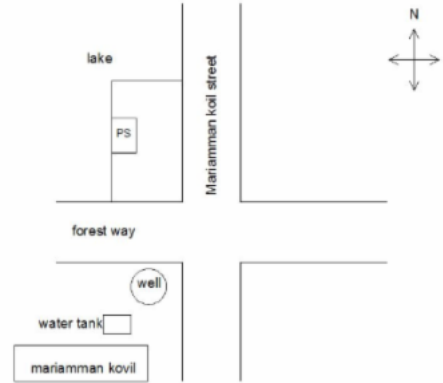

Key MAP View