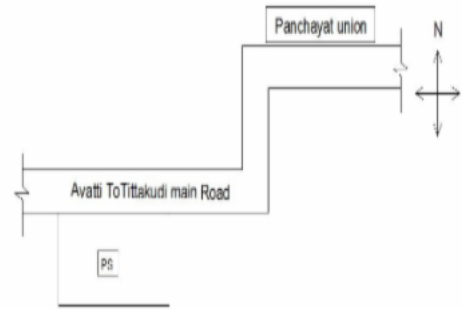

Key MAP View