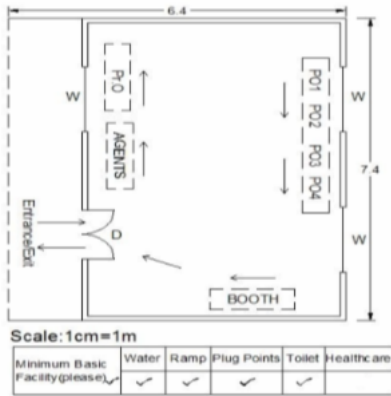

Google Map View

Polling Station Building Front View

Polling Station Front View

Cad View

Key MAP View

1 பெயர் : கண்ணம்மாள் கணவர் பெயர் : சேப்பெரும்மாள் வீட்டு எண் : 0 வயது : 70 பாலினம் : பெண் Photo is available	RQA0935890	2 பெயர் : திவ்யா தந்தை பெயர் : திருமுருகன் வீட்டு எண் : 1/51 வயது : 24 பாலினம் : பெண் Photo is available	RQA1616325	3 பெயர் : அருள் தந்தை பெயர் : ரங்கநாதன் வீட்டு எண் : 1-224 வயது : 50 பாலினம் : ஆண் Photo is available	FFN2197499
4 பெயர் : நித்யா கணவர் பெயர் : கருப்புசாமி வீட்டு எண் : 1E வயது : 29 பாலினம் : பெண் Photo is available	RQA0586446	5 பெயர் : அஞ்சலம் கணவர் பெயர் : முருகேசன் வீட்டு எண் : 2 வயது : 91 பாலினம் : பெண் Photo is available	FFN1265347	6 பெயர் : இளவரசன் தந்தை பெயர் : சின்னசாமி வீட்டு எண் : 2 வயது : 44 பாலினம் : ஆண் Photo is available	RQA0022392
# 7 பெயர் : சிவக்குமார் தந்தை பெயர் : முருகேசன் வீட்டு எண் : எண்.2/186 வயது : 42 பாலினம் : ஆண் Photo is available	FFN3138930	# 8 பெயர் : ராஜேஸ்வரி கணவர் பெயர் : இளவரசன் வீட்டு எண் : 2 வயது : 40 பாலினம் : பெண் Photo is available	RQA0022400	9 பெயர் : லெட்சுமி கணவர் பெயர் : காசிநாதன் வீட்டு எண் : 2 வயது : 40 பாலினம் : பெண் Photo is available	FFN3138955
10 பெயர் : பாக்கியராஜ் தந்தை பெயர் : தங்கவேல் வீட்டு எண் : 2 வயது : 38 பாலினம் : ஆண் Photo is available	FFN3138948	11 பெயர் : ரஞ்சித்குமார் தந்தை பெயர் : ராஜேந்திரன் வீட்டு எண் : 2 வயது : 38 பாலினம் : ஆண் Photo is available	FFN3138963	12 பெயர் : வினதா வீரமுத்து தந்தை பெயர் : வீரமுத்து வீட்டு எண் : 2/45 வயது : 22 பாலினம் : பெண் Photo is available	RQA1789619
13 பெயர் : பாண்டியன் தந்தை பெயர் : எம் ஜி ஆர் வீட்டு எண் : 2-110 வயது : 28 பாலினம் : ஆண் Photo is available	FFN3078300	14 பெயர் : விஜயா கணவர் பெயர் : தர்மன் வீட்டு எண் : 2/114 வயது : 40 பாலினம் : பெண் Photo is available	RQA1622331	15 பெயர் : ராதாகிருஷ்ணன் தந்தை பெயர் : ராஜேந்திரன் வீட்டு எண் : 2/116 வயது : 19 பாலினம் : ஆண் Photo is available	RQA1923697
16 பெயர் : ஜெயா தந்தை பெயர் : மூப்பன் வீட்டு எண் : 2/121 வயது : 26 பாலினம் : பெண் Photo is available	RQA0893727	17 பெயர் : ராஜாதுரை தந்தை பெயர் : செல்லதுரை வீட்டு எண் : 2/130 வயது : 26 பாலினம் : ஆண் Photo is available	RQA1603356	18 பெயர் : முகில்வாணன் தந்தை பெயர் : மெய்யந்துரை வீட்டு எண் : 2/131 வயது : 26 பாலினம் : ஆண் Photo is available	RQA1603331
19 பெயர் : ரெங்கதுரை தந்தை பெயர் : மெய்யந்துரை வீட்டு எண் : 2/131 வயது : 23 பாலினம் : ஆண் Photo is available	RQA1807213	20 பெயர் : கிருத்திகா கணவர் பெயர் : முகில்வாணன் வீட்டு எண் : 2/131 வயது : 22 பாலினம் : பெண் Photo is available	RQA1945039	21 பெயர் : ஆதித்யா தந்தை பெயர் : மெய்யந்துரை வீட்டு எண் : 2/131 வயது : 21 பாலினம் : ஆண் Photo is available	RQA1855634
22 பெயர் : ரோகினி கணவர் பெயர் : மகேஸ்வரன் வீட்டு எண் : 2/132 வயது : 22 பாலினம் : பெண் Photo is available	RQA1832898	23 பெயர் : கலைவாணி தந்தை பெயர் : சிறைமீட்டான் வீட்டு எண் : 2/133 வயது : 27 பாலினம் : பெண் Photo is available	RQA0892620	# 24 பெயர் : தமிழ்வாணன் தந்தை பெயர் : சிறை மீட்டான் வீட்டு எண் : 2/133 வயது : 25 பாலினம் : ஆண் Photo is available	RQA0884940
25 பெயர் : வல்லரசு தந்தை பெயர் : மாயவன் வீட்டு எண் : 2/144 வயது : 24 பாலினம் : ஆண் Photo is available	RQA1646447	26 பெயர் : நந்தினி தந்தை பெயர் : மாயவன் வீட்டு எண் : 2/144 வயது : 20 பாலினம் : பெண் Photo is available	RQA1870815	27 பெயர் : ஜெயசீவன் தந்தை பெயர் : தங்கதுரை வீட்டு எண் : 2/145ஏ வயது : 21 பாலினம் : ஆண் Photo is available	RQA1833029
28 பெயர் : நிஷாஆதி வீரப்பன் தந்தை பெயர் : வீரப்பன் வீட்டு எண் : 2/149 வயது : 21 பாலினம் : ஆண் Photo is available	RQA1805845	29 பெயர் : தெய்வரசி சின்னசாமி கணவர் பெயர் : மணிகண்டன் வீட்டு எண் : 2/152 வயது : 31 பாலினம் : பெண் Photo is available	RQA0440065	30 பெயர் : பவித்ரா கணவர் பெயர் : பீமாராவ் வீட்டு எண் : 2/152 வயது : 24 பாலினம் : பெண் Photo is available	RQA1960137