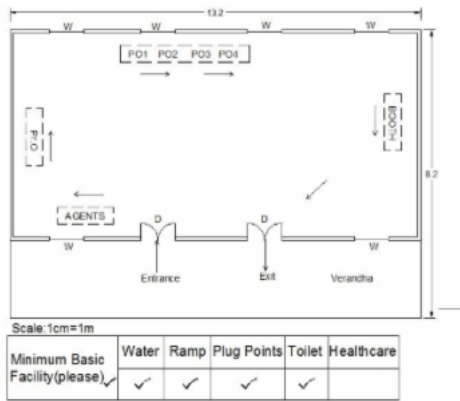

Google Map View

Polling Station Building Front View

Polling Station Front View

Cad View

Key MAP View

1 பெயர் : புஷ்பவதி கணவர் பெயர் : மணிகண்டன் வீட்டு எண் : 0 வயது : 35 பாலினம் : பெண்	RQA0875849 Photo is available	2 பெயர் : அன்பரசி கணவர் பெயர் : பிரகாஷ் வீட்டு எண் : 0 வயது : 27 பாலினம் : பெண்	RQA0936112 Photo is available	3 பெயர் : வினோத் தந்தை பெயர் : முருகேசன் வீட்டு எண் : 00 வயது : 25 பாலினம் : ஆண்	RQA1632587 Photo is available
4 பெயர் : சந்தியா கணவர் பெயர் : கிருபாசங்கர் கிருபாசங்கர் வீட்டு எண் : 0 வயது : 25 பாலினம் : பெண்	RQA1846906 Photo is available	5 பெயர் : ஆனந்தி கணவர் பெயர் : சண்முகசுந்தரம் வீட்டு எண் : 0 வயது : 24 பாலினம் : பெண்	RQA1748276 Photo is available	6 பெயர் : சஷ்மிதா தந்தை பெயர் : சோலைமுத்து வீட்டு எண் : 0 வயது : 23 பாலினம் : பெண்	RQA1889278 Photo is available
7 பெயர் : சாரதாம்பாள் கணவர் பெயர் : ராமசாமி வீட்டு எண் : 1 வயது : 71 பாலினம் : பெண்	RQA1157056 Photo is available	8 பெயர் : ஜோதி தந்தை பெயர் : கண்ணன் வீட்டு எண் : 1 வயது : 51 பாலினம் : ஆண்	RQA0168187 Photo is available	9 பெயர் : கவிதா கணவர் பெயர் : ஜோதி வீட்டு எண் : 1 வயது : 48 பாலினம் : பெண்	RQA0276717 Photo is available
10 பெயர் : பழனிவேல் தந்தை பெயர் : துரைக்கண்ணு வீட்டு எண் : 1 வயது : 46 பாலினம் : ஆண்	RQA0605139 Photo is available	11 பெயர் : தனலெட்சுமி கணவர் பெயர் : பழனிவேல் வீட்டு எண் : 1 வயது : 40 பாலினம் : பெண்	RQA0605204 Photo is available	12 பெயர் : சுபாஷினி சுப்ரமணியன் தந்தை பெயர் : சுப்ரமணியன் வீட்டு எண் : 1 வயது : 27 பாலினம் : பெண்	RQA0952135 Photo is available
13 பெயர் : கீர்த்தனா சுப்பிரமணியன் தந்தை பெயர் : சுப்பிரமணியன் வீட்டு எண் : 1 வயது : 25 பாலினம் : பெண்	RQA0952184 Photo is available	14 பெயர் : தீபா தந்தை பெயர் : அய்யாசாமி வீட்டு எண் : 1 வயது : 24 பாலினம் : பெண்	RQA1648559 Photo is available	15 பெயர் : தமிழரசன் தந்தை பெயர் : பாண்டியன் வீட்டு எண் : 1 வயது : 20 பாலினம் : ஆண்	RQA1896562 Photo is available
16 பெயர் : பாண்டிரெங்கன் ராமசாமிபிள்ளை தந்தை பெயர் : ராமசாமி வீட்டு எண் : 1/1 வயது : 63 பாலினம் : ஆண்	RQA1157064 Photo is available	17 பெயர் : அறிவுமுகன் தந்தை பெயர் : கிருஷ்ணமூர்த்தி வீட்டு எண் : 1/1 வயது : 23 பாலினம் : ஆண்	RQA1670017 Photo is available	18 பெயர் : விஷ்வா தந்தை பெயர் : தென்னரசு வீட்டு எண் : 1/6 வயது : 21 பாலினம் : ஆண்	RQA1872738 Photo is available
19 பெயர் : வே வகுளாதேவி கணவர் பெயர் : மு வேல்முருகன் வீட்டு எண் : 1/8 வயது : 28 பாலினம் : பெண்	RQA1741065 Photo is available	20 பெயர் : செந்தில்குமார் தந்தை பெயர் : கணேசன் வீட்டு எண் : 1-9A வயது : 45 பாலினம் : ஆண்	FFN3168960 Photo is available	21 பெயர் : பிரியதர்ஷினி தந்தை பெயர் : செந்தில்குமார் வீட்டு எண் : 1/10 வயது : 25 பாலினம் : பெண்	RQA1630029 Photo is available
22 பெயர் : சம்பத் தந்தை பெயர் : முத்துசாமி வீட்டு எண் : 1-12 வயது : 55 பாலினம் : ஆண்	RQA0605097 Photo is available	23 பெயர் : சம்பத் தந்தை பெயர் : முத்துசாமி வீட்டு எண் : 1-12 வயது : 55 பாலினம் : ஆண்	FFN1550441 Photo is available	24 பெயர் : பரமேஸ்வரி கணவர் பெயர் : சம்பத் வீட்டு எண் : 1-12 வயது : 51 பாலினம் : பெண்	RQA0605212 Photo is available
25 பெயர் : பிரபாகரன் தந்தை பெயர் : சம்பத் வீட்டு எண் : 1/12 வயது : 34 பாலினம் : ஆண்	RQA0124594 Photo is available	26 பெயர் : மணிமேகலை கணவர் பெயர் : பிரபாகரன் வீட்டு எண் : 1/12 வயது : 29 பாலினம் : பெண்	RQA1730290 Photo is available	27 பெயர் : தூர்கா அ தந்தை பெயர் : அண்ணாதுரை வீட்டு எண் : 1/20 வயது : 20 பாலினம் : பெண்	RQA1820984 Photo is available
28 பெயர் : மணிகண்டன் தந்தை பெயர் : கிருஷ்ணமூர்த்தி வீட்டு எண் : 1/26 வயது : 41 பாலினம் : ஆண்	RQA0416586 Photo is available	29 பெயர் : அனுராதா கோ கணவர் பெயர் : மணிகண்டன் வீட்டு எண் : 1/26 வயது : 34 பாலினம் : பெண்	RQA0416701 Photo is available	30 பெயர் : தனலட்சுமி கணவர் பெயர் : எஜமான வீட்டு எண் : 1/29 வயது : 22 பாலினம் : பெண்	RQA1775378 Photo is available