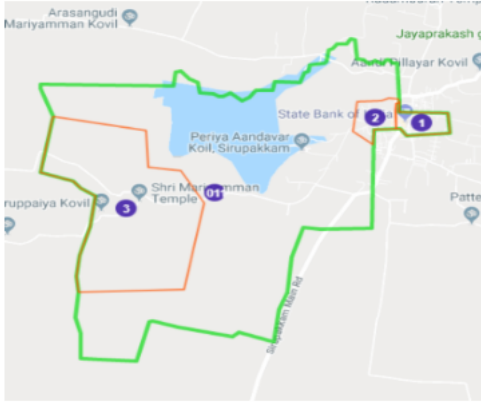

Nazri Naksha