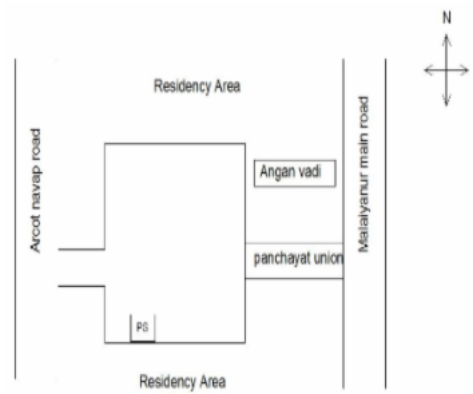

Google Map View

Polling Station Building Front View

Polling Station Front View

Cad View

Key MAP View

1 பெயர் : சத்தியராஜ் க தந்தை பெயர்: கருப்பையா வீட்டு எண் : 01 வயது : 24 பாலினம் : ஆண்	RQA1849926 Photo is available	2 பெயர் : முத்துமணி தந்தை பெயர்: பரமசிவம் வீட்டு எண் : 1-31 வயது : 27 பாலினம் : ஆண்	RQA0819946 Photo is available	3 பெயர் : ஹரிஹரன் தந்தை பெயர்: மாணிக்கம் வீட்டு எண் : 1-79 வயது : 28 பாலினம் : ஆண்	RQA0672089 Photo is available
4 பெயர் : ஜெய சூரிய நாராயணன் வி தந்தை பெயர்: விஜயகுமார் ரா வீட்டு எண் : 2/1071 வயது : 23 பாலினம் : ஆண்	RQA1875202 Photo is available	5 பெயர் : ராமலிங்கம் தந்தை பெயர்: மொட்டையன் வீட்டு எண் : 3-6 வயது : 44 பாலினம் : ஆண்	RQA0921205 Photo is available	6 பெயர் : பிரியா கணவர் பெயர்: சுப்பிரமணியன் வீட்டு எண் : 3/53 வயது : 25 பாலினம் : பெண்	RQA0905117 Photo is available
7 பெயர் : திவ்யா தந்தை பெயர்: முருகன் வீட்டு எண் : 3-69A வயது : 28 பாலினம் : பெண்	RQA0672196 Photo is available	8 பெயர் : சுரேந்திரன் தந்தை பெயர்: பாலு வீட்டு எண் : 3-82C வயது : 35 பாலினம் : ஆண்	RQA0079673 Photo is available	9 பெயர் : பிரபாகரன் தந்தை பெயர்: துரைசாமி வீட்டு எண் : 3-97 வயது : 31 பாலினம் : ஆண்	RQA0388280 Photo is available
10 பெயர் : பிரசாந்த் தந்தை பெயர்: துரைசாமி வீட்டு எண் : 3-97 வயது : 29 பாலினம் : ஆண்	RQA0672154 Photo is available	11 பெயர் : கோபாலகிருஷ்ணன் தந்தை பெயர்: நமச்சிவாயம் வீட்டு எண் : 3-99C வயது : 30 பாலினம் : ஆண்	RQA0672188 Photo is available	12 பெயர் : பிரியா கணவர் பெயர்: வெங்கடேசன் வீட்டு எண் : 3-110B வயது : 30 பாலினம் : பெண்	RQA0486860 Photo is available
13 பெயர் : ராஜ்கண்ணு தந்தை பெயர்: ராதாகிருஷ்ணன் வீட்டு எண் : 3-111 வயது : 52 பாலினம் : ஆண்	RQA0998153 Photo is available	14 பெயர் : அருள் தந்தை பெயர்: பெரியசாமி வீட்டு எண் : 3/150பி வயது : 38 பாலினம் : ஆண்	RQA0859447 Photo is available	15 பெயர் : பூங்கொடி தந்தை பெயர்: மணிகண்டன் வீட்டு எண் : 3-159 வயது : 31 பாலினம் : பெண்	RQA0672170 Photo is available
16 பெயர் : மலர்கொடி கணவர் பெயர்: வெங்கடேசன் வீட்டு எண் : 3-162 வயது : 50 பாலினம் : பெண்	RQA0672113 Photo is available	17 பெயர் : வான்மதி கணவர் பெயர்: அன்னகரை வீட்டு எண் : 3/189 வயது : 24 பாலினம் : பெண்	RQA1748565 Photo is available	18 பெயர் : தமிழரசி கணவர் பெயர்: பிரபு வீட்டு எண் : 3/280 வயது : 27 பாலினம் : பெண்	RQA0905000 Photo is available
19 பெயர் : ராஜ்குமார் தந்தை பெயர்: மனோகரன் வீட்டு எண் : 3-1236 வயது : 27 பாலினம் : ஆண்	RQA0819961 Photo is available	20 பெயர் : வினோத்குமார் தந்தை பெயர்: ராமலிங்கம் வீட்டு எண் : 3-1241 வயது : 30 பாலினம் : ஆண்	RQA0486787 Photo is available	21 பெயர் : மனோஜ்குமார் தந்தை பெயர்: மணிகண்டன் வீட்டு எண் : 6/1177ஏ வயது : 25 பாலினம் : ஆண்	RQA1696764 Photo is available
22 பெயர் : தங்கராசு தந்தை பெயர்: இராமமூர்த்தி வீட்டு எண் : 8-1405 வயது : 54 பாலினம் : ஆண்	FFN1506872 Photo is available	23 பெயர் : பழனியம்மாள் கணவர் பெயர்: தங்கராசு வீட்டு எண் : 8-1405 வயது : 47 பாலினம் : பெண்	FFN1990779 Photo is available	24 பெயர் : சூர்யபிரகாஷ் தந்தை பெயர்: பாலகிருஷ்ணன் வீட்டு எண் : 13 வயது : 27 பாலினம் : ஆண்	RQA0819979 Photo is available
25 பெயர் : மருதை தந்தை பெயர்: பெருமாள் வீட்டு எண் : 29 வயது : 37 பாலினம் : ஆண்	RQA0002683 Photo is available	26 பெயர் : மணிவண்ணன் தந்தை பெயர்: கண்ணன் வீட்டு எண் : 46 வயது : 43 பாலினம் : ஆண்	RQA0002642 Photo is available	27 பெயர் : சேகர் தந்தை பெயர்: ராஜீ வீட்டு எண் : 56 வயது : 54 பாலினம் : ஆண்	RQA0229492 Photo is available
28 பெயர் : வடிவேல் தந்தை பெயர்: கண்ணன் வீட்டு எண் : 58 வயது : 57 பாலினம் : ஆண்	RQA0229518 Photo is available	29 பெயர் : ஆனந்த்குமார் தந்தை பெயர்: தங்கவேல் வீட்டு எண் : 87 வயது : 33 பாலினம் : ஆண்	RQA0229534 Photo is available	30 பெயர் : சுதா தந்தை பெயர்: கலியமூர்த்தி வீட்டு எண் : 90/1 வயது : 29 பாலினம் : பெண்	ILU1200187 Photo is available