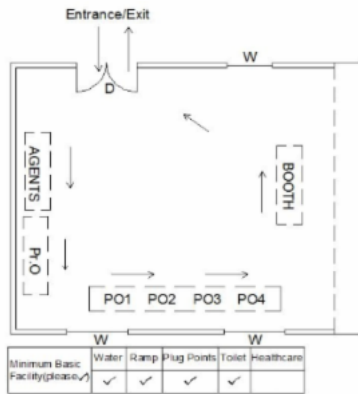

Google Map View

Polling Station Building Front View

Polling Station Front View

Cad View

Key MAP View

1 பெயர் : சத்தியராஜ் க தந்தை பெயர்: கருப்பையா வீட்டு எண் : 01 வயது : 24 பாலினம் : ஆண்	RQA1849926 Photo is available	2 பெயர் : முத்துமணி தந்தை பெயர்: பரமசிவம் வீட்டு எண் : 1-31 வயது : 27 பாலினம் : ஆண்	RQA0819946 Photo is available	3 பெயர் : ஹரிஹரன் தந்தை பெயர்: மாணிக்கம் வீட்டு எண் : 1-79 வயது : 28 பாலினம் : ஆண்	RQA0672089 Photo is available
4 பெயர் : ஜெய சூரிய நாராயணன் வி தந்தை பெயர்: விஜயகுமார் ரா வீட்டு எண் : 2/1071 வயது : 23 பாலினம் : ஆண்	RQA1875202 Photo is available	5 பெயர் : ராமலிங்கம் தந்தை பெயர்: மொட்டையன் வீட்டு எண் : 3-6 வயது : 44 பாலினம் : ஆண்	RQA0921205 Photo is available	6 பெயர் : பிரியா கணவர் பெயர்: சுப்பிரமணியன் வீட்டு எண் : 3/53 வயது : 25 பாலினம் : பெண்	RQA0905117 Photo is available
7 பெயர் : திவ்யா தந்தை பெயர்: முருகன் வீட்டு எண் : 3-69A வயது : 28 பாலினம் : பெண்	RQA0672196 Photo is available	8 பெயர் : சுரேந்திரன் தந்தை பெயர்: பாலு வீட்டு எண் : 3-82C வயது : 35 பாலினம் : ஆண்	RQA0079673 Photo is available	9 பெயர் : பிரபாகரன் தந்தை பெயர்: துரைசாமி வீட்டு எண் : 3-97 வயது : 31 பாலினம் : ஆண்	RQA0388280 Photo is available
10 பெயர் : பிரசாந்த் தந்தை பெயர்: துரைசாமி வீட்டு எண் : 3-97 வயது : 29 பாலினம் : ஆண்	RQA0672154 Photo is available	11 பெயர் : கோபாலகிருஷ்ணன் தந்தை பெயர்: நமச்சிவாயம் வீட்டு எண் : 3-99C வயது : 30 பாலினம் : ஆண்	RQA0672188 Photo is available	12 பெயர் : பிரியா கணவர் பெயர்: வெங்கடேசன் வீட்டு எண் : 3-110B வயது : 30 பாலினம் : பெண்	RQA0486860 Photo is available
13 பெயர் : ராஜ்கண்ணு தந்தை பெயர்: ராதாகிருஷ்ணன் வீட்டு எண் : 3-111 வயது : 52 பாலினம் : ஆண்	RQA0998153 Photo is available	14 பெயர் : அருள் தந்தை பெயர்: பெரியசாமி வீட்டு எண் : 3/150பி வயது : 38 பாலினம் : ஆண்	RQA0859447 Photo is available	15 பெயர் : பூங்கொடி தந்தை பெயர்: மணிகண்டன் வீட்டு எண் : 3-159 வயது : 31 பாலினம் : பெண்	RQA0672170 Photo is available
16 பெயர் : மலர்கொடி கணவர் பெயர்: வெங்கடேசன் வீட்டு எண் : 3-162 வயது : 50 பாலினம் : பெண்	RQA0672113 Photo is available	17 பெயர் : வான்மதி கணவர் பெயர்: அன்னகரை வீட்டு எண் : 3/189 வயது : 24 பாலினம் : பெண்	RQA1748565 Photo is available	18 பெயர் : தமிழரசி கணவர் பெயர்: பிரபு வீட்டு எண் : 3/280 வயது : 27 பாலினம் : பெண்	RQA0905000 Photo is available
19 பெயர் : ராஜ்குமார் தந்தை பெயர்: மனோகரன் வீட்டு எண் : 3-1236 வயது : 27 பாலினம் : ஆண்	RQA0819961 Photo is available	20 பெயர் : வினோத்குமார் தந்தை பெயர்: ராமலிங்கம் வீட்டு எண் : 3-1241 வயது : 30 பாலினம் : ஆண்	RQA0486787 Photo is available	21 பெயர் : மனோஜ்குமார் தந்தை பெயர்: மணிகண்டன் வீட்டு எண் : 6/1177ஏ வயது : 25 பாலினம் : ஆண்	RQA1696764 Photo is available
22 பெயர் : தங்கராசு தந்தை பெயர்: இராமமூர்த்தி வீட்டு எண் : 8-1405 வயது : 54 பாலினம் : ஆண்	FFN1506872 Photo is available	23 பெயர் : பழனியம்மாள் கணவர் பெயர்: தங்கராசு வீட்டு எண் : 8-1405 வயது : 47 பாலினம் : பெண்	FFN1990779 Photo is available	24 பெயர் : சூர்யபிரகாஷ் தந்தை பெயர்: பாலகிருஷ்ணன் வீட்டு எண் : 13 வயது : 27 பாலினம் : ஆண்	RQA0819979 Photo is available
25 பெயர் : மருதை தந்தை பெயர்: பெருமாள் வீட்டு எண் : 29 வயது : 37 பாலினம் : ஆண்	RQA0002683 Photo is available	26 பெயர் : மணிவண்ணன் தந்தை பெயர்: கண்ணன் வீட்டு எண் : 46 வயது : 43 பாலினம் : ஆண்	RQA0002642 Photo is available	27 பெயர் : சேகர் தந்தை பெயர்: ராஜீ வீட்டு எண் : 56 வயது : 54 பாலினம் : ஆண்	RQA0229492 Photo is available
28 பெயர் : வடிவேல் தந்தை பெயர்: கண்ணன் வீட்டு எண் : 58 வயது : 57 பாலினம் : ஆண்	RQA0229518 Photo is available	29 பெயர் : ஆனந்த்குமார் தந்தை பெயர்: தங்கவேல் வீட்டு எண் : 87 வயது : 33 பாலினம் : ஆண்	RQA0229534 Photo is available	30 பெயர் : சுதா தந்தை பெயர்: கலியமூர்த்தி வீட்டு எண் : 90/1 வயது : 29 பாலினம் : பெண்	ILU1200187 Photo is available