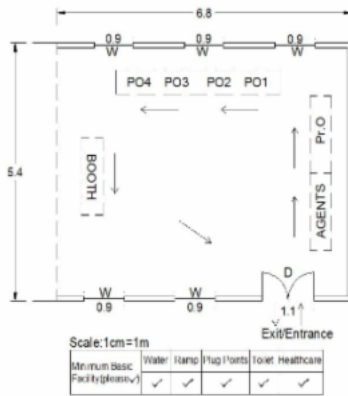

Google Map View

Polling Station Building Front View

Polling Station Front View

Cad View

Key MAP View

சட்டமன்றத் தொகுதியின் எண் மற்றும் பெயர் : 151-திட்டக்குடி பிரிவு எண் மற்றும் பெயர் 1-கொரக்கை (வ.கி) மற்றும் (ஊ), கிராமம் கிழக்கு தெரு