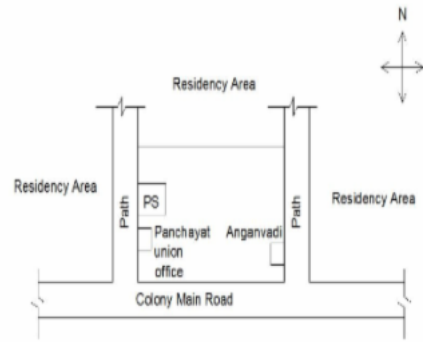

Google Map View

Polling Station Building Front View

Polling Station Front View

Cad View

Key MAP View

சட்டமன்றத் தொகுதியின் எண் மற்றும் பெயர் : 151-திட்டக்குடி பிரிவு எண் மற்றும் பெயர் 1-கொரக்கை (வ.கி) மற்றும் (ஊ), கிராமம் கிழக்கு தெரு