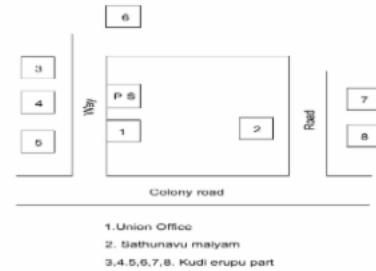

3. வாக்குச் சாவடியின் விவரங்கள்

<p>வாக்குச் சாவடியின் எண் மற்றும் பெயர் :</p> <p>112 - ஊராட்சி ஒன்றிய துவக்கப்பள்ளி, கிழக்கு பார்த்த தெற்கு பகுதி கட்டிடம், வெங்கனூர் - 606303</p> <p>வாக்குச் சாவடியின் முகவரி :</p> <p>ஊராட்சி ஒன்றியத் தொடக்கப்பள்ளி, வெங்கனூர்-606303</p>	<p>வாக்குச் சாவடியின் வகைப்பாடு (ஆண்/பெண்/பொது)</p>	<p>பொது</p>
	<p>துணை வாக்குச் சாவடிகளின் எண்ணிக்கை :</p>	<p>0</p>

Google Map View

Polling Station Building Front View

Polling Station Front View

Cad View

Key MAP View

சட்டமன்றத் தொகுதியின் எண் மற்றும் பெயர் : 151-திடக்குடி பிரிவு எண் மற்றும் பெயர் 1-வெங்கனூர் (வ.கி) மற்றும் (ஊ), புதுக் காலனி