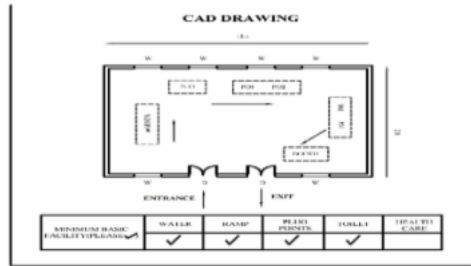

Google Map View

Polling Station Building Front View

Polling Station Front View

Cad View

Key MAP View

சட்டமன்றத் தொகுதியின் எண் மற்றும் பெயர் : 151-திடக்குடி பிரிவு எண் மற்றும் பெயர் 1-வெங்கனூர் (வ.கி) மற்றும் (ஊ), புதுக் காலனி