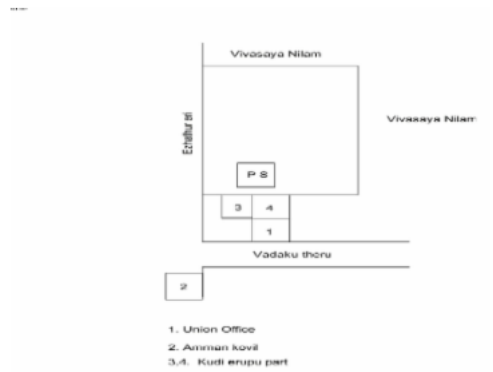

Key MAP View