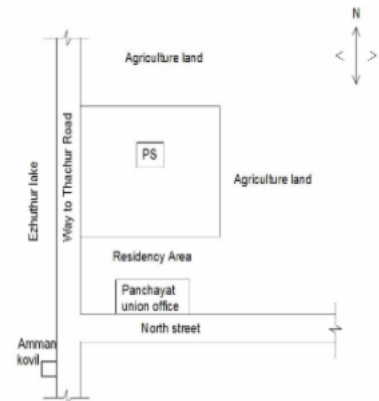

Key MAP View