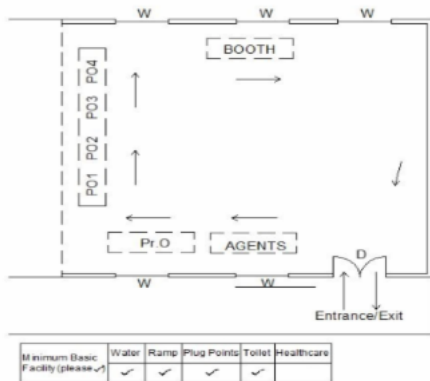

கையொப்பம்

Nazri Naksha

Google Map View

Polling Station Building Front View

Polling Station Front View

Cad View

Key MAP View

| | | | | | |
|---|------------|---|------------|--|------------|
| 1 பெயர் : பூமலை தந்தை பெயர் : முத்து வீட்டு எண் : 1 வயது : 59 பாலினம் : ஆண் Photo is available | RQA0969386 | # 2 பெயர் : சின்னப்பொண்ணு கணவர் பெயர் : பச்சமுத்து வீட்டு எண் : 1/12 வயது : 45 பாலினம் : பெண் Photo is available | RQA1798149 | # 3 பெயர் : புவனேஸ்வரி ப தந்தை பெயர் : பச்சமுத்து வீட்டு எண் : 1/12 வயது : 21 பாலினம் : பெண் Photo is available | RQA1916360 |
| 4 பெயர் : விக்னேஷ்குமார் தந்தை பெயர் : அர்சுனன் வீட்டு எண் : 1-13 வயது : 28 பாலினம் : ஆண் Photo is available | RQA0672238 | 5 பெயர் : வி கோமதி கணவர் பெயர் : விக்னேஷ் வீட்டு எண் : 1-13 வயது : 26 பாலினம் : பெண் Photo is available | RQA1926500 | 6 பெயர் : ஜெயப்பிரியா தந்தை பெயர் : திருமூர்த்தி வீட்டு எண் : 1-14 வயது : 31 பாலினம் : பெண் Photo is available | RQA0672303 |
| 7 பெயர் : குறளரசன் தந்தை பெயர் : பூமலை வீட்டு எண் : 1-28 வயது : 28 பாலினம் : ஆண் Photo is available | RQA0672337 | 8 பெயர் : ஷீலா கணவர் பெயர் : முத்துசாமி வீட்டு எண் : 1-39 வயது : 32 பாலினம் : பெண் Photo is available | RQA0388355 | 9 பெயர் : தனுஷ் தந்தை பெயர் : பாலகிருஷ்ணன் வீட்டு எண் : 1/42 வயது : 22 பாலினம் : ஆண் Photo is available | RQA1827070 |
| 10 பெயர் : வாசு தந்தை பெயர் : முனியபிள்ளை வீட்டு எண் : 1/44 வயது : 50 பாலினம் : ஆண் Photo is available | RQA1890250 | 11 பெயர் : செங்கமலை தந்தை பெயர் : பூசாலி வீட்டு எண் : 1-52 வயது : 47 பாலினம் : ஆண் Photo is available | RQA0969394 | 12 பெயர் : வேணி வே கணவர் பெயர் : மணிகண்டன் வீட்டு எண் : 1/121 வயது : 22 பாலினம் : பெண் Photo is available | RQA1828128 |
| 13 பெயர் : கௌரி கணவர் பெயர் : விஜயராகவன் வீட்டு எண் : 1-146 வயது : 41 பாலினம் : பெண் Photo is available | RQA0388447 | 14 பெயர் : சித்ரா கணவர் பெயர் : தமிழரசன் வீட்டு எண் : 1-179 வயது : 45 பாலினம் : பெண் Photo is available | RQA0381194 | 15 பெயர் : சந்தியா கணவர் பெயர் : அன்பரசன் வீட்டு எண் : 1/179 வயது : 27 பாலினம் : பெண் Photo is available | RQA1746403 |
| 16 பெயர் : சந்தோஷ் தந்தை பெயர் : சரவணன் வீட்டு எண் : 1/181 வயது : 22 பாலினம் : ஆண் Photo is available | RQA1758796 | 17 பெயர் : சூர்யா கணவர் பெயர் : இளவரசன் வீட்டு எண் : 1-183 வயது : 32 பாலினம் : பெண் Photo is available | RQA0388538 | 18 பெயர் : ராஜதுரை தந்தை பெயர் : சின்னதுரை வீட்டு எண் : 1-184 வயது : 31 பாலினம் : ஆண் Photo is available | RQA0388348 |
| 19 பெயர் : சதாசிவம் தந்தை பெயர் : செல்லபெருமாள் வீட்டு எண் : 2 வயது : 63 பாலினம் : ஆண் Photo is available | RQA0969402 | 20 பெயர் : திருமூர்த்தி தந்தை பெயர் : தங்கவேல் வீட்டு எண் : 2 வயது : 61 பாலினம் : ஆண் Photo is available | FFN1195593 | 21 பெயர் : ஜெயக்கொடி கணவர் பெயர் : திருமூர்த்தி வீட்டு எண் : 2 வயது : 58 பாலினம் : பெண் Photo is available | RQA0969410 |
| 22 பெயர் : மணிவண்ணன் தந்தை பெயர் : திருமூர்த்தி வீட்டு எண் : 2 வயது : 34 பாலினம் : ஆண் Photo is available | RQA0111096 | 23 பெயர் : திவ்யபாரதி கணவர் பெயர் : மணிவண்ணன் வீட்டு எண் : 2-1 வயது : 33 பாலினம் : பெண் Photo is available | RQA0819664 | 24 பெயர் : விசாலாட்சி கணவர் பெயர் : மணிகண்டன் வீட்டு எண் : 2/51 வயது : 30 பாலினம் : பெண் Photo is available | RQA0894675 |
| 25 பெயர் : சக்திவேல் தந்தை பெயர் : தவமணி வீட்டு எண் : 2-56 வயது : 25 பாலினம் : ஆண் Photo is available | RQA0922054 | 26 பெயர் : சுவேதா கணவர் பெயர் : சுரேஷ் வீட்டு எண் : 2/57 வயது : 24 பாலினம் : பெண் Photo is available | RQA1746486 | 27 பெயர் : மணி தந்தை பெயர் : நல்லதம்பி வீட்டு எண் : 3 வயது : 71 பாலினம் : ஆண் Photo is available | RQA0969428 |
| 28 பெயர் : செல்லபாங்கி கணவர் பெயர் : அண்ணாதுரை வீட்டு எண் : 3 வயது : 66 பாலினம் : பெண் Photo is available | RQA0969436 | 29 பெயர் : செல்வகுமாரி கணவர் பெயர் : பூமலை வீட்டு எண் : 3 வயது : 53 பாலினம் : பெண் Photo is available | RQA0969444 | 30 பெயர் : ஜோதி கணவர் பெயர் : மணி வீட்டு எண் : 3 வயது : 47 பாலினம் : பெண் Photo is available | FFN1195726 |