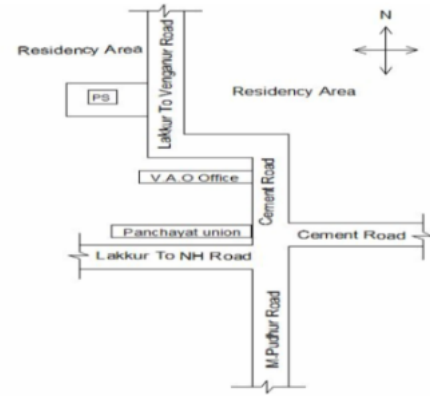

Polling Station Front View

Cad View

Scale: 1cm=1m

Minimum Basic Facility(please)	Water	Ramp	Plug Points	Toilet	Healthcare
✓	✓	✓	✓	✓	

Key MAP View

சட்டமன்றத் தொகுதியின் எண் மற்றும் பெயர் : 151-திடீக்குடி பிரிவு எண் மற்றும் பெயர் 1-லக்ஷர் (வ.கி) மற்றும் (ஊ), கிழக்கு தெரு