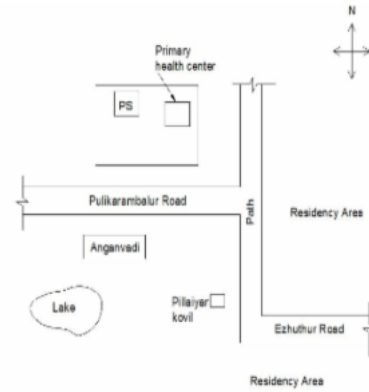

Key MAP View