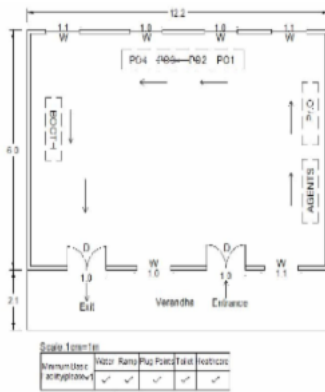

Google Map View

Polling Station Building Front View

Polling Station Front View

Cad View

Key MAP View

1 பெயர் : பிரதிப்குமார் தந்தை பெயர் : சங்கர் வீட்டு எண் : 1/202 வயது : 25 பாலினம் : ஆண் Photo is available	RQA0944827	2 பெயர் : மணிமேகலை கணவர் பெயர் : ஜோதிவேல் வீட்டு எண் : 2 வயது : 55 பாலினம் : பெண் Photo is available	RQA0128272	3 பெயர் : மயில்வாகனன் தந்தை பெயர் : மருதமுத்து வீட்டு எண் : 2 வயது : 46 பாலினம் : ஆண் Photo is available	FFN2596815
4 பெயர் : சிவனேஸ்வரி கணவர் பெயர் : முருகேசன் வீட்டு எண் : 2 வயது : 42 பாலினம் : பெண் Photo is available	RQA0028571	5 பெயர் : சங்கீதா கணவர் பெயர் : கொளஞ்சி வீட்டு எண் : 2 வயது : 40 பாலினம் : பெண் Photo is available	FFN3115151	6 பெயர் : செந்தில்குமார் தந்தை பெயர் : பெரியசாமி வீட்டு எண் : 2 வயது : 38 பாலினம் : ஆண் Photo is available	FFN3115177
7 பெயர் : முருகேசன் தந்தை பெயர் : சடையன் வீட்டு எண் : 2 வயது : 38 பாலினம் : ஆண் Photo is available	FFN3115185	8 பெயர் : தேவி தந்தை பெயர் : பரமசிவம் வீட்டு எண் : 2 வயது : 38 பாலினம் : பெண் Photo is available	RQA0128256	9 பெயர் : மின்னல்கொடி கணவர் பெயர் : முருகேசன் வீட்டு எண் : 2 வயது : 36 பாலினம் : பெண் Photo is available	RQA0128363
10 பெயர் : ராமச்சந்திரன் தந்தை பெயர் : ஆறுமுகம் வீட்டு எண் : 2 வயது : 34 பாலினம் : ஆண் Photo is available	RQA0128322	11 பெயர் : கீதா கணவர் பெயர் : மாரியப்பன் வீட்டு எண் : 2 வயது : 33 பாலினம் : பெண் Photo is available	RQA0608489	12 பெயர் : பட்டத்தாள் கணவர் பெயர் : ஆனந்தன் வீட்டு எண் : 2 வயது : 33 பாலினம் : பெண் Photo is available	RQA0423368
13 பெயர் : ரெங்கநாயகி கணவர் பெயர் : பூசமணி வீட்டு எண் : 2 வயது : 33 பாலினம் : பெண் Photo is available	RQA0423277	14 பெயர் : அமிர்தராஜ் தந்தை பெயர் : ராஜேந்திரன் வீட்டு எண் : 2 வயது : 32 பாலினம் : ஆண் Photo is available	RQA0574681	15 பெயர் : சிலம்பரசன் தந்தை பெயர் : தியாகராஜன் வீட்டு எண் : 2 வயது : 31 பாலினம் : ஆண் Photo is available	RQA0423145
16 பெயர் : தர்மராஜன் தந்தை பெயர் : மகாலிங்கம் வீட்டு எண் : 2 வயது : 31 பாலினம் : ஆண் Photo is available	RQA0423335	17 பெயர் : சேகர் தந்தை பெயர் : சாந்தப்பன் வீட்டு எண் : 2 வயது : 31 பாலினம் : ஆண் Photo is available	RQA0423293	18 பெயர் : மகேஸ்வரி கணவர் பெயர் : தங்கதுரை வீட்டு எண் : 2-7 வயது : 30 பாலினம் : பெண் Photo is available	RQA0574731
19 பெயர் : சத்யா கணவர் பெயர் : நல்லதம்பி வீட்டு எண் : 2-8 வயது : 29 பாலினம் : பெண் Photo is available	RQA0706333	20 பெயர் : மகாலெட்சுமி கணவர் பெயர் : மணி வீட்டு எண் : 2-8 வயது : 28 பாலினம் : பெண் Photo is available	RQA0706325	21 பெயர் : சடையம்மாள் கணவர் பெயர் : கருப்பன் வீட்டு எண் : 2-10 வயது : 61 பாலினம் : பெண் Photo is available	RQA0608497
22 பெயர் : புஷ்பா கணவர் பெயர் : சடையன் வீட்டு எண் : 2-11 வயது : 37 பாலினம் : பெண் Photo is available	RQA0655613	23 பெயர் : பெரியசாமி தந்தை பெயர் : ஆறுமுகம் வீட்டு எண் : 2/15 வயது : 26 பாலினம் : ஆண் Photo is available	RQA0846782	24 பெயர் : சுந்தரராசன் தந்தை பெயர் : பாலசுந்தரம் வீட்டு எண் : 2/17 வயது : 41 பாலினம் : ஆண் Photo is available	RQA1691187
25 பெயர் : அனிதா கணவர் பெயர் : ராமகிருஷ்ணன் வீட்டு எண் : 2/17 வயது : 35 பாலினம் : பெண் Photo is available	RQA0655753	26 பெயர் : செந்தில்குமார் தந்தை பெயர் : கண்ணன் வீட்டு எண் : 2-26A வயது : 27 பாலினம் : ஆண் Photo is available	RQA0800052	27 பெயர் : வினிதா கணவர் பெயர் : சுந்தரராஜன் வீட்டு எண் : 2-30 வயது : 29 பாலினம் : பெண் Photo is available	RQA0608349
28 பெயர் : கபிலன் தந்தை பெயர் : காசிநாதன் வீட்டு எண் : 2/30 வயது : 23 பாலினம் : ஆண் Photo is available	RQA1681535	29 பெயர் : பட்டத்தாள் கணவர் பெயர் : நல்லமுத்து வீட்டு எண் : 2-37 வயது : 39 பாலினம் : பெண் Photo is available	RQA0655720	30 பெயர் : வல்லரசு தந்தை பெயர் : மருதமுத்து வீட்டு எண் : 2/37 வயது : 26 பாலினம் : ஆண் Photo is available	RQA0895045