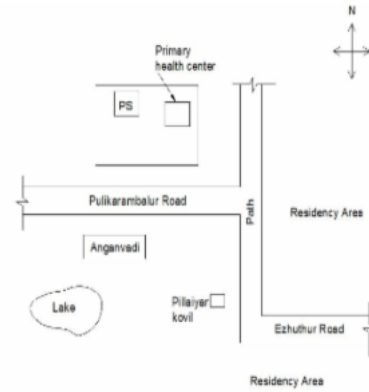

Google Map View

Polling Station Building Front View

Polling Station Front View

Cad View

Key MAP View

1 பெயர் : பிரதிப்குமார் தந்தை பெயர் : சங்கர் வீட்டு எண் : 1/202 வயது : 25 பாலினம் : ஆண் Photo is available	RQA0944827	2 பெயர் : மணிமேகலை கணவர் பெயர் : ஜோதிவேல் வீட்டு எண் : 2 வயது : 55 பாலினம் : பெண் Photo is available	RQA0128272	3 பெயர் : மயில்வாகனன் தந்தை பெயர் : மருதமுத்து வீட்டு எண் : 2 வயது : 46 பாலினம் : ஆண் Photo is available	FFN2596815
4 பெயர் : சிவனேஸ்வரி கணவர் பெயர் : முருகேசன் வீட்டு எண் : 2 வயது : 42 பாலினம் : பெண் Photo is available	RQA0028571	5 பெயர் : சங்கீதா கணவர் பெயர் : கொளஞ்சி வீட்டு எண் : 2 வயது : 40 பாலினம் : பெண் Photo is available	FFN3115151	6 பெயர் : செந்தில்குமார் தந்தை பெயர் : பெரியசாமி வீட்டு எண் : 2 வயது : 38 பாலினம் : ஆண் Photo is available	FFN3115177
7 பெயர் : முருகேசன் தந்தை பெயர் : சடையன் வீட்டு எண் : 2 வயது : 38 பாலினம் : ஆண் Photo is available	FFN3115185	8 பெயர் : தேவி தந்தை பெயர் : பரமசிவம் வீட்டு எண் : 2 வயது : 38 பாலினம் : பெண் Photo is available	RQA0128256	9 பெயர் : மின்னல்கொடி கணவர் பெயர் : முருகேசன் வீட்டு எண் : 2 வயது : 36 பாலினம் : பெண் Photo is available	RQA0128363
10 பெயர் : ராமச்சந்திரன் தந்தை பெயர் : ஆறுமுகம் வீட்டு எண் : 2 வயது : 34 பாலினம் : ஆண் Photo is available	RQA0128322	11 பெயர் : கீதா கணவர் பெயர் : மாரியப்பன் வீட்டு எண் : 2 வயது : 33 பாலினம் : பெண் Photo is available	RQA0608489	12 பெயர் : பட்டத்தாள் கணவர் பெயர் : ஆனந்தன் வீட்டு எண் : 2 வயது : 33 பாலினம் : பெண் Photo is available	RQA0423368
13 பெயர் : ரெங்கநாயகி கணவர் பெயர் : பூசமணி வீட்டு எண் : 2 வயது : 33 பாலினம் : பெண் Photo is available	RQA0423277	14 பெயர் : அமிர்தராஜ் தந்தை பெயர் : ராஜேந்திரன் வீட்டு எண் : 2 வயது : 32 பாலினம் : ஆண் Photo is available	RQA0574681	15 பெயர் : சிலம்பரசன் தந்தை பெயர் : தியாகராஜன் வீட்டு எண் : 2 வயது : 31 பாலினம் : ஆண் Photo is available	RQA0423145
16 பெயர் : தர்மராஜன் தந்தை பெயர் : மகாலிங்கம் வீட்டு எண் : 2 வயது : 31 பாலினம் : ஆண் Photo is available	RQA0423335	17 பெயர் : சேகர் தந்தை பெயர் : சாந்தப்பன் வீட்டு எண் : 2 வயது : 31 பாலினம் : ஆண் Photo is available	RQA0423293	18 பெயர் : மகேஸ்வரி கணவர் பெயர் : தங்கதுரை வீட்டு எண் : 2-7 வயது : 30 பாலினம் : பெண் Photo is available	RQA0574731
19 பெயர் : சத்யா கணவர் பெயர் : நல்லதம்பி வீட்டு எண் : 2-8 வயது : 29 பாலினம் : பெண் Photo is available	RQA0706333	20 பெயர் : மகாலெட்சுமி கணவர் பெயர் : மணி வீட்டு எண் : 2-8 வயது : 28 பாலினம் : பெண் Photo is available	RQA0706325	21 பெயர் : சடையம்மாள் கணவர் பெயர் : கருப்பன் வீட்டு எண் : 2-10 வயது : 61 பாலினம் : பெண் Photo is available	RQA0608497
22 பெயர் : புஷ்பா கணவர் பெயர் : சடையன் வீட்டு எண் : 2-11 வயது : 37 பாலினம் : பெண் Photo is available	RQA0655613	23 பெயர் : பெரியசாமி தந்தை பெயர் : ஆறுமுகம் வீட்டு எண் : 2/15 வயது : 26 பாலினம் : ஆண் Photo is available	RQA0846782	24 பெயர் : சுந்தரராசன் தந்தை பெயர் : பாலசுந்தரம் வீட்டு எண் : 2/17 வயது : 41 பாலினம் : ஆண் Photo is available	RQA1691187
25 பெயர் : அனிதா கணவர் பெயர் : ராமகிருஷ்ணன் வீட்டு எண் : 2/17 வயது : 35 பாலினம் : பெண் Photo is available	RQA0655753	26 பெயர் : செந்தில்குமார் தந்தை பெயர் : கண்ணன் வீட்டு எண் : 2-26A வயது : 27 பாலினம் : ஆண் Photo is available	RQA0800052	27 பெயர் : வினிதா கணவர் பெயர் : சுந்தரராஜன் வீட்டு எண் : 2-30 வயது : 29 பாலினம் : பெண் Photo is available	RQA0608349
28 பெயர் : கபிலன் தந்தை பெயர் : காசிநாதன் வீட்டு எண் : 2/30 வயது : 23 பாலினம் : ஆண் Photo is available	RQA1681535	29 பெயர் : பட்டத்தாள் கணவர் பெயர் : நல்லமுத்து வீட்டு எண் : 2-37 வயது : 39 பாலினம் : பெண் Photo is available	RQA0655720	30 பெயர் : வல்லரசு தந்தை பெயர் : மருதமுத்து வீட்டு எண் : 2/37 வயது : 26 பாலினம் : ஆண் Photo is available	RQA0895045