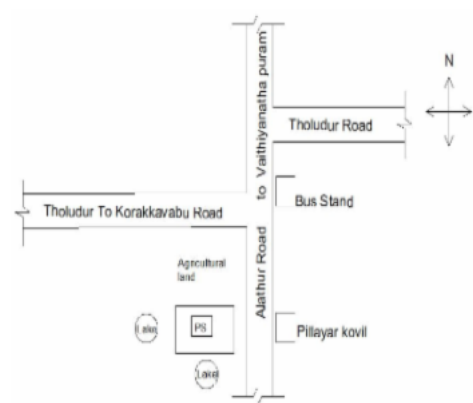

Key MAP View