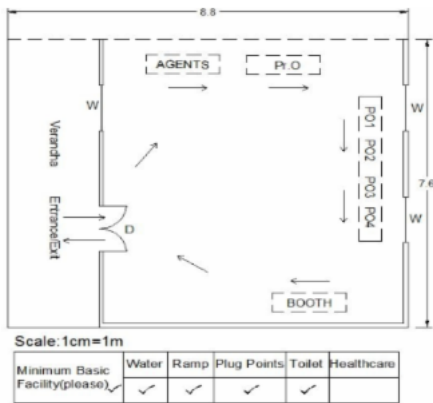

Google Map View

Polling Station Building Front View

Polling Station Front View

Cad View

Key MAP View

1 பெயர் : செல்லமாள் கணவர் பெயர்: ராசு வீட்டு எண் : 1 வயது : 74 பாலினம் : பெண் Photo is available	RQA1228873	2 பெயர் : பூங்கோதை கணவர் பெயர்: ஜெயராமன் வீட்டு எண் : 1 வயது : 54 பாலினம் : பெண் Photo is available	RQA0424614	3 பெயர் : கவிதா கணவர் பெயர்: ஜெய்சங்கர் வீட்டு எண் : 1 வயது : 50 பாலினம் : பெண் Photo is available	RQA0424325
4 பெயர் : பொன்னுசாமி தந்தை பெயர்: ஜெயபால் வீட்டு எண் : 1 வயது : 35 பாலினம் : ஆண் Photo is available	RQA0424580	5 பெயர் : மஞ்சளா கணவர் பெயர்: சக்திவேல் வீட்டு எண் : 1 வயது : 32 பாலினம் : பெண் Photo is available	RQA0424713	6 பெயர் : பிரேமநிவாஸ் தந்தை பெயர்: ரவிச்சந்திரன் வீட்டு எண் : 1-12 வயது : 24 பாலினம் : ஆண் Photo is available	RQA1639285
7 பெயர் : சத்யா தந்தை பெயர்: பால்ராஜ் வீட்டு எண் : 1-22 வயது : 31 பாலினம் : பெண் Photo is available	RQA0608976	8 பெயர் : மல்லிகா கணவர் பெயர்: வெங்கடேசன் வீட்டு எண் : 1-30 வயது : 39 பாலினம் : பெண் Photo is available	RQA0296194	9 பெயர் : ஜெயலெட்சுமி கணவர் பெயர்: வெள்ளைராஜா வீட்டு எண் : 1/33 வயது : 28 பாலினம் : பெண் Photo is available	RQA0873422
10 பெயர் : கோவிந்தசாமி தந்தை பெயர்: வாண்டு வீட்டு எண் : 1-44 வயது : 46 பாலினம் : ஆண் Photo is available	FFN2145845	11 பெயர் : மகேஷ் தந்தை பெயர்: ராஜா வீட்டு எண் : 1/49 வயது : 28 பாலினம் : பெண் Photo is available	RQA1610195	12 பெயர் : மகேஷ் கணவர் பெயர்: ராஜா வீட்டு எண் : 1/49 வயது : 28 பாலினம் : பெண் Photo is available	RQA1656271
13 பெயர் : தினேஷ் தந்தை பெயர்: கண்ணன் வீட்டு எண் : 1/49 வயது : 26 பாலினம் : ஆண் Photo is available	RQA0868711	14 பெயர் : பிரியா தந்தை பெயர்: முத்து வீட்டு எண் : 1/49 வயது : 24 பாலினம் : பெண் Photo is available	RQA1754340	15 பெயர் : திலிப்ராஜா க தந்தை பெயர்: கண்ணன் வீட்டு எண் : 1/49 வயது : 21 பாலினம் : ஆண் Photo is available	RQA1814623
16 பெயர் : அபிராமி கணவர் பெயர்: சுரேஷ் வீட்டு எண் : 1-56 வயது : 38 பாலினம் : பெண் Photo is available	RQA0382630	17 பெயர் : கிருத்திகா கணவர் பெயர்: பெரியசாமி வீட்டு எண் : 1-61 வயது : 32 பாலினம் : பெண் Photo is available	RQA0707554	18 பெயர் : சபரிநாதன் தந்தை பெயர்: கணேசன் வீட்டு எண் : 1-61 வயது : 30 பாலினம் : ஆண் Photo is available	RQA0642686
19 பெயர் : ரத்தினசாமி தந்தை பெயர்: துரைசாமி வீட்டு எண் : 1-62 வயது : 79 பாலினம் : ஆண் Photo is available	RQA0296178	20 பெயர் : ராஜேஷ் தந்தை பெயர்: ஜெய்சங்கர் வீட்டு எண் : 1/65 வயது : 25 பாலினம் : ஆண் Photo is available	RQA1646363	21 பெயர் : கார்த்திக்ராஜா தந்தை பெயர்: சேட்டு வீட்டு எண் : 1/67 வயது : 25 பாலினம் : ஆண் Photo is available	RQA1680818
22 பெயர் : காவியராணி தந்தை பெயர்: சேட்டு வீட்டு எண் : 1/67 வயது : 23 பாலினம் : பெண் Photo is available	RQA1680743	23 பெயர் : ராமதாஸ் தந்தை பெயர்: பெரியசாமி வீட்டு எண் : 1/73 வயது : 63 பாலினம் : ஆண் Photo is available	RQA1862028	24 பெயர் : பட்டம்மாள் கணவர் பெயர்: ராமதாஸ் வீட்டு எண் : 1/73 வயது : 57 பாலினம் : பெண் Photo is available	RQA1862093
25 பெயர் : நந்தினி தந்தை பெயர்: ராமதாஸ் வீட்டு எண் : 1/73 வயது : 26 பாலினம் : பெண் Photo is available	RQA1862051	26 பெயர் : சரிதா கணவர் பெயர்: சேட்டு வீட்டு எண் : 1-74 வயது : 44 பாலினம் : பெண் Photo is available	FFN1588821	27 பெயர் : அழகம்மாள் கணவர் பெயர்: ராமசாமி வீட்டு எண் : 1-83 வயது : 54 பாலினம் : பெண் Photo is available	RQA0799148
28 பெயர் : கலையரசி கணவர் பெயர்: அன்பரசன் வீட்டு எண் : 1-83 வயது : 33 பாலினம் : பெண் Photo is available	RQA0296210	29 பெயர் : ராசு தந்தை பெயர்: முத்துசாமி வீட்டு எண் : 1-84 வயது : 47 பாலினம் : ஆண் Photo is available	RQA1228881	30 பெயர் : பெரியசாமி தந்தை பெயர்: கிருஷ்ணசாமி வீட்டு எண் : 1-86 வயது : 60 பாலினம் : ஆண் Photo is available	RQA0336164