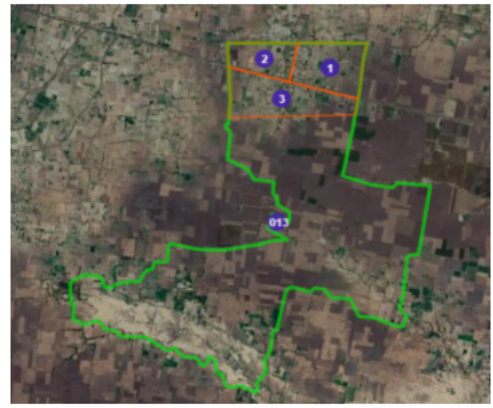

2. பாகத்தின் விவரங்கள் மற்றும் வாக்குச்சாவடிக்கான பரப்பளவு

இந்த பாகத்தில், பாகத்தின் கீழ் வரும் பிரிவின் எண் மற்றும் பெயர்																	
1-மாங்குளம் (வ.கி) மற்றும் (ஊ), காலனி கிழக்கு தெரு 2-மாங்குளம் (வ.கி) மற்றும் (ஊ), மெயின் ரோடு 3-மாங்குளம் (வ.கி) மற்றும் (ஊ), குடிக்காடு தெற்கு தெரு	<table style="width: 100%; border-collapse: collapse;"> <tr> <td style="padding: 2px;">முக்கிய நகரம்/கிராமம்</td> <td style="padding: 2px;">: மாங்குளம்</td> </tr> <tr> <td style="padding: 2px;">வார்டு</td> <td style="padding: 2px;">:</td> </tr> <tr> <td style="padding: 2px;">அஞ்சல் அலுவலகம்</td> <td style="padding: 2px;">: வேப்பூர்</td> </tr> <tr> <td style="padding: 2px;">காவல் நிலையம்</td> <td style="padding: 2px;">: சிறுபாக்கம்</td> </tr> <tr> <td style="padding: 2px;">பஞ்சாயத்து வட்டம்</td> <td style="padding: 2px;">: மாங்குளம்</td> </tr> <tr> <td style="padding: 2px;">கோட்டம்</td> <td style="padding: 2px;">: வேப்பூர்</td> </tr> <tr> <td style="padding: 2px;">மாவட்டம்</td> <td style="padding: 2px;">: விருத்தாசலம்</td> </tr> <tr> <td style="padding: 2px;">அஞ்சல் குறியீட்டு எண்</td> <td style="padding: 2px;">: 606304</td> </tr> </table>	முக்கிய நகரம்/கிராமம்	: மாங்குளம்	வார்டு	:	அஞ்சல் அலுவலகம்	: வேப்பூர்	காவல் நிலையம்	: சிறுபாக்கம்	பஞ்சாயத்து வட்டம்	: மாங்குளம்	கோட்டம்	: வேப்பூர்	மாவட்டம்	: விருத்தாசலம்	அஞ்சல் குறியீட்டு எண்	: 606304
முக்கிய நகரம்/கிராமம்	: மாங்குளம்																
வார்டு	:																
அஞ்சல் அலுவலகம்	: வேப்பூர்																
காவல் நிலையம்	: சிறுபாக்கம்																
பஞ்சாயத்து வட்டம்	: மாங்குளம்																
கோட்டம்	: வேப்பூர்																
மாவட்டம்	: விருத்தாசலம்																
அஞ்சல் குறியீட்டு எண்	: 606304																

4. வாக்காளர்களின் எண்ணிக்கை

தொடங்கும் வரிசை எண்	முடியும் வரிசை எண்.	நிகர வாக்காளர்களின் எண்ணிக்கை			
		ஆண்	பெண்	மூன்றாம் பாலினம்	மொத்தம்
1	726	351	370	0	721

கையொப்பம்

Nazri Naksha

Google Map View

Polling Station Building Front View