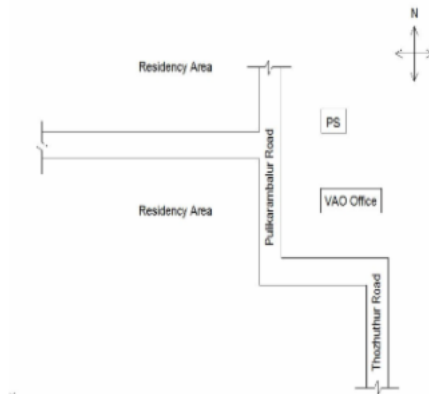

Key MAP View