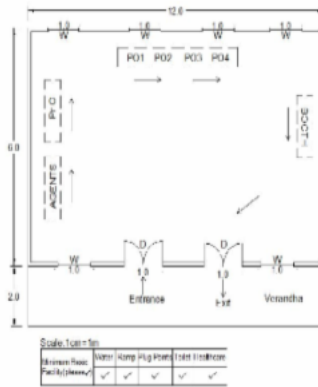

Google Map View

Polling Station Building Front View

Polling Station Front View

Cad View

Key MAP View

1 பெயர் : பாண்டிதூரை தந்தை பெயர்: பரமாநந்தம் வீட்டு எண் : 1 வயது : 28 பாலினம் : ஆண்	RQA0708461 Photo is available	2 பெயர் : பந்தர் தந்தை பெயர்: வடிவேல் வீட்டு எண் : 1 வயது : 24 பாலினம் : ஆண்	RQA1646066 Photo is available	3 பெயர் : சோலையம்மாள் கணவர் பெயர்: அய்யாகண்ணு வீட்டு எண் : 1-20 வயது : 76 பாலினம் : பெண்	RQA0105999 Photo is available
4 பெயர் : கனகா கணவர் பெயர்: அருள் வீட்டு எண் : 1/145 வயது : 31 பாலினம் : பெண்	RQA1709757 Photo is available	5 பெயர் : வெங்கடாசலம் தந்தை பெயர்: கருத்தான் வீட்டு எண் : 2 வயது : 44 பாலினம் : ஆண்	FFN2147692 Photo is available	6 பெயர் : ரூபலா கணவர் பெயர்: வெங்கடாசலம் வீட்டு எண் : 2-1 வயது : 38 பாலினம் : பெண்	FFN3174083 Photo is available
7 பெயர் : அழகப்பன் தந்தை பெயர்: சொட்டையன் வீட்டு எண் : 4 வயது : 92 பாலினம் : ஆண்	RQA1241736 Photo is available	8 பெயர் : ராமு தந்தை பெயர்: அழகப்பன் வீட்டு எண் : 4 வயது : 53 பாலினம் : ஆண்	RQA1241744 Photo is available	9 பெயர் : முத்தம்மாள் கணவர் பெயர்: ராமு வீட்டு எண் : 4 வயது : 47 பாலினம் : பெண்	FFN1448893 Photo is available
10 பெயர் : இராஜா தந்தை பெயர்: அழகப்பன் வீட்டு எண் : 4 வயது : 47 பாலினம் : ஆண்	FFN2147585 Photo is available	11 பெயர் : கவர்னர் தந்தை பெயர்: அழகப்பன் வீட்டு எண் : 4 வயது : 45 பாலினம் : ஆண்	FFN2596682 Photo is available	12 பெயர் : செல்வராணி தந்தை பெயர்: ராஜேந்திரன் வீட்டு எண் : 4 வயது : 38 பாலினம் : பெண்	RQA0129452 Photo is available
13 பெயர் : வேல்முருகன் தந்தை பெயர்: ராசேந்திரன் வீட்டு எண் : 4 வயது : 35 பாலினம் : ஆண்	RQA0129387 Photo is available	14 பெயர் : ரவிக்குமார் தந்தை பெயர்: முருகேசன் வீட்டு எண் : 4 வயது : 34 பாலினம் : ஆண்	RQA0129270 Photo is available	15 பெயர் : தனவேல் தந்தை பெயர்: குமாரசாமி வீட்டு எண் : 4 வயது : 34 பாலினம் : ஆண்	RQA0129445 Photo is available
16 பெயர் : சீ ராம் தந்தை பெயர்: முருகவேல் வீட்டு எண் : 4 வயது : 27 பாலினம் : ஆண்	RQA0870865 Photo is available	17 பெயர் : பூஜா தந்தை பெயர்: கவர்னர் வீட்டு எண் : 4 வயது : 19 பாலினம் : பெண்	RQA1969146 Photo is available	18 பெயர் : கோபிநாத் வெங்கடாசலம் தந்தை பெயர்: வெங்கடாசலம் கருத்தன் வீட்டு எண் : 4/1 வயது : 19 பாலினம் : ஆண்	RQA1950633 Photo is available
19 பெயர் : ரஞ்சித் தந்தை பெயர்: ராமு வீட்டு எண் : 4/3 வயது : 26 பாலினம் : ஆண்	RQA0849695 Photo is available	20 பெயர் : ரமேஷ் தந்தை பெயர்: ராமு வீட்டு எண் : 4/3 வயது : 23 பாலினம் : ஆண்	RQA1709690 Photo is available	# 21 பெயர் : அரவிந்தராஜ் செ தந்தை பெயர்: செல்வராசு வீட்டு எண் : 4/8 வயது : 22 பாலினம் : ஆண்	RQA1762434 Photo is available
22 பெயர் : மதிலோச்சனா தந்தை பெயர்: ரெங்கராஜன் வீட்டு எண் : 4/12 வயது : 24 பாலினம் : பெண்	RQA1636810 Photo is available	23 பெயர் : வேல்முருகன் தந்தை பெயர்: பாவாடை வீட்டு எண் : 4-14 வயது : 36 பாலினம் : ஆண்	RQA0478040 Photo is available	24 பெயர் : திவ்யா கணவர் பெயர்: வேல்முருகன் வீட்டு எண் : 4-14 வயது : 33 பாலினம் : பெண்	RQA0708321 Photo is available
25 பெயர் : பிரவீண் தந்தை பெயர்: முத்துசாமி வீட்டு எண் : 4/14 வயது : 23 பாலினம் : ஆண்	RQA1707868 Photo is available	26 பெயர் : கிருஷ்ணமூர்த்தி தந்தை பெயர்: பெரியசாமி வீட்டு எண் : 4-15 வயது : 33 பாலினம் : ஆண்	RQA0337162 Photo is available	27 பெயர் : அய்யாகண்ணு தந்தை பெயர்: பெருமாள் வீட்டு எண் : 4-20 வயது : 87 பாலினம் : ஆண்	RQA0105981 Photo is available
28 பெயர் : தமிழ்செல்வன் தந்தை பெயர்: குமார் வீட்டு எண் : 4-20 வயது : 28 பாலினம் : ஆண்	RQA0708271 Photo is available	29 பெயர் : தமிழரசி கணவர் பெயர்: பூமலை வீட்டு எண் : 4-25 வயது : 53 பாலினம் : பெண்	FFN3174109 Photo is available	30 பெயர் : பாலு தந்தை பெயர்: ராமமூர்த்தி வீட்டு எண் : 4-26 வயது : 29 பாலினம் : ஆண்	RQA0609503 Photo is available