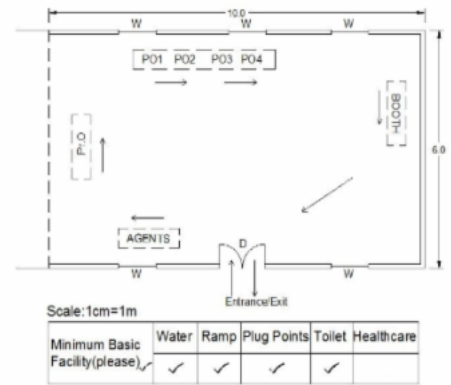

Google Map View

Polling Station Building Front View

Polling Station Front View

Cad View

Key MAP View

1 பெயர் : அம்சவேணி தந்தை பெயர்: வேலு வீட்டு எண் : 0 வயது : 28 பாலினம் : பெண்	RQA1876168 Photo is available	2 பெயர் : இளங்கோவன் தந்தை பெயர்: பெரியசாமி வீட்டு எண் : 1 வயது : 58 பாலினம் : ஆண்	RQA0176024 Photo is available	3 பெயர் : கீதா கணவர் பெயர்: இளங்கோவன் வீட்டு எண் : 1 வயது : 50 பாலினம் : பெண்	RQA0176115 Photo is available
4 பெயர் : மஞ்சளா கணவர் பெயர்: இதயத்துல்லா வீட்டு எண் : 1 வயது : 41 பாலினம் : பெண்	RQA1614981 Photo is available	5 பெயர் : ஜெயந்தி கணவர் பெயர்: விஜயகுமார் வீட்டு எண் : 1 வயது : 33 பாலினம் : பெண்	RQA0425413 Photo is available	6 பெயர் : சதீஷ்குமார் தந்தை பெயர்: முருகேசன் வீட்டு எண் : 1 வயது : 31 பாலினம் : ஆண்	RQA0425389 Photo is available
7 பெயர் : சுகன்யா கணவர் பெயர்: ரவி வீட்டு எண் : 1 வயது : 28 பாலினம் : பெண்	RQA0708768 Photo is available	8 பெயர் : சூர்யா தந்தை பெயர்: முருகேசன் வீட்டு எண் : 1 வயது : 26 பாலினம் : ஆண்	RQA1715739 Photo is available	9 பெயர் : சக்திவேல் தந்தை பெயர்: ராஜேந்திரன் வீட்டு எண் : 1-52 வயது : 28 பாலினம் : ஆண்	RQA0708875 Photo is available
10 பெயர் : ராஜேஷ் தந்தை பெயர்: ராஜேந்தரன் வீட்டு எண் : 1/52 வயது : 27 பாலினம் : ஆண்	RQA0943571 Photo is available	11 பெயர் : வைதேகி தந்தை பெயர்: வாசுதேவன் வீட்டு எண் : 1-73 வயது : 28 பாலினம் : பெண்	RQA0748186 Photo is available	12 பெயர் : அன்பு கணவர் பெயர்: சுதாகர் வீட்டு எண் : 1/134 வயது : 27 பாலினம் : பெண்	RQA1725126 Photo is available
13 பெயர் : சத்தியா தந்தை பெயர்: பெரியசாமி வீட்டு எண் : 1/158 வயது : 35 பாலினம் : பெண்	RQA0090167 Photo is available	14 பெயர் : மூர்த்தி தந்தை பெயர்: சின்னசாமி வீட்டு எண் : 1/223 வயது : 48 பாலினம் : ஆண்	FFN3174000 Photo is available	15 பெயர் : ரம்யா கணவர் பெயர்: மூர்த்தி வீட்டு எண் : 1/223 வயது : 40 பாலினம் : பெண்	FFN2151165 Photo is available
16 பெயர் : ராபியா கணவர் பெயர்: பாபுகணி வீட்டு எண் : 1-228 வயது : 35 பாலினம் : பெண்	RQA0279034 Photo is available	17 பெயர் : செந்தில் தந்தை பெயர்: தங்கராசு வீட்டு எண் : 1-230 வயது : 43 பாலினம் : ஆண்	RQA0519454 Photo is available	18 பெயர் : ரமேஷ் தந்தை பெயர்: மணி வீட்டு எண் : 1/235 வயது : 49 பாலினம் : ஆண்	RQA1231968 Photo is available
19 பெயர் : ஹரிஷ் தந்தை பெயர்: பெரியசாமி வீட்டு எண் : 1/247 வயது : 33 பாலினம் : ஆண்	RQA0519462 Photo is available	20 பெயர் : விக்னேஷ் தந்தை பெயர்: சண்முகம் வீட்டு எண் : 1-252 வயது : 31 பாலினம் : ஆண்	RQA0477034 Photo is available	21 பெயர் : அபிநயா கணவர் பெயர்: விக்னேஷ் வீட்டு எண் : 1/252 வயது : 25 பாலினம் : பெண்	RQA1767466 Photo is available
22 பெயர் : சின்னசாமி தந்தை பெயர்: பொன்னன் வீட்டு எண் : 1-257 வயது : 72 பாலினம் : ஆண்	RQA0708891 Photo is available	23 பெயர் : விஷ்வா தந்தை பெயர்: செல்வராசு வீட்டு எண் : 1/260 வயது : 25 பாலினம் : ஆண்	RQA1703685 Photo is available	24 பெயர் : வெற்றிவேல் தந்தை பெயர்: கலியமூர்த்தி வீட்டு எண் : 1-270 வயது : 29 பாலினம் : ஆண்	RQA0609834 Photo is available
25 பெயர் : திலகவதி கணவர் பெயர்: வெற்றிவேல் வீட்டு எண் : 1/270 வயது : 25 பாலினம் : பெண்	RQA1705227 Photo is available	26 பெயர் : ஜெயந்தி கணவர் பெயர்: மணிகண்டன் வீட்டு எண் : 1/270 வயது : 23 பாலினம் : பெண்	RQA1767482 Photo is available	27 பெயர் : செந்தில்குமார் தந்தை பெயர்: துரைசாமி வீட்டு எண் : 1-272 வயது : 44 பாலினம் : ஆண்	RQA0278796 Photo is available
28 பெயர் : ராஜேஸ்வரி கணவர் பெயர்: செந்தில்குமார் வீட்டு எண் : 1-272 வயது : 35 பாலினம் : பெண்	RQA0278804 Photo is available	29 பெயர் : மணியழகன் சீ தந்தை பெயர்: சீனிவாசன் வீட்டு எண் : 1/274 வயது : 19 பாலினம் : ஆண்	RQA1910645 Photo is available	30 பெயர் : கௌதம் தந்தை பெயர்: முனுசாமி வீட்டு எண் : 1/276 வயது : 24 பாலினம் : ஆண்	RQA1703818 Photo is available