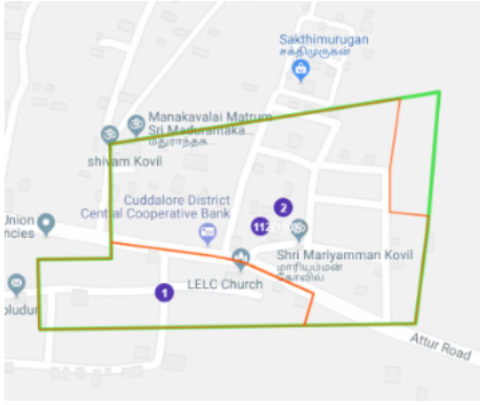

Nazri Naksha