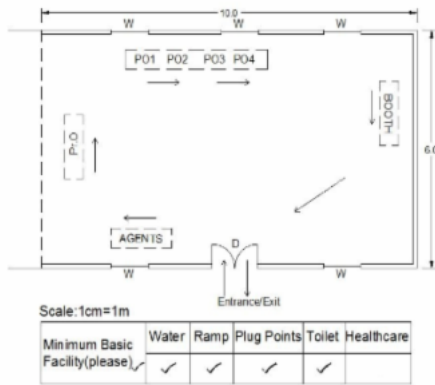

Google Map View

Polling Station Building Front View

Polling Station Front View

Cad View

Key MAP View

1 பெயர் : அம்சவேணி தந்தை பெயர்: வேலு வீட்டு எண் : 0 வயது : 28 பாலினம் : பெண்	RQA1876168 Photo is available	2 பெயர் : இளங்கோவன் தந்தை பெயர்: பெரியசாமி வீட்டு எண் : 1 வயது : 58 பாலினம் : ஆண்	RQA0176024 Photo is available	3 பெயர் : கீதா கணவர் பெயர்: இளங்கோவன் வீட்டு எண் : 1 வயது : 50 பாலினம் : பெண்	RQA0176115 Photo is available
4 பெயர் : மஞ்சளா கணவர் பெயர்: இதயத்துல்லா வீட்டு எண் : 1 வயது : 41 பாலினம் : பெண்	RQA1614981 Photo is available	5 பெயர் : ஜெயந்தி கணவர் பெயர்: விஜயகுமார் வீட்டு எண் : 1 வயது : 33 பாலினம் : பெண்	RQA0425413 Photo is available	6 பெயர் : சதீஷ்குமார் தந்தை பெயர்: முருகேசன் வீட்டு எண் : 1 வயது : 31 பாலினம் : ஆண்	RQA0425389 Photo is available
7 பெயர் : சுகன்யா கணவர் பெயர்: ரவி வீட்டு எண் : 1 வயது : 28 பாலினம் : பெண்	RQA0708768 Photo is available	8 பெயர் : சூர்யா தந்தை பெயர்: முருகேசன் வீட்டு எண் : 1 வயது : 26 பாலினம் : ஆண்	RQA1715739 Photo is available	9 பெயர் : சக்திவேல் தந்தை பெயர்: ராஜேந்திரன் வீட்டு எண் : 1-52 வயது : 28 பாலினம் : ஆண்	RQA0708875 Photo is available
10 பெயர் : ராஜேஷ் தந்தை பெயர்: ராஜேந்தரன் வீட்டு எண் : 1/52 வயது : 27 பாலினம் : ஆண்	RQA0943571 Photo is available	11 பெயர் : வைதேகி தந்தை பெயர்: வாசுதேவன் வீட்டு எண் : 1-73 வயது : 28 பாலினம் : பெண்	RQA0748186 Photo is available	12 பெயர் : அன்பு கணவர் பெயர்: சுதாகர் வீட்டு எண் : 1/134 வயது : 27 பாலினம் : பெண்	RQA1725126 Photo is available
13 பெயர் : சத்தியா தந்தை பெயர்: பெரியசாமி வீட்டு எண் : 1/158 வயது : 35 பாலினம் : பெண்	RQA0090167 Photo is available	14 பெயர் : மூர்த்தி தந்தை பெயர்: சின்னசாமி வீட்டு எண் : 1/223 வயது : 48 பாலினம் : ஆண்	FFN3174000 Photo is available	15 பெயர் : ரம்யா கணவர் பெயர்: மூர்த்தி வீட்டு எண் : 1/223 வயது : 40 பாலினம் : பெண்	FFN2151165 Photo is available
16 பெயர் : ராபியா கணவர் பெயர்: பாபுகணி வீட்டு எண் : 1-228 வயது : 35 பாலினம் : பெண்	RQA0279034 Photo is available	17 பெயர் : செந்தில் தந்தை பெயர்: தங்கராசு வீட்டு எண் : 1-230 வயது : 43 பாலினம் : ஆண்	RQA0519454 Photo is available	18 பெயர் : ரமேஷ் தந்தை பெயர்: மணி வீட்டு எண் : 1/235 வயது : 49 பாலினம் : ஆண்	RQA1231968 Photo is available
19 பெயர் : ஹரிஷ் தந்தை பெயர்: பெரியசாமி வீட்டு எண் : 1/247 வயது : 33 பாலினம் : ஆண்	RQA0519462 Photo is available	20 பெயர் : விக்னேஷ் தந்தை பெயர்: சண்முகம் வீட்டு எண் : 1-252 வயது : 31 பாலினம் : ஆண்	RQA0477034 Photo is available	21 பெயர் : அபிநயா கணவர் பெயர்: விக்னேஷ் வீட்டு எண் : 1/252 வயது : 25 பாலினம் : பெண்	RQA1767466 Photo is available
22 பெயர் : சின்னசாமி தந்தை பெயர்: பொன்னன் வீட்டு எண் : 1-257 வயது : 72 பாலினம் : ஆண்	RQA0708891 Photo is available	23 பெயர் : விஷ்வா தந்தை பெயர்: செல்வராசு வீட்டு எண் : 1/260 வயது : 25 பாலினம் : ஆண்	RQA1703685 Photo is available	24 பெயர் : வெற்றிவேல் தந்தை பெயர்: கலியமூர்த்தி வீட்டு எண் : 1-270 வயது : 29 பாலினம் : ஆண்	RQA0609834 Photo is available
25 பெயர் : திலகவதி கணவர் பெயர்: வெற்றிவேல் வீட்டு எண் : 1/270 வயது : 25 பாலினம் : பெண்	RQA1705227 Photo is available	26 பெயர் : ஜெயந்தி கணவர் பெயர்: மணிகண்டன் வீட்டு எண் : 1/270 வயது : 23 பாலினம் : பெண்	RQA1767482 Photo is available	27 பெயர் : செந்தில்குமார் தந்தை பெயர்: துரைசாமி வீட்டு எண் : 1-272 வயது : 44 பாலினம் : ஆண்	RQA0278796 Photo is available
28 பெயர் : ராஜேஸ்வரி கணவர் பெயர்: செந்தில்குமார் வீட்டு எண் : 1-272 வயது : 35 பாலினம் : பெண்	RQA0278804 Photo is available	29 பெயர் : மணியழகன் சீ தந்தை பெயர்: சீனிவாசன் வீட்டு எண் : 1/274 வயது : 19 பாலினம் : ஆண்	RQA1910645 Photo is available	30 பெயர் : கௌதம் தந்தை பெயர்: முனுசாமி வீட்டு எண் : 1/276 வயது : 24 பாலினம் : ஆண்	RQA1703818 Photo is available