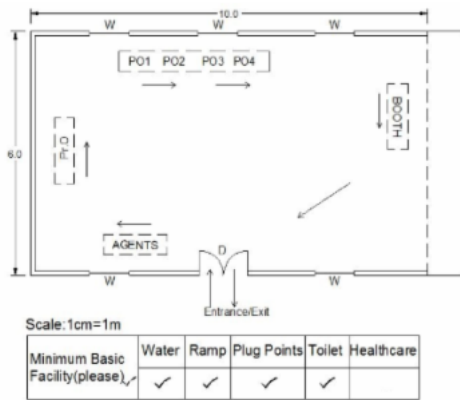

Google Map View

Polling Station Building Front View

Polling Station Front View

Cad View

Key MAP View

சட்டமன்றத் தொகுதியின் எண் மற்றும் பெயர் : 151-திட்டக்குடி
பிரிவு எண் மற்றும் பெயர் 1-தொழுதூர் (வ.கி) மற்றும் (ஊ), நடு தெரு