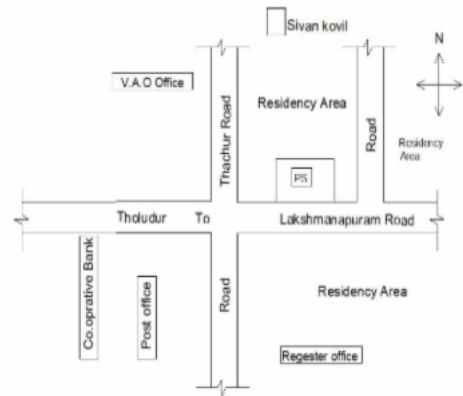

Google Map View

Polling Station Building Front View

Polling Station Front View

Cad View

Key MAP View

சட்டமன்றத் தொகுதியின் எண் மற்றும் பெயர் : 151-திட்டக்குடி
பிரிவு எண் மற்றும் பெயர் 1-தொழுதூர் (வ.கி) மற்றும் (ஊ), நடு தெரு