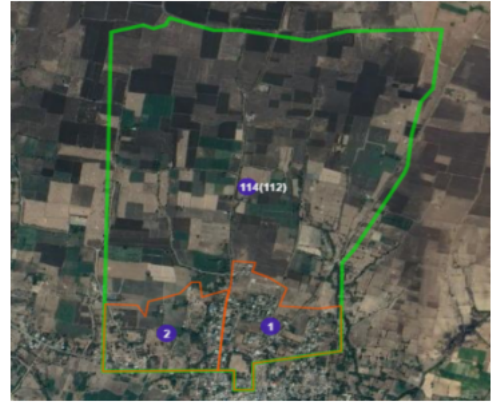

3. வாக்குச் சாவடியின் விவரங்கள்

வாக்குச் சாவடியின் எண் மற்றும் பெயர் : 134 - ஆதிதிராவிடர் நல துவக்கப்பள்ளி , தெற்கு பார்த்த கட்டிடம் , இராமநத்தம் - 606303 வாக்குச் சாவடியின் முகவரி : ஆதிதிராவிடர் நலத் தொடக்கப்பள்ளி, தொழுதூர் - 606303	வாக்குச் சாவடியின் வகைப்பாடு (ஆண்/பெண்/பொது)	பொது
	துணை வாக்குச் சாவடிகளின் எண்ணிக்கை :	0

4. வாக்காளர்களின் எண்ணிக்கை

தொடங்கும் வரிசை எண்	முடியும் வரிசை எண்.	நிகர வாக்காளர்களின் எண்ணிக்கை			
		ஆண்	பெண்	மூன்றாம் பாலினம்	மொத்தம்
1	679	334	339	0	673

கையொப்பம்

Nazri Naksha

Google Map View

Polling Station Building Front View