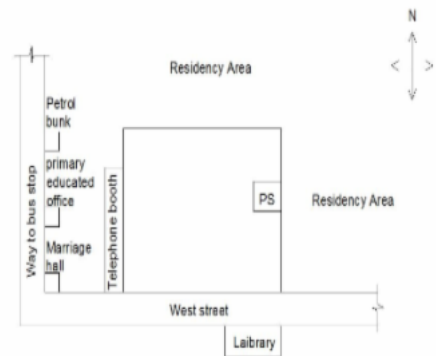

Key MAP View