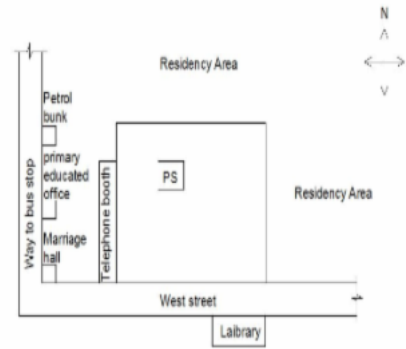

கையொப்பம்

Nazri Naksha

Google Map View

Polling Station Building Front View

Polling Station Front View

Cad View

Key MAP View

| | | | | | |
|--|----------------------------------|---|----------------------------------|---|----------------------------------|
| 1 பெயர் : அரிகரன் தந்தை பெயர் : முத்துசுருப்பன் வீட்டு எண் : 0 வயது : 26 பாலினம் : ஆண் | RQA0883363 Photo is available | 2 பெயர் : செல்லமுத்து தந்தை பெயர் : செல்லமுத்து வீட்டு எண் : 1 வயது : 39 பாலினம் : ஆண் | RQA1636356 Photo is available | 3 பெயர் : மணிகண்டன் தந்தை பெயர் : ரவி வீட்டு எண் : 1 வயது : 33 பாலினம் : ஆண் | RQA0797548 Photo is available |
| 4 பெயர் : சூரியா தந்தை பெயர் : திருமூர்த்தி வீட்டு எண் : 1 வயது : 25 பாலினம் : ஆண் | RQA1628916 Photo is available | 5 பெயர் : வினோத தந்தை பெயர் : புகழேந்தி வீட்டு எண் : 2 வயது : 35 பாலினம் : ஆண் | RQA0177808 Photo is available | 6 பெயர் : செல்வி கணவர் பெயர் : செழியன் வீட்டு எண் : 2-23 வயது : 37 பாலினம் : பெண் | RQA0643262 Photo is available |
| 7 பெயர் : முஹமத் ரபி ப தந்தை பெயர் : பஷீர் அஹமது வீட்டு எண் : 2/63 வயது : 38 பாலினம் : ஆண் | RQA0032938 Photo is available | 8 பெயர் : சுவேதா தந்தை பெயர் : ராஜா வீட்டு எண் : 2-75 வயது : 27 பாலினம் : பெண் | RQA0826081 Photo is available | 9 பெயர் : குருபிரசாத் ஆர் எம் தந்தை பெயர் : மணி வீட்டு எண் : 2/153சி வயது : 25 பாலினம் : ஆண் | RQA0883538 Photo is available |
| 10 பெயர் : வினோத தந்தை பெயர் : மணிவண்ணன் வீட்டு எண் : 2-196 வயது : 37 பாலினம் : ஆண் | RQA0032888 Photo is available | S2 11 பெயர் : சமதி தந்தை பெயர் : தியாகராஜன் வீட்டு எண் : 3 வயது : 39 பாலினம் : பெண் | RQA0090761 Photo is available | 12 பெயர் : கோமதி தந்தை பெயர் : தியாகராஜன் வீட்டு எண் : 3 வயது : 36 பாலினம் : பெண் | RQA0090779 Photo is available |
| 13 பெயர் : ஆயிஷா தந்தை பெயர் : காதர்பாஷா வீட்டு எண் : 3 வயது : 34 பாலினம் : பெண் | RQA0177444 Photo is available | 14 பெயர் : மேனகா தந்தை பெயர் : தங்கராஜ் வீட்டு எண் : 3-136 வயது : 30 பாலினம் : பெண் | RQA0611657 Photo is available | 15 பெயர் : செல்வம் தந்தை பெயர் : மாணிக்கம் வீட்டு எண் : 7 வயது : 52 பாலினம் : ஆண் | RQA0279679 Photo is available |
| 16 பெயர் : உதயா கணவர் பெயர் : குமார் வீட்டு எண் : 51 வயது : 35 பாலினம் : பெண் | RQA0177675 Photo is available | 17 பெயர் : ஆஷாபிரியங்கா சே கணவர் பெயர் : மணிகண்டன் வீட்டு எண் : 54 வயது : 28 பாலினம் : பெண் | RQA0711051 Photo is available | #2 18 பெயர் : ரிஜுவான் முஹம்மது தந்தை பெயர் : பஷீர் அகமது வீட்டு எண் : 2/63 வயது : 37 பாலினம் : ஆண் | RQA0032870 Photo is available |
| 19 பெயர் : முகமதுஹனிபா தந்தை பெயர் : முகமதுஇஸ்மாயில் வீட்டு எண் : 70 வயது : 40 பாலினம் : ஆண் | RQA0032847 Photo is available | 20 பெயர் : ராபியத்சுல்பசிரியா கணவர் பெயர் : சாதிக்பாத்தா வீட்டு எண் : 81 வயது : 41 பாலினம் : பெண் | RQA0032813 Photo is available | 21 பெயர் : சுகந்தி கணவர் பெயர் : ஜெயக்குமார் வீட்டு எண் : 101 வயது : 42 பாலினம் : பெண் | FFN3141165 Photo is available |
| 22 பெயர் : இந்திரஜித் தந்தை பெயர் : தங்கராஜ் வீட்டு எண் : 102 வயது : 37 பாலினம் : ஆண் | RQA0032789 Photo is available | 23 பெயர் : முனுசாமி தந்தை பெயர் : காளியண்ணன் வீட்டு எண் : 107 வயது : 78 பாலினம் : ஆண் | RQA0032821 Photo is available | 24 பெயர் : சாரதா கணவர் பெயர் : முனுசாமி வீட்டு எண் : 107 வயது : 69 பாலினம் : பெண் | RQA0032920 Photo is available |
| 25 பெயர் : யுவராணி கணவர் பெயர் : செந்தில்நாதன் வீட்டு எண் : 107 வயது : 43 பாலினம் : பெண் | RQA0032839 Photo is available | 26 பெயர் : ரம்யா தந்தை பெயர் : முனுசாமி வீட்டு எண் : 107 வயது : 40 பாலினம் : பெண் | RQA0032912 Photo is available | 27 பெயர் : சக்திவேல் தந்தை பெயர் : பொன்னுசாமி வீட்டு எண் : 107 வயது : 39 பாலினம் : ஆண் | FFN3141140 Photo is available |
| 28 பெயர் : கோபு தந்தை பெயர் : மாணிக்கம் வீட்டு எண் : 111 வயது : 51 பாலினம் : ஆண் | RQA0032771 Photo is available | 29 பெயர் : சுபலட்சுமி கணவர் பெயர் : ரமேஷ் வீட்டு எண் : 117 வயது : 42 பாலினம் : பெண் | FFN3141132 Photo is available | 30 பெயர் : ஜூரினா தந்தை பெயர் : ஏசனல்லா வீட்டு எண் : 117 வயது : 39 பாலினம் : பெண் | FFN3141157 Photo is available |