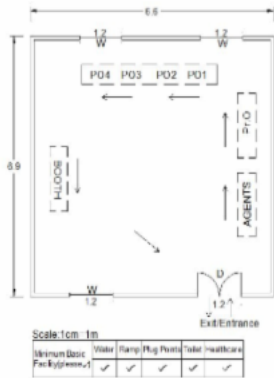

கையொப்பம்

Nazri Naksha

Google Map View

Polling Station Building Front View

Polling Station Front View

Cad View

Key MAP View

| | | | | | |
|--|----------------------------------|---|----------------------------------|---|----------------------------------|
| 1 பெயர் : அரிகரன் தந்தை பெயர் : முத்துசுருப்பன் வீட்டு எண் : 0 வயது : 26 பாலினம் : ஆண் | RQA0883363 Photo is available | 2 பெயர் : செல்லமுத்து தந்தை பெயர் : செல்லமுத்து வீட்டு எண் : 1 வயது : 39 பாலினம் : ஆண் | RQA1636356 Photo is available | 3 பெயர் : மணிகண்டன் தந்தை பெயர் : ரவி வீட்டு எண் : 1 வயது : 33 பாலினம் : ஆண் | RQA0797548 Photo is available |
| 4 பெயர் : சூரியா தந்தை பெயர் : திருமூர்த்தி வீட்டு எண் : 1 வயது : 25 பாலினம் : ஆண் | RQA1628916 Photo is available | 5 பெயர் : வினோத தந்தை பெயர் : புகழேந்தி வீட்டு எண் : 2 வயது : 35 பாலினம் : ஆண் | RQA0177808 Photo is available | 6 பெயர் : செல்வி கணவர் பெயர் : செழியன் வீட்டு எண் : 2-23 வயது : 37 பாலினம் : பெண் | RQA0643262 Photo is available |
| 7 பெயர் : முஹமத் ரபி ப தந்தை பெயர் : பஷீர் அஹமது வீட்டு எண் : 2/63 வயது : 38 பாலினம் : ஆண் | RQA0032938 Photo is available | 8 பெயர் : சுவேதா தந்தை பெயர் : ராஜா வீட்டு எண் : 2-75 வயது : 27 பாலினம் : பெண் | RQA0826081 Photo is available | 9 பெயர் : குருபிரசாத் ஆர் எம் தந்தை பெயர் : மணி வீட்டு எண் : 2/153சி வயது : 25 பாலினம் : ஆண் | RQA0883538 Photo is available |
| 10 பெயர் : வினோத தந்தை பெயர் : மணிவண்ணன் வீட்டு எண் : 2-196 வயது : 37 பாலினம் : ஆண் | RQA0032888 Photo is available | S2 11 பெயர் : சமதி தந்தை பெயர் : தியாகராஜன் வீட்டு எண் : 3 வயது : 39 பாலினம் : பெண் | RQA0090761 Photo is available | 12 பெயர் : கோமதி தந்தை பெயர் : தியாகராஜன் வீட்டு எண் : 3 வயது : 36 பாலினம் : பெண் | RQA0090779 Photo is available |
| 13 பெயர் : ஆயிஷா தந்தை பெயர் : காதர்பாஷா வீட்டு எண் : 3 வயது : 34 பாலினம் : பெண் | RQA0177444 Photo is available | 14 பெயர் : மேனகா தந்தை பெயர் : தங்கராஜ் வீட்டு எண் : 3-136 வயது : 30 பாலினம் : பெண் | RQA0611657 Photo is available | 15 பெயர் : செல்வம் தந்தை பெயர் : மாணிக்கம் வீட்டு எண் : 7 வயது : 52 பாலினம் : ஆண் | RQA0279679 Photo is available |
| 16 பெயர் : உதயா கணவர் பெயர் : குமார் வீட்டு எண் : 51 வயது : 35 பாலினம் : பெண் | RQA0177675 Photo is available | 17 பெயர் : ஆஷாபிரியங்கா சே கணவர் பெயர் : மணிகண்டன் வீட்டு எண் : 54 வயது : 28 பாலினம் : பெண் | RQA0711051 Photo is available | #2 18 பெயர் : ரிஜுவான் முஹம்மது தந்தை பெயர் : பஷீர் அகமது வீட்டு எண் : 2/63 வயது : 37 பாலினம் : ஆண் | RQA0032870 Photo is available |
| 19 பெயர் : முகமதுஹனிபா தந்தை பெயர் : முகமதுஇஸ்மாயில் வீட்டு எண் : 70 வயது : 40 பாலினம் : ஆண் | RQA0032847 Photo is available | 20 பெயர் : ராபியத்சுல்பசிரியா கணவர் பெயர் : சாதிக்பாத்தா வீட்டு எண் : 81 வயது : 41 பாலினம் : பெண் | RQA0032813 Photo is available | 21 பெயர் : சுகந்தி கணவர் பெயர் : ஜெயக்குமார் வீட்டு எண் : 101 வயது : 42 பாலினம் : பெண் | FFN3141165 Photo is available |
| 22 பெயர் : இந்திரஜித் தந்தை பெயர் : தங்கராஜ் வீட்டு எண் : 102 வயது : 37 பாலினம் : ஆண் | RQA0032789 Photo is available | 23 பெயர் : முனுசாமி தந்தை பெயர் : காளியண்ணன் வீட்டு எண் : 107 வயது : 78 பாலினம் : ஆண் | RQA0032821 Photo is available | 24 பெயர் : சாரதா கணவர் பெயர் : முனுசாமி வீட்டு எண் : 107 வயது : 69 பாலினம் : பெண் | RQA0032920 Photo is available |
| 25 பெயர் : யுவராணி கணவர் பெயர் : செந்தில்நாதன் வீட்டு எண் : 107 வயது : 43 பாலினம் : பெண் | RQA0032839 Photo is available | 26 பெயர் : ரம்யா தந்தை பெயர் : முனுசாமி வீட்டு எண் : 107 வயது : 40 பாலினம் : பெண் | RQA0032912 Photo is available | 27 பெயர் : சக்திவேல் தந்தை பெயர் : பொன்னுசாமி வீட்டு எண் : 107 வயது : 39 பாலினம் : ஆண் | FFN3141140 Photo is available |
| 28 பெயர் : கோபு தந்தை பெயர் : மாணிக்கம் வீட்டு எண் : 111 வயது : 51 பாலினம் : ஆண் | RQA0032771 Photo is available | 29 பெயர் : சுபலட்சுமி கணவர் பெயர் : ரமேஷ் வீட்டு எண் : 117 வயது : 42 பாலினம் : பெண் | FFN3141132 Photo is available | 30 பெயர் : ஜூரினா தந்தை பெயர் : ஏசனல்லா வீட்டு எண் : 117 வயது : 39 பாலினம் : பெண் | FFN3141157 Photo is available |