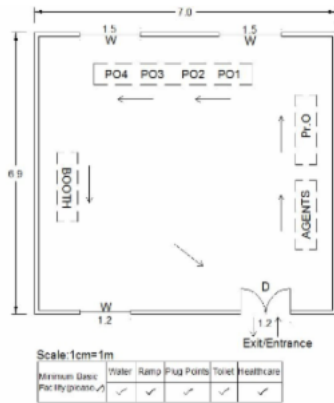

கையொப்பம்

Nazri Naksha

Google Map View

Polling Station Building Front View

Polling Station Front View

Cad View

Key MAP View

சட்டமன்றத் தொகுதியின் எண் மற்றும் பெயர் : 151-திட்டக்குடி பிரிவு எண் மற்றும் பெயர் 1-இராமநாதம் (வ.கி) மற்றும் (ஊ), பழைய ரோடு