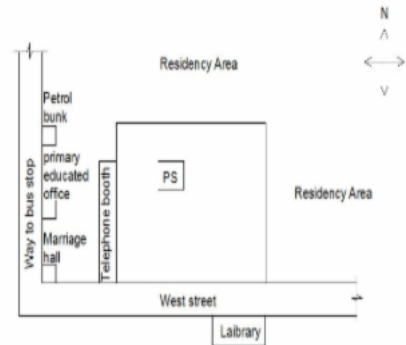

கையொப்பம்

Nazri Naksha

Google Map View

Polling Station Building Front View

Polling Station Front View

Cad View

Key MAP View

சட்டமன்றத் தொகுதியின் எண் மற்றும் பெயர் : 151-திட்டக்குடி பிரிவு எண் மற்றும் பெயர் 1-இராமநாதம் (வ.கி) மற்றும் (ஊ), பழைய ரோடு