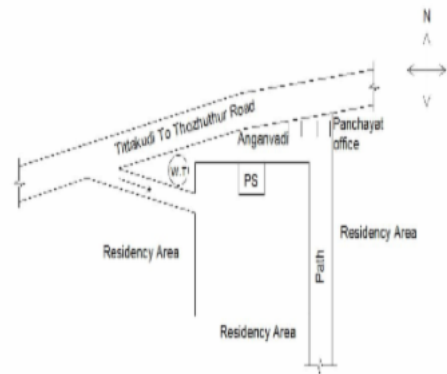

Key MAP View