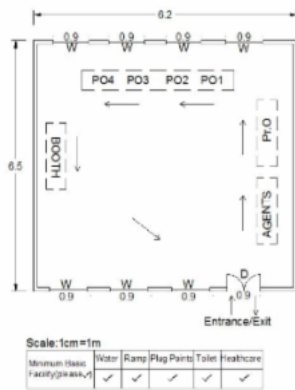

Google Map View

Polling Station Building Front View

Polling Station Front View

Cad View

Key MAP View

#2 பெயர் : சிவசூரியன் அ தந்தை பெயர்: அருள்தாஸ் வீட்டு எண் : 1/234 வயது : 25 பாலினம் : ஆண்	RQA1619063 Photo is available	2 பெயர் : கோகுலதாஸன் அருள்தாஸ் தந்தை பெயர்: அருள்தாஸ் வீட்டு எண் : 1/234 வயது : 24 பாலினம் : ஆண்	RQA1636513 Photo is available	3 பெயர் : ராஜவேணி தந்தை பெயர்: ராஜன் வீட்டு எண் : 1/236 வயது : 25 பாலினம் : பெண்	RQA1719004 Photo is available
4 பெயர் : முத்துராஜா தந்தை பெயர்: முருகேசன் வீட்டு எண் : 1/301 வயது : 24 பாலினம் : பெண்	RQA1710318 Photo is available	5 பெயர் : மணிகண்டன் தந்தை பெயர்: மாரிமுத்து வீட்டு எண் : 1/554 வயது : 25 பாலினம் : ஆண்	RQA0870576 Photo is available	6 பெயர் : அனிதா கணவர் பெயர்: பாலமுருகன் வீட்டு எண் : 1/557 வயது : 31 பாலினம் : பெண்	RQA0869479 Photo is available
7 பெயர் : பிரேம்குமார் தந்தை பெயர்: ரவிச்சந்திரன் வீட்டு எண் : 1/634 வயது : 29 பாலினம் : ஆண்	RQA0827105 Photo is available	8 பெயர் : சசிகலா கணவர் பெயர்: செல்வக்குமார் வீட்டு எண் : 2 வயது : 37 பாலினம் : பெண்	RQA0430348 Photo is available	9 பெயர் : சீனிவாசன் தந்தை பெயர்: மூக்கன் வீட்டு எண் : 2/1 ஏ வயது : 49 பாலினம் : ஆண்	RQA1872043 Photo is available
10 பெயர் : அருள் தந்தை பெயர்: மாயவேல் வீட்டு எண் : 2-15B வயது : 40 பாலினம் : ஆண்	FFN2176469 Photo is available	11 பெயர் : ரமேஷ் தந்தை பெயர்: சந்தானம் வீட்டு எண் : 2/20 வயது : 46 பாலினம் : ஆண்	RQA0870410 Photo is available	12 பெயர் : ஆறுமுகம் நந்தன் தந்தை பெயர்: நந்தன் வீட்டு எண் : 2/24/1 வயது : 54 பாலினம் : ஆண்	RQA1916055 Photo is available
13 பெயர் : தர்சினி பெ தந்தை பெயர்: பெரியசாமி வீட்டு எண் : 2/24 ஏ வயது : 19 பாலினம் : பெண்	RQA1935949 Photo is available	14 பெயர் : சுரேஷ் தந்தை பெயர்: சந்தனம் வீட்டு எண் : 2/26 வயது : 41 பாலினம் : ஆண்	FFN2177764 Photo is available	15 பெயர் : காந்திமணி கணவர் பெயர்: பழனிவேல் வீட்டு எண் : 2/27 வயது : 44 பாலினம் : பெண்	RQA0849208 Photo is available
16 பெயர் : சக்திவேல் தந்தை பெயர்: பிச்சைபிள்ளை வீட்டு எண் : 2/27 வயது : 26 பாலினம் : ஆண்	RQA0870766 Photo is available	17 பெயர் : எழிலரசி கணவர் பெயர்: அறிவழகன் வீட்டு எண் : 2-33 வயது : 36 பாலினம் : பெண்	RQA0472423 Photo is available	18 பெயர் : முத்துக்குமார் தந்தை பெயர்: ராஜவேல் வீட்டு எண் : 2-44 வயது : 27 பாலினம் : ஆண்	RQA0795641 Photo is available
19 பெயர் : பால்ராஜ் தந்தை பெயர்: பாலகிருஷ்ணன் வீட்டு எண் : 2/52 வயது : 29 பாலினம் : ஆண்	RQA1633064 Photo is available	20 பெயர் : பிரியதர்ஷினி தந்தை பெயர்: பாலகிருஷ்ணன் வீட்டு எண் : 2/52 வயது : 24 பாலினம் : பெண்	RQA1633015 Photo is available	21 பெயர் : பவித்ரா தந்தை பெயர்: பரமசிவம் வீட்டு எண் : 2/55பி வயது : 26 பாலினம் : பெண்	RQA0872556 Photo is available
22 பெயர் : நீலாவதி கணவர் பெயர்: தர்மராஜ் வீட்டு எண் : 2/58 வயது : 28 பாலினம் : பெண்	RQA0856682 Photo is available	23 பெயர் : கருப்பன் தந்தை பெயர்: சாந்தப்பன் வீட்டு எண் : 2-60 வயது : 54 பாலினம் : ஆண்	RQA1320555 Photo is available	24 பெயர் : ரேவதி கணவர் பெயர்: சண்முகம் வீட்டு எண் : 2-64 வயது : 41 பாலினம் : பெண்	RQA0658021 Photo is available
25 பெயர் : ராஜவேல் தந்தை பெயர்: முத்துசாமி வீட்டு எண் : 2-66 வயது : 69 பாலினம் : ஆண்	FFN2177590 Photo is available	26 பெயர் : ராஜாம்பாள் கணவர் பெயர்: ராஜவேல் வீட்டு எண் : 2-66 வயது : 59 பாலினம் : பெண்	FFN2963494 Photo is available	27 பெயர் : தனலட்சுமி செல்வகுமார் கணவர் பெயர்: செல்வகுமார் செல்வராசு வீட்டு எண் : 2/131 வயது : 27 பாலினம் : பெண்	RQA1841600 Photo is available
28 பெயர் : கொளஞ்சி தந்தை பெயர்: செல்லமுத்து வீட்டு எண் : 2-133 வயது : 46 பாலினம் : ஆண்	FFN1293547 Photo is available	29 பெயர் : ரோஷானி தந்தை பெயர்: சாமிதுரை வீட்டு எண் : 2/138 வயது : 26 பாலினம் : பெண்	RQA0849604 Photo is available	30 பெயர் : பாரதி தந்தை பெயர்: ராசு வீட்டு எண் : 2-153 வயது : 20 பாலினம் : ஆண்	RQA1883461 Photo is available