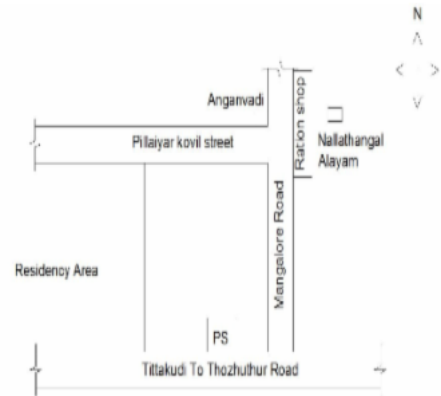

Key MAP View