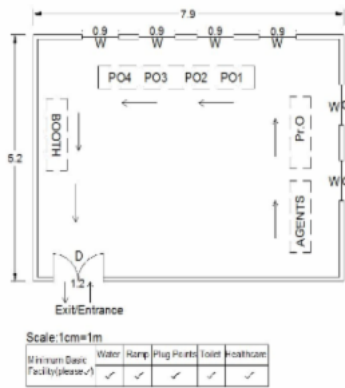

Google Map View

Polling Station Building Front View

Polling Station Front View

Cad View

Key MAP View

1 பெயர் : செளந்தர்யா தந்தை பெயர்: ரமேஷ் வீட்டு எண் : 0 வயது : 20 பாலினம் : பெண்	RQA1924901 Photo is available	2 பெயர் : ஆகாஷ் தந்தை பெயர்: ரமேஷ் வீட்டு எண் : 0 வயது : 19 பாலினம் : ஆண்	RQA1924620 Photo is available	3 பெயர் : பெரியசாமி தந்தை பெயர்: அரியமுத்து வீட்டு எண் : 1 வயது : 86 பாலினம் : ஆண்	RQA1339951 Photo is available
4 பெயர் : சரஸ்வதி கணவர் பெயர்: பெரியசாமி வீட்டு எண் : 1 வயது : 76 பாலினம் : பெண்	RQA1341023 Photo is available	5 பெயர் : பிச்சபிள்ளை தந்தை பெயர்: கருப்பன் வீட்டு எண் : 1 வயது : 69 பாலினம் : ஆண்	RQA0131847 Photo is available	6 பெயர் : கருப்பாயி கணவர் பெயர்: ஆறுமுகம் வீட்டு எண் : 1 வயது : 66 பாலினம் : பெண்	RQA1341031 Photo is available
7 பெயர் : எலிசபெத்ராணி கணவர் பெயர்: நீலமேகம் வீட்டு எண் : 1 வயது : 65 பாலினம் : பெண்	RQA0430686 Photo is available	8 பெயர் : மாரியப்பன் தந்தை பெயர்: ஆறுமுகம் வீட்டு எண் : 1 வயது : 56 பாலினம் : ஆண்	RQA1605138 Photo is available	9 பெயர் : மாயவேல் தந்தை பெயர்: முத்துசாமி வீட்டு எண் : 1 வயது : 54 பாலினம் : ஆண்	RQA0430868 Photo is available
10 பெயர் : சிந்துகவி தந்தை பெயர்: ஊமதுரை வீட்டு எண் : 1 வயது : 31 பாலினம் : பெண்	RQA0430884 Photo is available	11 பெயர் : ஜெயந்தி கணவர் பெயர்: கந்தசாமி வீட்டு எண் : 1 வயது : 31 பாலினம் : பெண்	RQA0430645 Photo is available	12 பெயர் : வசந்த் தந்தை பெயர்: சேகர் வீட்டு எண் : 1/2ஏ வயது : 24 பாலினம் : ஆண்	RQA1817410 Photo is available
13 பெயர் : கணேசன் தந்தை பெயர்: தங்கவேல் வீட்டு எண் : 1-3 வயது : 45 பாலினம் : ஆண்	FFN3095312 Photo is available	14 பெயர் : சத்தியசீலன் தந்தை பெயர்: சாமிதுரை வீட்டு எண் : 1/6 வயது : 25 பாலினம் : ஆண்	RQA1724566 Photo is available	15 பெயர் : அஞ்சலம் கணவர் பெயர்: ஜெமினி கணேசன் வீட்டு எண் : 1/9 வயது : 33 பாலினம் : பெண்	RQA1643386 Photo is available
16 பெயர் : கிருஷ்ணா தந்தை பெயர்: சுப்ரமணியன் வீட்டு எண் : 1-9 வயது : 28 பாலினம் : ஆண்	RQA0715904 Photo is available	17 பெயர் : ஜான்சி ராணி கணவர் பெயர்: அனிரா வீட்டு எண் : 1/9 வயது : 27 பாலினம் : பெண்	RQA1643584 Photo is available	18 பெயர் : அஜய் தந்தை பெயர்: அல்லிமுத்து வீட்டு எண் : 1/9 வயது : 24 பாலினம் : ஆண்	RQA1724681 Photo is available
19 பெயர் : ஆகாஷ் தந்தை பெயர்: அல்லிமுத்து வீட்டு எண் : 1/9 வயது : 23 பாலினம் : ஆண்	RQA1724517 Photo is available	20 பெயர் : பொன்னம்மாள் கணவர் பெயர்: சின்னசாமி வீட்டு எண் : 1-10 வயது : 85 பாலினம் : பெண்	FFN2640662 Photo is available	21 பெயர் : தங்கப்பாள் கணவர் பெயர்: பெரியசாமி வீட்டு எண் : 1-10 வயது : 62 பாலினம் : பெண்	FFN2640670 Photo is available
22 பெயர் : பாஞ்சாலை கணவர் பெயர்: தர்மலிங்கம் வீட்டு எண் : 1-10-2 வயது : 55 பாலினம் : பெண்	FFN2963379 Photo is available	23 பெயர் : சுப்பிரமணியன் தந்தை பெயர்: செல்லக்கண்ணு வீட்டு எண் : 1-12 வயது : 58 பாலினம் : ஆண்	FFN2963403 Photo is available	24 பெயர் : மாலதி கணவர் பெயர்: சுப்பிரமணியன் வீட்டு எண் : 1-12 வயது : 50 பாலினம் : பெண்	FFN2963387 Photo is available
25 பெயர் : ராஜகுமாரி கணவர் பெயர்: சந்தோஷ்குமார் வீட்டு எண் : 1-12 வயது : 47 பாலினம் : பெண்	FFN2963395 Photo is available	26 பெயர் : அரவிந்த் தாயின் பெயர்: மாலதி வீட்டு எண் : 1/12 வயது : 26 பாலினம் : ஆண்	RQA1614924 Photo is available	27 பெயர் : பாப்பாள் கணவர் பெயர்: கலியமூர்த்தி வீட்டு எண் : 1-18 வயது : 75 பாலினம் : பெண்	FFN2640068 Photo is available
28 பெயர் : ராஜலக்ஷ்மி தந்தை பெயர்: ராஜமாணிக்கம் வீட்டு எண் : 1/18 வயது : 25 பாலினம் : பெண்	RQA1615004 Photo is available	29 பெயர் : பிரபு ஆனந்த் தந்தை பெயர்: பெருமாள் வீட்டு எண் : 1/21 வயது : 51 பாலினம் : ஆண்	FFN3128915 Photo is available	30 பெயர் : தமிழரசி கணவர் பெயர்: பிரபு ஆனந்த் வீட்டு எண் : 1/21 வயது : 46 பாலினம் : பெண்	FFN3128907 Photo is available