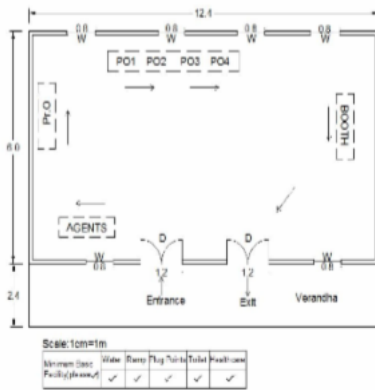

Google Map View

Polling Station Building Front View

Polling Station Front View

Cad View

Key MAP View

சட்டமன்றத் தொகுதியின் எண் மற்றும் பெயர் : 151-திட்டக்குடி பிரிவு எண் மற்றும் பெயர் 1-இடைச்செருவாய் (வ.கி) மற்றும் (ஊ), நடுதெரு