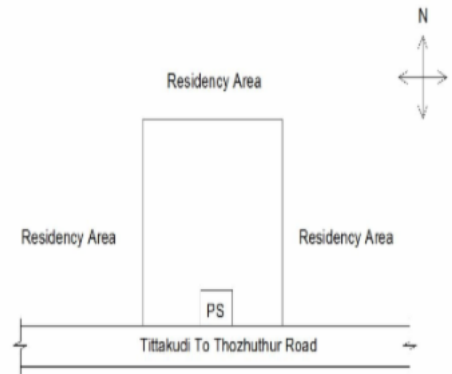

Google Map View

Polling Station Building Front View

Polling Station Front View

Cad View

Key MAP View

சட்டமன்றத் தொகுதியின் எண் மற்றும் பெயர் : 151-திட்டக்குடி பிரிவு எண் மற்றும் பெயர் 1-இடைச்செருவாய் (வ.கி) மற்றும் (ஊ), நடுதெரு