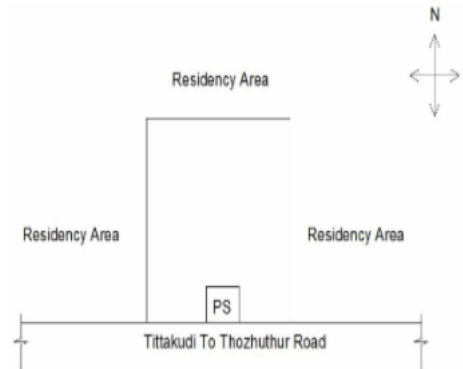

Key MAP View