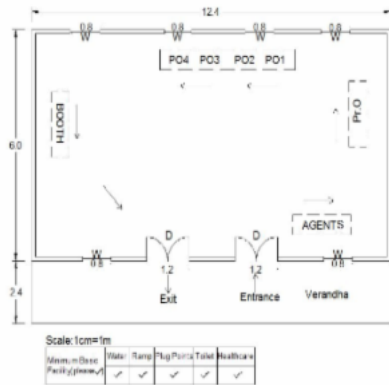

Google Map View

Polling Station Building Front View

Polling Station Front View

Cad View

Key MAP View

1 பெயர் : சஞ்சய் கா தந்தை பெயர்: காந்தி வீட்டு எண் : 0 வயது : 20 பாலினம் : ஆண்	RQA1910173 Photo is available	2 பெயர் : பரமசிவம் தந்தை பெயர்: பொன்னுசாமி வீட்டு எண் : 1 வயது : 52 பாலினம் : ஆண்	RQA0180315 Photo is available	3 பெயர் : லட்சுமி கணவர் பெயர்: தங்கவேல் வீட்டு எண் : 1 வயது : 49 பாலினம் : பெண்	RQA0251447 Photo is available
4 பெயர் : மகேந்திரன் தந்தை பெயர்: பரமசிவம் வீட்டு எண் : 1 வயது : 43 பாலினம் : ஆண்	RQA0470302 Photo is available	5 பெயர் : வேதவல்லி தந்தை பெயர்: தெய்வகுமார் வீட்டு எண் : 1 வயது : 27 பாலினம் : பெண்	RQA1675461 Photo is available	6 பெயர் : ஜெயா தந்தை பெயர்: பழனிவேல் வீட்டு எண் : 1 வயது : 27 பாலினம் : பெண்	RQA1741321 Photo is available
7 பெயர் : முருகன் தந்தை பெயர்: சின்னதம்பி வீட்டு எண் : 1 வயது : 26 பாலினம் : ஆண்	RQA1641646 Photo is available	8 பெயர் : நந்தகுமார் காந்தி தந்தை பெயர்: காந்தி அரசன் வீட்டு எண் : 1 வயது : 25 பாலினம் : ஆண்	RQA1660893 Photo is available	9 பெயர் : அஞ்சலி தந்தை பெயர்: பழனிமுத்து வீட்டு எண் : 1 வயது : 24 பாலினம் : பெண்	RQA1641414 Photo is available
10 பெயர் : சினேகா தந்தை பெயர்: வரதராசு வீட்டு எண் : 1 வயது : 24 பாலினம் : பெண்	RQA1675594 Photo is available	11 பெயர் : முத்தமிழ்செல்வி தந்தை பெயர்: அய்யாசாமி வீட்டு எண் : 01 வயது : 23 பாலினம் : பெண்	RQA1744044 Photo is available	12 பெயர் : தமிழ்ராஜ் தந்தை பெயர்: தங்கராசு வீட்டு எண் : 0001 வயது : 22 பாலினம் : ஆண்	RQA1764117 Photo is available
13 பெயர் : மகேந்திரன் நா தந்தை பெயர்: நாகேந்திரன் வீட்டு எண் : 1/86 வயது : 20 பாலினம் : ஆண்	RQA1915768 Photo is available	14 பெயர் : தனவேல் தந்தை பெயர்: ராமர் வீட்டு எண் : 1/206 வயது : 25 பாலினம் : ஆண்	RQA0880294 Photo is available	15 பெயர் : இலக்கியா தந்தை பெயர்: பிச்சைபிள்ளை பாதர் வீட்டு எண் : 1/1779 வயது : 20 பாலினம் : பெண்	RQA1916527 Photo is available
16 பெயர் : முனியன் தந்தை பெயர்: மஞ்சன் வீட்டு எண் : 2 வயது : 58 பாலினம் : ஆண்	RQA0180281 Photo is available	17 பெயர் : சரஸ்வதி கணவர் பெயர்: முனியன் வீட்டு எண் : 2 வயது : 51 பாலினம் : பெண்	RQA0180166 Photo is available	18 பெயர் : குமாரவேல் தந்தை பெயர்: ஈஸ்வரன் வீட்டு எண் : 2 வயது : 39 பாலினம் : ஆண்	RQA0131805 Photo is available
19 பெயர் : ராஜபாலன் தந்தை பெயர்: ஈஸ்வரன் வீட்டு எண் : 2 வயது : 37 பாலினம் : ஆண்	RQA0131813 Photo is available	20 பெயர் : ராஜவேல் தந்தை பெயர்: சுப்ரமணியன் வீட்டு எண் : 2 வயது : 37 பாலினம் : ஆண்	RQA0131730 Photo is available	21 பெயர் : பிரபாகர் தந்தை பெயர்: மருதமுத்து வீட்டு எண் : 2 வயது : 31 பாலினம் : ஆண்	RQA0470294 Photo is available
22 பெயர் : ராகுல் தந்தை பெயர்: காந்தி வீட்டு எண் : 2 வயது : 31 பாலினம் : ஆண்	RQA0431692 Photo is available	23 பெயர் : ஆர்த்தி ச கணவர் பெயர்: சதீஷ்குமார் வீட்டு எண் : 2 வயது : 26 பாலினம் : பெண்	RQA1834555 Photo is available	24 பெயர் : கல்விநாதன் தந்தை பெயர்: காசிநாதன் வீட்டு எண் : 2 வயது : 20 பாலினம் : ஆண்	RQA1821941 Photo is available
25 பெயர் : மகுடி தந்தை பெயர்: பெரியசாமி வீட்டு எண் : 2-2A வயது : 45 பாலினம் : ஆண்	FFN1518182 Photo is available	26 பெயர் : பார்வதி கணவர் பெயர்: பாலு வீட்டு எண் : 2-4 வயது : 39 பாலினம் : பெண்	RQA0614115 Photo is available	27 பெயர் : கலைச்செல்வி தந்தை பெயர்: ராஜ்குமார் வீட்டு எண் : 2/6 வயது : 34 பாலினம் : பெண்	RQA1675651 Photo is available
28 பெயர் : கங்குலி தந்தை பெயர்: காசிநாதன் வீட்டு எண் : 2/9 வயது : 25 பாலினம் : ஆண்	RQA0875302 Photo is available	29 பெயர் : தனம் தந்தை பெயர்: பிரபாகரன் வீட்டு எண் : 2-10 வயது : 29 பாலினம் : பெண்	RQA0613968 Photo is available	30 பெயர் : அறிவழகன் தந்தை பெயர்: பெரியசாமி வீட்டு எண் : 2-12A வயது : 33 பாலினம் : ஆண்	RQA0588525 Photo is available