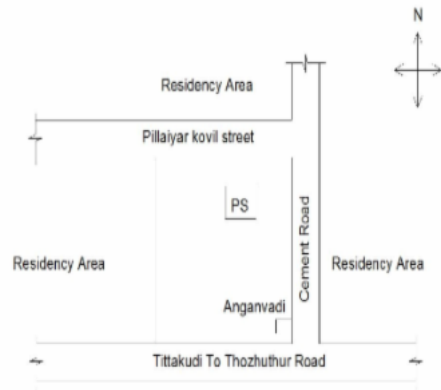

Key MAP View