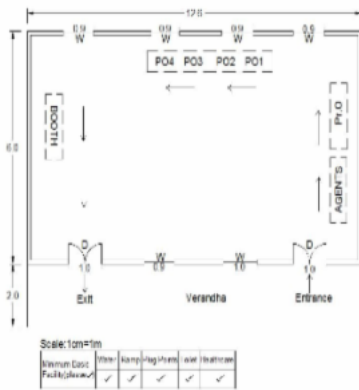

Google Map View

Polling Station Building Front View

Polling Station Front View

Cad View

Key MAP View

1 பெயர் : சிந்தாமணி கணவர் பெயர்: மாரிமுத்து வீட்டு எண் : 1 வயது : 71 பாலினம் : பெண் Photo is available	RQA0614230	2 பெயர் : வசந்தி கணவர் பெயர்: இளையபாரதி வீட்டு எண் : 1 வயது : 71 பாலினம் : பெண் Photo is available	RQA0431981	3 பெயர் : நீலகண்டன் தந்தை பெயர்: ராமலிங்கம் வீட்டு எண் : 1 வயது : 58 பாலினம் : ஆண் Photo is available	RQA0180430
4 பெயர் : வடிவேல்குமார் தந்தை பெயர்: கலியமூர்த்தி வீட்டு எண் : 1 வயது : 54 பாலினம் : ஆண் Photo is available	RQA0431957	5 பெயர் : ஜோதிமணி தந்தை பெயர்: வேலாயுதம் வீட்டு எண் : 1 வயது : 52 பாலினம் : ஆண் Photo is available	RQA1270891	6 பெயர் : சங்கீதா கணவர் பெயர்: ரமேஷ் வீட்டு எண் : 1 வயது : 41 பாலினம் : பெண் Photo is available	RQA0180489
7 பெயர் : முத்தழகி கணவர் பெயர்: சின்னதுரை வீட்டு எண் : 1 வயது : 40 பாலினம் : பெண் Photo is available	RQA0432005	8 பெயர் : முத்தமிழ்ச்செல்வம் கணவர் பெயர்: முத்துகுமார் வீட்டு எண் : 1 வயது : 40 பாலினம் : பெண் Photo is available	RQA0180414	9 பெயர் : பேபி கணவர் பெயர்: சிவலிங்கம் வீட்டு எண் : 1 வயது : 39 பாலினம் : பெண் Photo is available	RQA0432013
10 பெயர் : ஜெயலட்சுமி கணவர் பெயர்: அமிர்தலிங்கம் வீட்டு எண் : 1 வயது : 38 பாலினம் : பெண் Photo is available	RQA0432203	11 பெயர் : அன்பரசி கணவர் பெயர்: பழனிவேல் வீட்டு எண் : 1 வயது : 37 பாலினம் : பெண் Photo is available	RQA0432260	12 பெயர் : அன்பானந்தன் தந்தை பெயர்: லோகநாதன் வீட்டு எண் : 1 வயது : 35 பாலினம் : ஆண் Photo is available	RQA0180463
13 பெயர் : கோகிலா கணவர் பெயர்: வெற்றிவேல் வீட்டு எண் : 1 வயது : 35 பாலினம் : பெண் Photo is available	RQA0180372	14 பெயர் : வெள்ளையம்மாள் தந்தை பெயர்: முத்துகிருஷ்ணன் வீட்டு எண் : 1 வயது : 35 பாலினம் : பெண் Photo is available	RQA0180422	15 பெயர் : அய்யாதுரை தந்தை பெயர்: ஆண்டவர் வீட்டு எண் : 1 வயது : 35 பாலினம் : ஆண் Photo is available	RQA0432047
16 பெயர் : இளையராஜா தந்தை பெயர்: பெரியசாமி வீட்டு எண் : 1 வயது : 35 பாலினம் : ஆண் Photo is available	RQA0383067	17 பெயர் : சங்கீதா கணவர் பெயர்: கோபிநாத் வீட்டு எண் : 1 வயது : 32 பாலினம் : பெண் Photo is available	RQA0432211	18 பெயர் : சேதுபதி தந்தை பெயர்: நெடுமாறன் வீட்டு எண் : 1 வயது : 32 பாலினம் : ஆண் Photo is available	RQA0432112
19 பெயர் : நல்லதம்பி தந்தை பெயர்: நல்லப்பன் வீட்டு எண் : 1 வயது : 32 பாலினம் : ஆண் Photo is available	RQA0432245	20 பெயர் : வேல்முருகன் தந்தை பெயர்: அருணாசலம் வீட்டு எண் : 1 வயது : 31 பாலினம் : ஆண் Photo is available	RQA0432161	21 பெயர் : புனிதவள்ளி கணவர் பெயர்: சுரேஷ்குமார் வீட்டு எண் : 1-1 வயது : 31 பாலினம் : பெண் Photo is available	RQA0432054
22 பெயர் : சின்னதுரை தந்தை பெயர்: வெங்கடாசலம் வீட்டு எண் : 1/2 வயது : 52 பாலினம் : ஆண் Photo is available	RQA1904283	23 பெயர் : சூரியபிரபா கணவர் பெயர்: நல்லப்பன் வீட்டு எண் : 1-2 வயது : 45 பாலினம் : பெண் Photo is available	FFN3129939	24 பெயர் : கவிதா கணவர் பெயர்: மனிகண்டபிரபு வீட்டு எண் : 1/2 வயது : 34 பாலினம் : பெண் Photo is available	RQA1749225
25 பெயர் : இளமதி கணவர் பெயர்: முல்லைநாதன் வீட்டு எண் : 1/3 வயது : 44 பாலினம் : பெண் Photo is available	RQA1688068	26 பெயர் : ஷீலா கணவர் பெயர்: முத்துலிங்கசாமி வீட்டு எண் : 1-4 வயது : 38 பாலினம் : பெண் Photo is available	RQA0344176	27 பெயர் : அம்பிகா கணவர் பெயர்: செல்வகுமார் வீட்டு எண் : 1-4 வயது : 36 பாலினம் : பெண் Photo is available	RQA0716894
28 பெயர் : பிரியா கணவர் பெயர்: அய்யாதுரை வீட்டு எண் : 1/5 வயது : 30 பாலினம் : பெண் Photo is available	RQA1727585	29 பெயர் : ராஜலெட்சுமி கணவர் பெயர்: சூரியபிரகாஷ் வீட்டு எண் : 1/6 வயது : 30 பாலினம் : பெண் Photo is available	RQA1728237	30 பெயர் : ராஜேஸ்வரி கணவர் பெயர்: ஆண்டவர் வீட்டு எண் : 1/9 வயது : 26 பாலினம் : பெண் Photo is available	RQA1737592