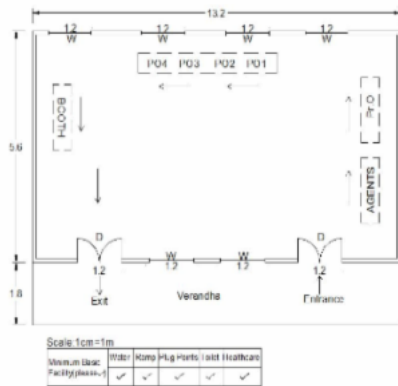

Google Map View

Polling Station Building Front View

Polling Station Front View

Cad View

Key MAP View

1 பெயர் : ஆனந்தி கணவர் பெயர் : மணிகண்டன் வீட்டு எண் : 1 வயது : 34 பாலினம் : பெண்	RQA0717470 Photo is available	2 பெயர் : அபிராமி கணவர் பெயர் : மணிகண்டன் வீட்டு எண் : 1 வயது : 31 பாலினம் : பெண்	RQA0614388 Photo is available	3 பெயர் : அம்சவேணி கணவர் பெயர் : பாலகிருஷ்ணன் வீட்டு எண் : 1/1 வயது : 19 பாலினம் : பெண்	RQA1981489 Photo is available
4 பெயர் : சுகாதாரன் தந்தை பெயர் : நல்லப்பன் வீட்டு எண் : 1/2 வயது : 26 பாலினம் : ஆண்	RQA0868257 Photo is available	5 பெயர் : சாந்தினி தந்தை பெயர் : பாண்டியன் வீட்டு எண் : 1-7A வயது : 34 பாலினம் : பெண்	RQA0344531 Photo is available	6 பெயர் : பிரவீன்குமார் தந்தை பெயர் : பாண்டியன் வீட்டு எண் : 1-7A வயது : 32 பாலினம் : ஆண்	RQA0344523 Photo is available
7 பெயர் : இளவரசி தந்தை பெயர் : நம்பி வீட்டு எண் : 1/34ஏ வயது : 25 பாலினம் : பெண்	RQA1775634 Photo is available	8 பெயர் : செல்வி இன்பராஜா கணவர் பெயர் : இன்பராஜா வீட்டு எண் : 1/53 வயது : 48 பாலினம் : பெண்	RQA1975051 Photo is available	9 பெயர் : ஆனந்தி இ தந்தை பெயர் : இன்பராஜ் வீட்டு எண் : 1/53 வயது : 22 பாலினம் : பெண்	RQA1968189 Photo is available
10 பெயர் : சந்தானலட்சுமி கணவர் பெயர் : சிவகுமார் வீட்டு எண் : 1/61 வயது : 28 பாலினம் : பெண்	RQA1747179 Photo is available	11 பெயர் : சஞ்சய் தந்தை பெயர் : நெடுஞ்சேழியேன் வீட்டு எண் : 1/68 வயது : 21 பாலினம் : ஆண்	RQA1882174 Photo is available	12 பெயர் : செல்வி கணவர் பெயர் : தினேசுகுமார் வீட்டு எண் : 1-75 வயது : 32 பாலினம் : பெண்	RQA0823260 Photo is available
13 பெயர் : ராகுல் தந்தை பெயர் : சந்தானம் வீட்டு எண் : 1/128 வயது : 27 பாலினம் : ஆண்	RQA1656156 Photo is available	14 பெயர் : பெரியசாமி தந்தை பெயர் : பழனிமாண்டி வீட்டு எண் : 1-131 வயது : 76 பாலினம் : ஆண்	FFN2190486 Photo is available	15 பெயர் : நாராயணமூர்த்தி தந்தை பெயர் : பெரியசாமி வீட்டு எண் : 1/132ஏ வயது : 42 பாலினம் : ஆண்	RQA0280495 Photo is available
16 பெயர் : நதியா கணவர் பெயர் : சிவக்குமார் வீட்டு எண் : 1-137 வயது : 38 பாலினம் : பெண்	RQA0344457 Photo is available	17 பெயர் : மணிமேகலை கணவர் பெயர் : கார்த்திகேயன் வீட்டு எண் : 1-137 வயது : 35 பாலினம் : பெண்	RQA0344424 Photo is available	18 பெயர் : சரண்யா கணவர் பெயர் : முருகன் முருகன் வீட்டு எண் : 1-143 வயது : 32 பாலினம் : பெண்	RQA0794701 Photo is available
19 பெயர் : சித்ரா கணவர் பெயர் : வேல்முருகன் வீட்டு எண் : 1-146 வயது : 37 பாலினம் : பெண்	RQA0344358 Photo is available	20 பெயர் : பாலகிருஷ்ணன் தந்தை பெயர் : ராஜேந்திரன் வீட்டு எண் : 1-147 வயது : 31 பாலினம் : ஆண்	RQA0432344 Photo is available	21 பெயர் : உமாராணி தந்தை பெயர் : ராமசாமி வீட்டு எண் : 1-154A வயது : 44 பாலினம் : பெண்	RQA0717413 Photo is available
22 பெயர் : தேவி கணவர் பெயர் : கோவிந்தராஜ் வீட்டு எண் : 1/168ஏ வயது : 27 பாலினம் : பெண்	RQA0884783 Photo is available	23 பெயர் : வேல்முருகன் தந்தை பெயர் : நல்லப்பன் வீட்டு எண் : 1-226 வயது : 35 பாலினம் : ஆண்	RQA0482174 Photo is available	24 பெயர் : ரெங்கநாதன் தந்தை பெயர் : இராமசாமி வீட்டு எண் : 2 வயது : 58 பாலினம் : ஆண்	RQA0432450 Photo is available
25 பெயர் : புலேந்திரன் தந்தை பெயர் : இராமசாமி வீட்டு எண் : 2 வயது : 53 பாலினம் : ஆண்	RQA0432500 Photo is available	26 பெயர் : சரவணன் தந்தை பெயர் : நடராஜன் வீட்டு எண் : 2 வயது : 43 பாலினம் : ஆண்	RQA0748871 Photo is available	27 பெயர் : குணா தந்தை பெயர் : கொளஞ்சியப்பன் வீட்டு எண் : 2 வயது : 34 பாலினம் : ஆண்	RQA0131904 Photo is available
28 பெயர் : வெற்றிவேல் தந்தை பெயர் : முருகவேல் வீட்டு எண் : 2 வயது : 31 பாலினம் : ஆண்	RQA0432336 Photo is available	29 பெயர் : தினேஷ் அன்பழகன் தந்தை பெயர் : அன்பழகன் வீட்டு எண் : 2 வயது : 22 பாலினம் : ஆண்	RQA1782325 Photo is available	30 பெயர் : செல்வதுரை தந்தை பெயர் : சின்னதுரை வீட்டு எண் : 2/2 வயது : 20 பாலினம் : ஆண்	RQA1828268 Photo is available