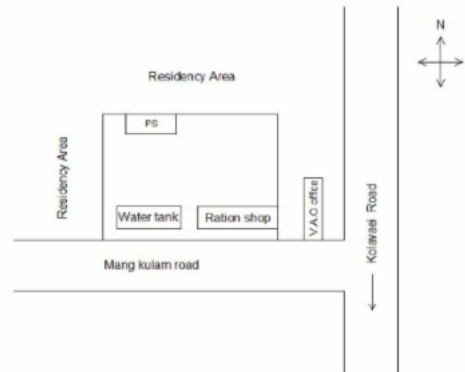

Key MAP View