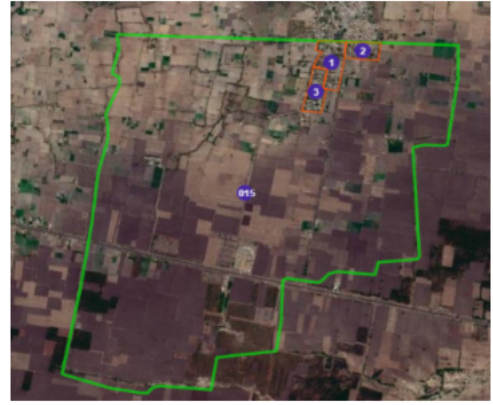

3. வாக்குச் சாவடியின் விவரங்கள்

<p>வாக்குச் சாவடியின் எண் மற்றும் பெயர் :</p> <p>15 - ஊராட்சி ஒன்றிய நடுநிலைப்பள்ளி , தெற்கு பார்த்த மேற்கு பகுதி , ரெட்டாகுறிச்சி - 606304</p> <p>வாக்குச் சாவடியின் முகவரி :</p> <p>ஊராட்சி ஒன்றிய நடுநிலைப்பள்ளி, ரெட்டாகுறிச்சி - 6063044</p>	<p style="text-align: center;">வாக்குச் சாவடியின் வகைப்பாடு (ஆண்/பெண்/பொது)</p>	<p style="text-align: center;">பொது</p>
	<p>துணை வாக்குச் சாவடிகளின் எண்ணிக்கை :</p>	<p>0</p>

4. வாக்காளர்களின் எண்ணிக்கை

தொடங்கும் வரிசை எண்	முடியும் வரிசை எண்.	நிகர வாக்காளர்களின் எண்ணிக்கை			
		ஆண்	பெண்	மூன்றாம் பாலினம்	மொத்தம்
1	870	431	439	0	870

கையொப்பம்

Nazri Naksha

Google Map View

Polling Station Building Front View