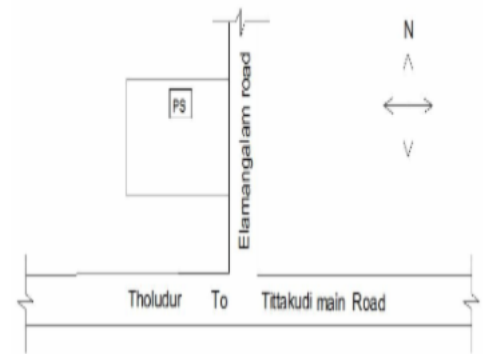

Key MAP View