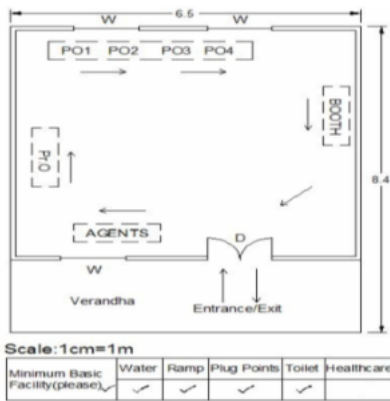

Google Map View

Polling Station Building Front View

Polling Station Front View

Cad View

Key MAP View

1 பெயர் : காயத்திரி கணவர் பெயர்: தமிழரசன் வீட்டு எண் : 0 வயது : 23 பாலினம் : பெண் Photo is available	RQA1900133	2 பெயர் : ராமு தந்தை பெயர்: மொட்டையன் வீட்டு எண் : 1 வயது : 82 பாலினம் : ஆண் Photo is available	RQA0761056	3 பெயர் : ரஞ்சித் . தந்தை பெயர்: பச்சமுத்து வீட்டு எண் : 1 வயது : 51 பாலினம் : ஆண் Photo is available	RQA1732163
4 பெயர் : பாலசுந்தர் தந்தை பெயர்: பாலசுப்ரமணியன் வீட்டு எண் : 1 வயது : 30 பாலினம் : ஆண் Photo is available	RQA0525824	5 பெயர் : முத்துச்செல்வி கணவர் பெயர்: மகேஷ் வீட்டு எண் : 1 வயது : 25 பாலினம் : பெண் Photo is available	RQA0950287	6 பெயர் : திவ்யா தந்தை பெயர்: முத்துகிருஷ்ணன் வீட்டு எண் : 01 வயது : 24 பாலினம் : பெண் Photo is available	RQA1607134
7 பெயர் : சண்முகம் தந்தை பெயர்: பாலசுப்ரமணியன் வீட்டு எண் : 1 வயது : 23 பாலினம் : ஆண் Photo is available	RQA1890979	8 பெயர் : சுவாமினி கணவர் பெயர்: அஜீத்ராஜா வீட்டு எண் : 1 வயது : 22 பாலினம் : பெண் Photo is available	RQA1865914	9 பெயர் : தமிழ்மணி கணவர் பெயர்: குமாரசாமி வீட்டு எண் : 1/72 வயது : 40 பாலினம் : பெண் Photo is available	RQA1607019
10 பெயர் : நிஷா கணவர் பெயர்: ராஜராஜன் வீட்டு எண் : 02 வயது : 25 பாலினம் : பெண் Photo is available	RQA1886100	11 பெயர் : தினேஷ் குமார் தந்தை பெயர்: ராஜேந்திரன் வீட்டு எண் : 2/44 வயது : 25 பாலினம் : ஆண் Photo is available	RQA1750173	12 பெயர் : இராஜசேகரன் தந்தை பெயர்: சேதுராமன் வீட்டு எண் : 2B வயது : 29 பாலினம் : ஆண் Photo is available	RQA0614446
13 பெயர் : ராஜராஜன் தந்தை பெயர்: சேதுராஜன் வீட்டு எண் : 2B வயது : 27 பாலினம் : ஆண் Photo is available	RQA0794610	14 பெயர் : பாப்பாத்தி தந்தை பெயர்: கொளஞ்சி வீட்டு எண் : 3A வயது : 32 பாலினம் : பெண் Photo is available	RQA0345181	15 பெயர் : ராஜமூர் கணவர் பெயர்: மணிகண்டன் வீட்டு எண் : 3A/21B வயது : 35 பாலினம் : பெண் Photo is available	RQA0092197
16 பெயர் : அலமேலு கணவர் பெயர்: ராஜ் வீட்டு எண் : 4 வயது : 79 பாலினம் : பெண் Photo is available	RQA1264514	17 பெயர் : வெங்கடேசன் தந்தை பெயர்: கொளஞ்சி வீட்டு எண் : 4A வயது : 34 பாலினம் : ஆண் Photo is available	RQA0280701	18 பெயர் : மங்கையர்க்கரசி கொ கணவர் பெயர்: வெங்கடேசன் வீட்டு எண் : 4ஏ/40 வயது : 26 பாலினம் : பெண் Photo is available	RQA1974963
19 பெயர் : ராணி கணவர் பெயர்: துரைராசு வீட்டு எண் : 5 வயது : 51 பாலினம் : பெண் Photo is available	RQA1264522	20 பெயர் : சத்தியசீலன் தந்தை பெயர்: கொளஞ்சிநாதன் வீட்டு எண் : 6-5 வயது : 36 பாலினம் : ஆண் Photo is available	RQA0344911	21 பெயர் : ரஞ்சனாதேவி கணவர் பெயர்: தெய்வசிகாமணி வீட்டு எண் : 7 வயது : 41 பாலினம் : பெண் Photo is available	RQA0525741
22 பெயர் : அகல்யா தந்தை பெயர்: பழனிவேல் வீட்டு எண் : 8 வயது : 27 பாலினம் : பெண் Photo is available	RQA0854463	23 பெயர் : சந்தோஷ் மணிசேகர் தந்தை பெயர்: மணிசேகர் வீட்டு எண் : 8 வயது : 24 பாலினம் : ஆண் Photo is available	RQA1605922	24 பெயர் : சரவணன் தந்தை பெயர்: பெரியாசாமி வீட்டு எண் : 9 வயது : 39 பாலினம் : ஆண் Photo is available	RQA0856658
25 பெயர் : இளந்திரையன் தந்தை பெயர்: செந்தமிழ்செல்வன் வீட்டு எண் : 9 வயது : 29 பாலினம் : ஆண் Photo is available	RQA0643908	26 பெயர் : காமினி தந்தை பெயர்: தென்னரசன் வீட்டு எண் : 9 வயது : 25 பாலினம் : பெண் Photo is available	RQA0903419	27 பெயர் : தாரிகா தந்தை பெயர்: சன்னரசன் வீட்டு எண் : 9 வயது : 25 பாலினம் : பெண் Photo is available	RQA0905539
28 பெயர் : சாரதா தந்தை பெயர்: முருகன் வீட்டு எண் : 09 வயது : 23 பாலினம் : பெண் Photo is available	NNK2257004	29 பெயர் : விஜயகுமார் தந்தை பெயர்: தியாகராஜன் வீட்டு எண் : 10 வயது : 23 பாலினம் : ஆண் Photo is available	RQA1750249	30 பெயர் : கொளஞ்சி தந்தை பெயர்: நடராசன் வீட்டு எண் : 11 வயது : 58 பாலினம் : ஆண் Photo is available	FFN1299213