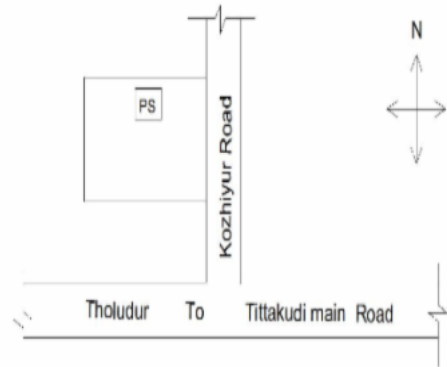

Google Map View

Polling Station Building Front View

Polling Station Front View

Cad View

Key MAP View

1 பெயர் : கலைச்செல்வி கணவர் பெயர்: பாலசேகர் வீட்டு எண் : 1 வயது : 46 பாலினம் : பெண்	FFN2643302 Photo is available	#2 2 பெயர் : வளர்மதி கணவர் பெயர்: சன்னாசி வீட்டு எண் : 1 வயது : 42 பாலினம் : பெண்	FFN2218584 Photo is available	3 பெயர் : பிரபு தந்தை பெயர்: சுந்தரமூர்த்தி வீட்டு எண் : 1 வயது : 37 பாலினம் : பெண்	FFN3177110 Photo is available
4 பெயர் : பவ்யா தந்தை பெயர்: பஞ்சநாதன் வீட்டு எண் : 1 வயது : 28 பாலினம் : பெண்	RQA0717918 Photo is available	5 பெயர் : சமன் தந்தை பெயர்: குமார் வீட்டு எண் : 1 வயது : 28 பாலினம் : ஆண்	RQA0724484 Photo is available	6 பெயர் : மிதுன்குமார் தந்தை பெயர்: பாலசேகர் வீட்டு எண் : 1 வயது : 25 பாலினம் : ஆண்	RQA1653336 Photo is available
7 பெயர் : நந்தினி தந்தை பெயர்: நாராயணசாமி வீட்டு எண் : 1 வயது : 25 பாலினம் : பெண்	RQA1891811 Photo is available	8 பெயர் : ஆருண்யா பா தந்தை பெயர்: பாலசேகர் வீட்டு எண் : 1 வயது : 19 பாலினம் : பெண்	RQA1968833 Photo is available	9 பெயர் : கரிகாலவேந்தன் தந்தை பெயர்: சடையன் வீட்டு எண் : 1/67 வயது : 76 பாலினம் : ஆண்	RQA1946367 Photo is available
10 பெயர் : அன்பு சக்தி தந்தை பெயர்: வெங்கடேசன் வீட்டு எண் : 1/70 வயது : 20 பாலினம் : ஆண்	RQA1819861 Photo is available	11 பெயர் : சகுந்தலா கணவர் பெயர்: கரிகாலவேந்தன் வீட்டு எண் : 1/167 வயது : 70 பாலினம் : பெண்	RQA1946441 Photo is available	12 பெயர் : அண்ணாதுரை தந்தை பெயர்: ரெங்கசாமி வீட்டு எண் : 2 வயது : 72 பாலினம் : ஆண்	RQA0383125 Photo is available
13 பெயர் : இளையராஜா தந்தை பெயர்: முருகேசன் வீட்டு எண் : 2 வயது : 50 பாலினம் : ஆண்	RQA1267533 Photo is available	14 பெயர் : அமுதா கணவர் பெயர்: பழனி வீட்டு எண் : 2 வயது : 46 பாலினம் : பெண்	FFN2218220 Photo is available	15 பெயர் : இளவரசி கணவர் பெயர்: இளையராஜா வீட்டு எண் : 2 வயது : 43 பாலினம் : பெண்	FFN2218154 Photo is available
16 பெயர் : நர்மதா கணவர் பெயர்: இனியவன் வீட்டு எண் : 2 வயது : 37 பாலினம் : பெண்	RQA0905935 Photo is available	17 பெயர் : இனியவன் தந்தை பெயர்: அண்ணாதுரை வீட்டு எண் : 2 வயது : 36 பாலினம் : ஆண்	RQA0092387 Photo is available	18 பெயர் : வான்மதி தந்தை பெயர்: வணக்கம் வீட்டு எண் : 2 வயது : 26 பாலினம் : பெண்	RQA0884965 Photo is available
19 பெயர் : இந்துமதி இ தந்தை பெயர்: இளையராஜா வீட்டு எண் : 02 வயது : 20 பாலினம் : பெண்	RQA1835321 Photo is available	20 பெயர் : ஜெயலெட்சுமி கணவர் பெயர்: ராஜேந்திரன் வீட்டு எண் : 3 வயது : 33 பாலினம் : பெண்	RQA0794305 Photo is available	21 பெயர் : கரண் தந்தை பெயர்: கல்யாணசுந்தரம் வீட்டு எண் : 3/5 வயது : 26 பாலினம் : ஆண்	RQA0885004 Photo is available
22 பெயர் : சவிதா தந்தை பெயர்: தனபால் வீட்டு எண் : 3/43 வயது : 33 பாலினம் : பெண்	RQA0946111 Photo is available	23 பெயர் : சுகுமார் தந்தை பெயர்: சுந்தரராஜன் வீட்டு எண் : 3A வயது : 33 பாலினம் : ஆண்	RQA0344895 Photo is available	24 பெயர் : செல்வாம்பாள் கணவர் பெயர்: சம்பத் வீட்டு எண் : 3D வயது : 61 பாலினம் : பெண்	RQA1267558 Photo is available
25 பெயர் : பழனி தந்தை பெயர்: கலியமூர்த்தி வீட்டு எண் : 4 வயது : 60 பாலினம் : ஆண்	RQA1267566 Photo is available	26 பெயர் : முருகேசன் தந்தை பெயர்: கலியமூர்த்தி வீட்டு எண் : 4 வயது : 49 பாலினம் : ஆண்	RQA1267574 Photo is available	27 பெயர் : சுந்திரா தந்தை பெயர்: குணசேகரன் வீட்டு எண் : 4 வயது : 43 பாலினம் : பெண்	FFN3110764 Photo is available
28 பெயர் : தேனமுது கணவர் பெயர்: முருகேசன் வீட்டு எண் : 4 வயது : 42 பாலினம் : பெண்	FFN2219087 Photo is available	29 பெயர் : வெங்கடேசன் தந்தை பெயர்: ஆறுமுகம் வீட்டு எண் : 4 வயது : 36 பாலினம் : ஆண்	RQA0037762 Photo is available	30 பெயர் : ராணி கணவர் பெயர்: திருவரங்கநாதன் வீட்டு எண் : 4 வயது : 35 பாலினம் : பெண்	RQA1880822 Photo is available