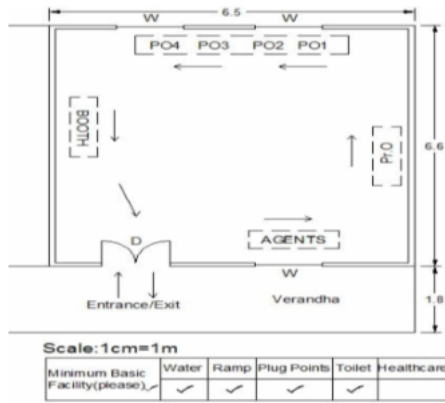

Google Map View

Polling Station Building Front View

Polling Station Front View

Cad View

Key MAP View

1 பெயர் : கலைச்செல்வி கணவர் பெயர்: பாலசேகர் வீட்டு எண் : 1 வயது : 46 பாலினம் : பெண்	FFN2643302 Photo is available	#2 2 பெயர் : வளர்மதி கணவர் பெயர்: சன்னாசி வீட்டு எண் : 1 வயது : 42 பாலினம் : பெண்	FFN2218584 Photo is available	3 பெயர் : பிரபு தந்தை பெயர்: சுந்தரமூர்த்தி வீட்டு எண் : 1 வயது : 37 பாலினம் : பெண்	FFN3177110 Photo is available
4 பெயர் : பவ்யா தந்தை பெயர்: பஞ்சநாதன் வீட்டு எண் : 1 வயது : 28 பாலினம் : பெண்	RQA0717918 Photo is available	5 பெயர் : சமன் தந்தை பெயர்: குமார் வீட்டு எண் : 1 வயது : 28 பாலினம் : ஆண்	RQA0724484 Photo is available	6 பெயர் : மிதுன்குமார் தந்தை பெயர்: பாலசேகர் வீட்டு எண் : 1 வயது : 25 பாலினம் : ஆண்	RQA1653336 Photo is available
7 பெயர் : நந்தினி தந்தை பெயர்: நாராயணசாமி வீட்டு எண் : 1 வயது : 25 பாலினம் : பெண்	RQA1891811 Photo is available	8 பெயர் : ஆருண்யா பா தந்தை பெயர்: பாலசேகர் வீட்டு எண் : 1 வயது : 19 பாலினம் : பெண்	RQA1968833 Photo is available	9 பெயர் : கரிகாலவேந்தன் தந்தை பெயர்: சடையன் வீட்டு எண் : 1/67 வயது : 76 பாலினம் : ஆண்	RQA1946367 Photo is available
10 பெயர் : அன்பு சக்தி தந்தை பெயர்: வெங்கடேசன் வீட்டு எண் : 1/70 வயது : 20 பாலினம் : ஆண்	RQA1819861 Photo is available	11 பெயர் : சகுந்தலா கணவர் பெயர்: கரிகாலவேந்தன் வீட்டு எண் : 1/167 வயது : 70 பாலினம் : பெண்	RQA1946441 Photo is available	12 பெயர் : அண்ணாதுரை தந்தை பெயர்: ரெங்கசாமி வீட்டு எண் : 2 வயது : 72 பாலினம் : ஆண்	RQA0383125 Photo is available
13 பெயர் : இளையராஜா தந்தை பெயர்: முருகேசன் வீட்டு எண் : 2 வயது : 50 பாலினம் : ஆண்	RQA1267533 Photo is available	14 பெயர் : அமுதா கணவர் பெயர்: பழனி வீட்டு எண் : 2 வயது : 46 பாலினம் : பெண்	FFN2218220 Photo is available	15 பெயர் : இளவரசி கணவர் பெயர்: இளையராஜா வீட்டு எண் : 2 வயது : 43 பாலினம் : பெண்	FFN2218154 Photo is available
16 பெயர் : நர்மதா கணவர் பெயர்: இனியவன் வீட்டு எண் : 2 வயது : 37 பாலினம் : பெண்	RQA0905935 Photo is available	17 பெயர் : இனியவன் தந்தை பெயர்: அண்ணாதுரை வீட்டு எண் : 2 வயது : 36 பாலினம் : ஆண்	RQA0092387 Photo is available	18 பெயர் : வான்மதி தந்தை பெயர்: வணக்கம் வீட்டு எண் : 2 வயது : 26 பாலினம் : பெண்	RQA0884965 Photo is available
19 பெயர் : இந்துமதி இ தந்தை பெயர்: இளையராஜா வீட்டு எண் : 02 வயது : 20 பாலினம் : பெண்	RQA1835321 Photo is available	20 பெயர் : ஜெயலெட்சுமி கணவர் பெயர்: ராஜேந்திரன் வீட்டு எண் : 3 வயது : 33 பாலினம் : பெண்	RQA0794305 Photo is available	21 பெயர் : கரண் தந்தை பெயர்: கல்யாணசுந்தரம் வீட்டு எண் : 3/5 வயது : 26 பாலினம் : ஆண்	RQA0885004 Photo is available
22 பெயர் : சவிதா தந்தை பெயர்: தனபால் வீட்டு எண் : 3/43 வயது : 33 பாலினம் : பெண்	RQA0946111 Photo is available	23 பெயர் : சுகுமார் தந்தை பெயர்: சுந்தரராஜன் வீட்டு எண் : 3A வயது : 33 பாலினம் : ஆண்	RQA0344895 Photo is available	24 பெயர் : செல்வாம்பாள் கணவர் பெயர்: சம்பத் வீட்டு எண் : 3D வயது : 61 பாலினம் : பெண்	RQA1267558 Photo is available
25 பெயர் : பழனி தந்தை பெயர்: கலியமூர்த்தி வீட்டு எண் : 4 வயது : 60 பாலினம் : ஆண்	RQA1267566 Photo is available	26 பெயர் : முருகேசன் தந்தை பெயர்: கலியமூர்த்தி வீட்டு எண் : 4 வயது : 49 பாலினம் : ஆண்	RQA1267574 Photo is available	27 பெயர் : சுந்திரா தந்தை பெயர்: குணசேகரன் வீட்டு எண் : 4 வயது : 43 பாலினம் : பெண்	FFN3110764 Photo is available
28 பெயர் : தேனமுது கணவர் பெயர்: முருகேசன் வீட்டு எண் : 4 வயது : 42 பாலினம் : பெண்	FFN2219087 Photo is available	29 பெயர் : வெங்கடேசன் தந்தை பெயர்: ஆறுமுகம் வீட்டு எண் : 4 வயது : 36 பாலினம் : ஆண்	RQA0037762 Photo is available	30 பெயர் : ராணி கணவர் பெயர்: திருவரங்கநாதன் வீட்டு எண் : 4 வயது : 35 பாலினம் : பெண்	RQA1880822 Photo is available