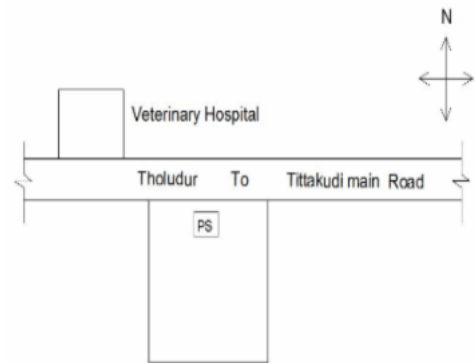

Google Map View

Polling Station Building Front View

Polling Station Front View

Cad View

Key MAP View

1 பெயர் : ஆனந்தராஜ் தாயின் பெயர் : முக்களத்தி வீட்டு எண் : 0 வயது : 27 பாலினம் : ஆண்	RQA0877738 Photo is available	2 பெயர் : ஜோதிமணி தந்தை பெயர் : நடராஜன் வீட்டு எண் : 1 வயது : 67 பாலினம் : ஆண்	RQA0844076 Photo is available	3 பெயர் : இராஜேந்திரன் தந்தை பெயர் : துரைசாமி வீட்டு எண் : 1 வயது : 62 பாலினம் : ஆண்	RQA0038141 Photo is available
4 பெயர் : தமிழ்செல்வி கணவர் பெயர் : ஜோதிமணி வீட்டு எண் : 1 வயது : 61 பாலினம் : பெண்	RQA0844068 Photo is available	5 பெயர் : சரிதா கணவர் பெயர் : ரவிச்சந்திரன் வீட்டு எண் : 1 வயது : 46 பாலினம் : பெண்	RQA0252569 Photo is available	6 பெயர் : சத்யா தந்தை பெயர் : சண்முகம் வீட்டு எண் : 1 வயது : 25 பாலினம் : பெண்	RQA1683622 Photo is available
7 பெயர் : ஆர்த்தி தந்தை பெயர் : பச்சமுத்து வீட்டு எண் : 1 வயது : 23 பாலினம் : பெண்	RQA1749555 Photo is available	8 பெயர் : சுரேந்தர் தந்தை பெயர் : ரெங்கராஜன் வீட்டு எண் : 1/3 வயது : 45 பாலினம் : ஆண்	FFN1254986 Photo is available	9 பெயர் : மதியழகன் தாயின் பெயர் : செல்லமுத்து வீட்டு எண் : manalmedu வயது : 48 பாலினம் : ஆண்	RQA1924836 Photo is available
10 பெயர் : கற்பகம் கணவர் பெயர் : மதியழகன் வீட்டு எண் : 1/25 வயது : 41 பாலினம் : பெண்	RQA1927730 Photo is available	11 பெயர் : பாஸ்கர் தந்தை பெயர் : குஞ்சான் வீட்டு எண் : 1D வயது : 49 பாலினம் : ஆண்	RQA0092510 Photo is available	12 பெயர் : ராஜலெட்சுமி கணவர் பெயர் : பாஸ்கர் வீட்டு எண் : 1D வயது : 43 பாலினம் : பெண்	RQA0092528 Photo is available
13 பெயர் : பாப்பா கணவர் பெயர் : சின்னப்பா வீட்டு எண் : 1e வயது : 63 பாலினம் : பெண்	RQA0345884 Photo is available	14 பெயர் : மணிவேல் தந்தை பெயர் : மாரிமுத்து வீட்டு எண் : 1e வயது : 46 பாலினம் : ஆண்	RQA0345496 Photo is available	15 பெயர் : அருள் தந்தை பெயர் : மாரிமுத்து வீட்டு எண் : 1e வயது : 42 பாலினம் : ஆண்	RQA0345488 Photo is available
16 பெயர் : மணி தந்தை பெயர் : சின்னப்பா வீட்டு எண் : 1e வயது : 41 பாலினம் : பெண்	RQA0345892 Photo is available	17 பெயர் : சரிதா கணவர் பெயர் : அருள் வீட்டு எண் : 1e வயது : 38 பாலினம் : பெண்	RQA0345470 Photo is available	18 பெயர் : இளங்கோவன் தந்தை பெயர் : வீரமுத்து வீட்டு எண் : 2 வயது : 63 பாலினம் : ஆண்	RQA0252577 Photo is available
19 பெயர் : செல்வராஜன் தந்தை பெயர் : நடராஜன் வீட்டு எண் : 2 வயது : 59 பாலினம் : ஆண்	FFN3111259 Photo is available	20 பெயர் : பச்சமுத்து தந்தை பெயர் : விஸ்வலிங்கம் வீட்டு எண் : 2 வயது : 51 பாலினம் : ஆண்	NNK1161702 Photo is available	21 பெயர் : சித்ரா கணவர் பெயர் : ராஜேந்திரன் வீட்டு எண் : 2-1 வயது : 41 பாலினம் : பெண்	FFN2223899 Photo is available
22 பெயர் : விஜயலெட்சுமி தந்தை பெயர் : ராமசாமி வீட்டு எண் : 2/1 வயது : 22 பாலினம் : பெண்	RQA1815794 Photo is available	23 பெயர் : சங்கர் தந்தை பெயர் : அய்யாக்கண்ணு வீட்டு எண் : 2-2 வயது : 54 பாலினம் : ஆண்	RQA0346163 Photo is available	24 பெயர் : பிரியங்கா தந்தை பெயர் : இளங்கோவன் வீட்டு எண் : 2-3 வயது : 30 பாலினம் : பெண்	RQA0736249 Photo is available
25 பெயர் : ராசாத்தி கணவர் பெயர் : சுரேஷ் வீட்டு எண் : 2-79 வயது : 31 பாலினம் : பெண்	RQA0526517 Photo is available	26 பெயர் : சுப்ரமணியன் தந்தை பெயர் : குருநாதன் வீட்டு எண் : 2-A வயது : 70 பாலினம் : ஆண்	RQA0037903 Photo is available	27 பெயர் : விஜயா கணவர் பெயர் : சுப்ரமணியன் வீட்டு எண் : 2-A வயது : 67 பாலினம் : பெண்	RQA0038190 Photo is available
28 பெயர் : தீபிகா தந்தை பெயர் : இளங்கோவன் வீட்டு எண் : 3 வயது : 33 பாலினம் : பெண்	RQA0252742 Photo is available	29 பெயர் : ராஜா தந்தை பெயர் : ராமசாமி வீட்டு எண் : 3/1 வயது : 49 பாலினம் : ஆண்	RQA0470310 Photo is available	30 பெயர் : அறிவுக்கரசு தந்தை பெயர் : கேசவன் வீட்டு எண் : 3/8 வயது : 46 பாலினம் : ஆண்	RQA1979749 Photo is available