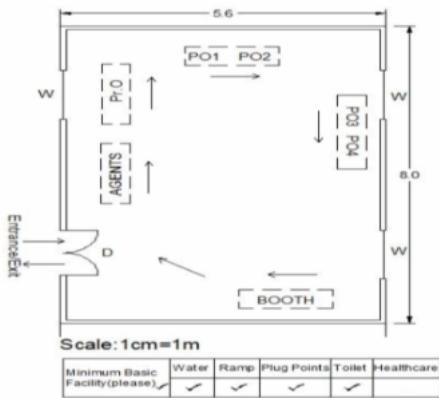

Google Map View

Polling Station Building Front View

Polling Station Front View

Cad View

Key MAP View

1 பெயர் : ஆனந்தராஜ் தாயின் பெயர் : முக்களத்தி வீட்டு எண் : 0 வயது : 27 பாலினம் : ஆண்	RQA0877738 Photo is available	2 பெயர் : ஜோதிமணி தந்தை பெயர் : நடராஜன் வீட்டு எண் : 1 வயது : 67 பாலினம் : ஆண்	RQA0844076 Photo is available	3 பெயர் : இராஜேந்திரன் தந்தை பெயர் : துரைசாமி வீட்டு எண் : 1 வயது : 62 பாலினம் : ஆண்	RQA0038141 Photo is available
4 பெயர் : தமிழ்செல்வி கணவர் பெயர் : ஜோதிமணி வீட்டு எண் : 1 வயது : 61 பாலினம் : பெண்	RQA0844068 Photo is available	5 பெயர் : சரிதா கணவர் பெயர் : ரவிச்சந்திரன் வீட்டு எண் : 1 வயது : 46 பாலினம் : பெண்	RQA0252569 Photo is available	6 பெயர் : சத்யா தந்தை பெயர் : சண்முகம் வீட்டு எண் : 1 வயது : 25 பாலினம் : பெண்	RQA1683622 Photo is available
7 பெயர் : ஆர்த்தி தந்தை பெயர் : பச்சமுத்து வீட்டு எண் : 1 வயது : 23 பாலினம் : பெண்	RQA1749555 Photo is available	8 பெயர் : சுரேந்தர் தந்தை பெயர் : ரெங்கராஜன் வீட்டு எண் : 1/3 வயது : 45 பாலினம் : ஆண்	FFN1254986 Photo is available	9 பெயர் : மதியழகன் தாயின் பெயர் : செல்லமுத்து வீட்டு எண் : manalmedu வயது : 48 பாலினம் : ஆண்	RQA1924836 Photo is available
10 பெயர் : கற்பகம் கணவர் பெயர் : மதியழகன் வீட்டு எண் : 1/25 வயது : 41 பாலினம் : பெண்	RQA1927730 Photo is available	11 பெயர் : பாஸ்கர் தந்தை பெயர் : குஞ்சான் வீட்டு எண் : 1D வயது : 49 பாலினம் : ஆண்	RQA0092510 Photo is available	12 பெயர் : ராஜலெட்சுமி கணவர் பெயர் : பாஸ்கர் வீட்டு எண் : 1D வயது : 43 பாலினம் : பெண்	RQA0092528 Photo is available
13 பெயர் : பாப்பா கணவர் பெயர் : சின்னப்பா வீட்டு எண் : 1e வயது : 63 பாலினம் : பெண்	RQA0345884 Photo is available	14 பெயர் : மணிவேல் தந்தை பெயர் : மாரிமுத்து வீட்டு எண் : 1e வயது : 46 பாலினம் : ஆண்	RQA0345496 Photo is available	15 பெயர் : அருள் தந்தை பெயர் : மாரிமுத்து வீட்டு எண் : 1e வயது : 42 பாலினம் : ஆண்	RQA0345488 Photo is available
16 பெயர் : மணி தந்தை பெயர் : சின்னப்பா வீட்டு எண் : 1e வயது : 41 பாலினம் : பெண்	RQA0345892 Photo is available	17 பெயர் : சரிதா கணவர் பெயர் : அருள் வீட்டு எண் : 1e வயது : 38 பாலினம் : பெண்	RQA0345470 Photo is available	18 பெயர் : இளங்கோவன் தந்தை பெயர் : வீரமுத்து வீட்டு எண் : 2 வயது : 63 பாலினம் : ஆண்	RQA0252577 Photo is available
19 பெயர் : செல்வராஜன் தந்தை பெயர் : நடராஜன் வீட்டு எண் : 2 வயது : 59 பாலினம் : ஆண்	FFN3111259 Photo is available	20 பெயர் : பச்சமுத்து தந்தை பெயர் : விஸ்வலிங்கம் வீட்டு எண் : 2 வயது : 51 பாலினம் : ஆண்	NNK1161702 Photo is available	21 பெயர் : சித்ரா கணவர் பெயர் : ராஜேந்திரன் வீட்டு எண் : 2-1 வயது : 41 பாலினம் : பெண்	FFN2223899 Photo is available
22 பெயர் : விஜயலெட்சுமி தந்தை பெயர் : ராமசாமி வீட்டு எண் : 2/1 வயது : 22 பாலினம் : பெண்	RQA1815794 Photo is available	23 பெயர் : சங்கர் தந்தை பெயர் : அய்யாக்கண்ணு வீட்டு எண் : 2-2 வயது : 54 பாலினம் : ஆண்	RQA0346163 Photo is available	24 பெயர் : பிரியங்கா தந்தை பெயர் : இளங்கோவன் வீட்டு எண் : 2-3 வயது : 30 பாலினம் : பெண்	RQA0736249 Photo is available
25 பெயர் : ராசாத்தி கணவர் பெயர் : சுரேஷ் வீட்டு எண் : 2-79 வயது : 31 பாலினம் : பெண்	RQA0526517 Photo is available	26 பெயர் : சுப்ரமணியன் தந்தை பெயர் : குருநாதன் வீட்டு எண் : 2-A வயது : 70 பாலினம் : ஆண்	RQA0037903 Photo is available	27 பெயர் : விஜயா கணவர் பெயர் : சுப்ரமணியன் வீட்டு எண் : 2-A வயது : 67 பாலினம் : பெண்	RQA0038190 Photo is available
28 பெயர் : தீபிகா தந்தை பெயர் : இளங்கோவன் வீட்டு எண் : 3 வயது : 33 பாலினம் : பெண்	RQA0252742 Photo is available	29 பெயர் : ராஜா தந்தை பெயர் : ராமசாமி வீட்டு எண் : 3/1 வயது : 49 பாலினம் : ஆண்	RQA0470310 Photo is available	30 பெயர் : அறிவுக்கரசு தந்தை பெயர் : கேசவன் வீட்டு எண் : 3/8 வயது : 46 பாலினம் : ஆண்	RQA1979749 Photo is available