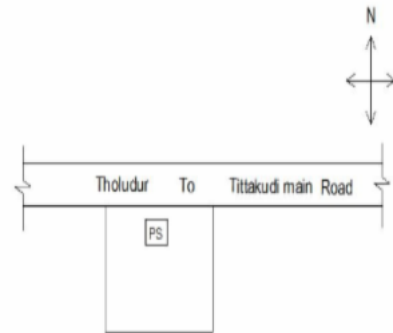

Key MAP View