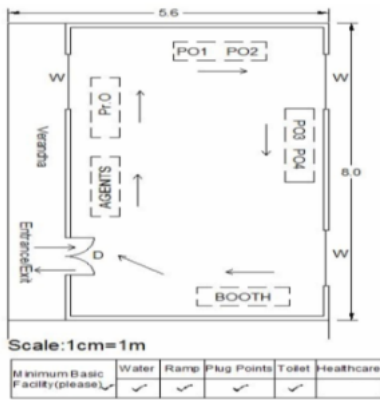

Google Map View

Polling Station Building Front View

Polling Station Front View

Cad View

Key MAP View

1 பெயர் : குமார் தந்தை பெயர்: தங்கவேல் வீட்டு எண் : 1 வயது : 44 பாலினம் : ஆண்	RQA0182097 Photo is available	2 பெயர் : சதாம்உசேன் தந்தை பெயர்: அப்துல்ரகுமான் வீட்டு எண் : 1 வயது : 34 பாலினம் : ஆண்	RQA0346015 Photo is available	3 பெயர் : நந்தினி தந்தை பெயர்: குமார் வீட்டு எண் : 1 வயது : 32 பாலினம் : பெண்	RQA0644096 Photo is available
4 பெயர் : தினேஷ் தந்தை பெயர்: பாலமுருகன் வீட்டு எண் : 1-1 வயது : 27 பாலினம் : ஆண்	RQA0828608 Photo is available	5 பெயர் : ராஜா தந்தை பெயர்: அய்யம்பெருமாள் வீட்டு எண் : 1e வயது : 46 பாலினம் : ஆண்	RQA0346023 Photo is available	6 பெயர் : கலியபெருமாள் தந்தை பெயர்: பூராசாமி வீட்டு எண் : 2 வயது : 83 பாலினம் : ஆண்	RQA1274265 Photo is available
7 பெயர் : லட்சுமி கணவர் பெயர்: கலியபெருமாள் வீட்டு எண் : 2 வயது : 73 பாலினம் : பெண்	RQA1274273 Photo is available	8 பெயர் : உஷாராணி கணவர் பெயர்: சுப்ரமணியன் வீட்டு எண் : 2 வயது : 42 பாலினம் : பெண்	FFN1962299 Photo is available	9 பெயர் : நந்தினி தந்தை பெயர்: சுப்பிரமணியன் வீட்டு எண் : 2 வயது : 22 பாலினம் : பெண்	RQA1882281 Photo is available
10 பெயர் : காந்தியம்மாள் கணவர் பெயர்: சின்னபிள்ளை வீட்டு எண் : 3 வயது : 69 பாலினம் : பெண்	RQA1274323 Photo is available	11 பெயர் : செல்வராசு தந்தை பெயர்: சிவத்தான் வீட்டு எண் : 3 வயது : 63 பாலினம் : ஆண்	FFN1301431 Photo is available	12 பெயர் : பழனியம்மாள் கணவர் பெயர்: செல்வராசு வீட்டு எண் : 3 வயது : 53 பாலினம் : பெண்	RQA1274331 Photo is available
13 பெயர் : சாபிரா கணவர் பெயர்: சையத்காசிம் வீட்டு எண் : 3 வயது : 51 பாலினம் : பெண்	RQA1274349 Photo is available	14 பெயர் : சுகா கணவர் பெயர்: அறிவுக்கரசு வீட்டு எண் : 3/8 வயது : 42 பாலினம் : பெண்	RQA1975358 Photo is available	15 பெயர் : ஜெகநாதன் தந்தை பெயர்: பூராசாமி வீட்டு எண் : 4 வயது : 78 பாலினம் : ஆண்	RQA1274356 Photo is available
16 பெயர் : பரஞ்சோதி கணவர் பெயர்: ஜெகநாதன் வீட்டு எண் : 4 வயது : 76 பாலினம் : பெண்	RQA1274364 Photo is available	17 பெயர் : செல்வராசு தந்தை பெயர்: பெரியசாமி வீட்டு எண் : 4 வயது : 58 பாலினம் : ஆண்	RQA1274372 Photo is available	18 பெயர் : குணசேகரன் கணவர் பெயர்: செகநாதன் வீட்டு எண் : 4 வயது : 53 பாலினம் : பெண்	RQA1274398 Photo is available
19 பெயர் : செந்தில்குமார் தந்தை பெயர்: ஜெகநாதன் வீட்டு எண் : 4 வயது : 52 பாலினம் : ஆண்	RQA1274406 Photo is available	20 பெயர் : தேவி கணவர் பெயர்: சரவணன் வீட்டு எண் : 4 வயது : 42 பாலினம் : பெண்	RQA1715689 Photo is available	21 பெயர் : கௌதம் தந்தை பெயர்: காசிநாதன் வீட்டு எண் : 4 வயது : 28 பாலினம் : ஆண்	RQA0793760 Photo is available
22 பெயர் : வசீகரன் தந்தை பெயர்: செல்வராசு வீட்டு எண் : 4 வயது : 22 பாலினம் : ஆண்	RQA1775261 Photo is available	23 பெயர் : தங்கஹரிகரன் தாயின் பெயர்: பாலசுப்ரமணியன் வீட்டு எண் : 4 வயது : 19 பாலினம் : ஆண்	RQA1969625 Photo is available	24 பெயர் : சின்னப்பா கணவர் பெயர்: செந்தில்குமார் வீட்டு எண் : 4-45 வயது : 41 பாலினம் : பெண்	RQA0038323 Photo is available
25 பெயர் : அஜய் தந்தை பெயர்: மணிகண்டன் வீட்டு எண் : 4/45 வயது : 22 பாலினம் : ஆண்	RQA1894625 Photo is available	26 பெயர் : கலையாசி தந்தை பெயர்: கண்ணன் வீட்டு எண் : 5 வயது : 31 பாலினம் : பெண்	RQA0526954 Photo is available	27 பெயர் : இந்திரா கணவர் பெயர்: பழனியாண்டி வீட்டு எண் : 6-1 வயது : 57 பாலினம் : பெண்	RQA1274414 Photo is available
28 பெயர் : வேல்முருகன் தந்தை பெயர்: பழனியாண்டி வீட்டு எண் : 6-1 வயது : 36 பாலினம் : ஆண்	RQA0038315 Photo is available	29 பெயர் : ராமலிங்கம் தந்தை பெயர்: வேலு வீட்டு எண் : 7 வயது : 75 பாலினம் : ஆண்	RQA1274422 Photo is available	30 பெயர் : அமுதா கணவர் பெயர்: ராமலிங்கம் வீட்டு எண் : 7 வயது : 68 பாலினம் : பெண்	RQA1274430 Photo is available