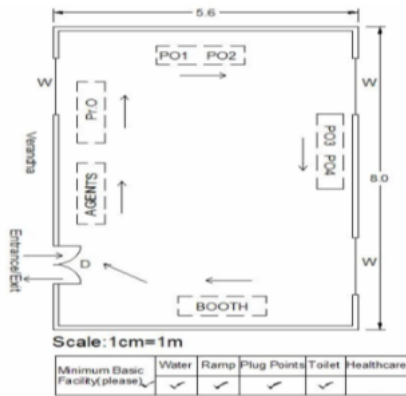

Google Map View

Polling Station Building Front View

Polling Station Front View

Cad View

Key MAP View

1 பெயர் : லட்சுமி கணவர் பெயர் : சங்கர் வீட்டு எண் : 1 வயது : 46 பாலினம் : பெண்	FFN3123783 Photo is available	2 பெயர் : மதியழகன் தந்தை பெயர் : வெங்கடேசன் வீட்டு எண் : 1 வயது : 20 பாலினம் : ஆண்	RQA1884345 Photo is available	3 பெயர் : கொளஞ்சி கணவர் பெயர் : ராசேந்திரன் வீட்டு எண் : 1/61 வயது : 61 பாலினம் : பெண்	FFN1299916 Photo is available
4 பெயர் : கார்த்திகேயன் தந்தை பெயர் : சங்கர் வீட்டு எண் : 1-79 வயது : 27 பாலினம் : ஆண்	RQA0823369 Photo is available	5 பெயர் : இராஜா தந்தை பெயர் : ஆதிமூலம் வீட்டு எண் : 2 வயது : 58 பாலினம் : ஆண்	RQA0253096 Photo is available	6 பெயர் : சலீம் தந்தை பெயர் : ரகுமத்துல்லா வீட்டு எண் : 2 வயது : 56 பாலினம் : ஆண்	RQA0253278 Photo is available
7 பெயர் : சித்ரா கணவர் பெயர் : இராஜா வீட்டு எண் : 2 வயது : 52 பாலினம் : பெண்	RQA0253138 Photo is available	8 பெயர் : சரிபாபேகம் கணவர் பெயர் : சலீம் வீட்டு எண் : 2 வயது : 49 பாலினம் : பெண்	RQA0253229 Photo is available	9 பெயர் : சரண் தந்தை பெயர் : சேகர் வீட்டு எண் : 2டி வயது : 22 பாலினம் : ஆண்	RQA1878396 Photo is available
10 பெயர் : விஜயா கணவர் பெயர் : கலியமூர்த்தி வீட்டு எண் : 3 வயது : 59 பாலினம் : பெண்	RQA0092940 Photo is available	11 பெயர் : கொளஞ்சி தந்தை பெயர் : நாராயணன் வீட்டு எண் : 3-2 வயது : 59 பாலினம் : ஆண்	RQA1621259 Photo is available	12 பெயர் : கௌசல்யா தந்தை பெயர் : கொளஞ்சி வீட்டு எண் : 3/2 வயது : 26 பாலினம் : பெண்	RQA1739481 Photo is available
13 பெயர் : காவியா தந்தை பெயர் : கொளஞ்சி வீட்டு எண் : 3/2 வயது : 20 பாலினம் : பெண்	RQA1952001 Photo is available	14 பெயர் : முகம்மது ரபீக் சலீம் தந்தை பெயர் : சலீம் ரகமத்துல்லா வீட்டு எண் : 3-4 வயது : 29 பாலினம் : ஆண்	RQA0828269 Photo is available	15 பெயர் : சிவக்குமார் தந்தை பெயர் : ராஜமாணிக்கம் வீட்டு எண் : 4 வயது : 56 பாலினம் : ஆண்	FFN2981538 Photo is available
16 பெயர் : கொளஞ்சி கணவர் பெயர் : கருணாநிதி வீட்டு எண் : 4 வயது : 49 பாலினம் : பெண்	RQA0182535 Photo is available	17 பெயர் : விசாலாட்சி கணவர் பெயர் : சிவக்குமார் வீட்டு எண் : 4 வயது : 47 பாலினம் : பெண்	FFN2981462 Photo is available	18 பெயர் : சிவலிஷ்வா தந்தை பெயர் : சிவகுமார் வீட்டு எண் : 4 வயது : 24 பாலினம் : ஆண்	RQA1698372 Photo is available
19 பெயர் : அருண் குமார் ரவி தந்தை பெயர் : ரவி வீட்டு எண் : 4 திரும்புந தெரு வயது : 24 பாலினம் : ஆண்	RQA1884329 Photo is available	20 பெயர் : பவானி கணவர் பெயர் : முருகன் வீட்டு எண் : 5 வயது : 64 பாலினம் : பெண்	RQA1468503 Photo is available	21 பெயர் : வளர்மதி கணவர் பெயர் : பழனிவேல் வீட்டு எண் : 5 வயது : 51 பாலினம் : பெண்	RQA0039495 Photo is available
22 பெயர் : துர்காதேவி தந்தை பெயர் : ராஜரத்தினம் வீட்டு எண் : 5 வயது : 35 பாலினம் : பெண்	RQA0093039 Photo is available	23 பெயர் : சத்யா கணவர் பெயர் : வல்லரசு வீட்டு எண் : 5 வயது : 35 பாலினம் : பெண்	RQA0576785 Photo is available	24 பெயர் : பூர்நாம் தந்தை பெயர் : ராஜா வீட்டு எண் : 5-2 வயது : 27 பாலினம் : ஆண்	RQA0833533 Photo is available
25 பெயர் : பிரவீன்குமார் தந்தை பெயர் : கொளஞ்சிநாதன் வீட்டு எண் : 5-23 வயது : 27 பாலினம் : ஆண்	RQA0793687 Photo is available	26 பெயர் : வல்லரசு தந்தை பெயர் : தமிழ்மணி வீட்டு எண் : 5/62 வயது : 40 பாலினம் : ஆண்	FFN3177920 Photo is available	27 பெயர் : ஆஞ்சலாடேவில் கணவர் பெயர் : ரெங்கதுரை வீட்டு எண் : 6 வயது : 52 பாலினம் : பெண்	RQA0182709 Photo is available
28 பெயர் : கண்ணன் தந்தை பெயர் : கந்தசாமி வீட்டு எண் : 6 வயது : 50 பாலினம் : ஆண்	RQA1279959 Photo is available	29 பெயர் : செல்வி கணவர் பெயர் : கண்ணன் வீட்டு எண் : 6 வயது : 45 பாலினம் : பெண்	FFN2223170 Photo is available	30 பெயர் : கண்ணன் தந்தை பெயர் : தங்கவேல் வீட்டு எண் : 7 வயது : 65 பாலினம் : ஆண்	RQA1279967 Photo is available