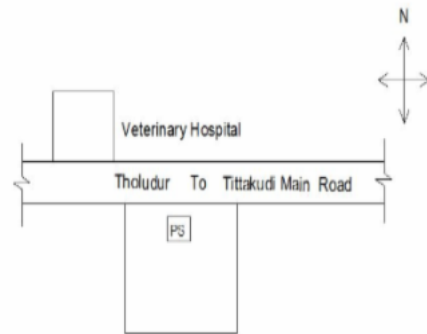

Key MAP View