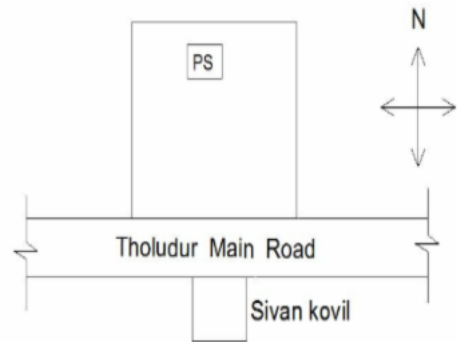

Key MAP View