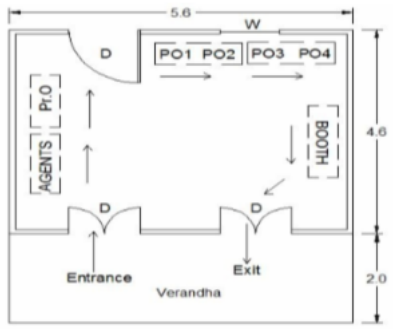

Google Map View

Polling Station Building Front View

Polling Station Front View

Cad View

Scale: 1cm=1m

Minimum Basic Facility(please)	Water	Ramp	Plug Points	Toilet	Healthcare
	✓	✓	✓	✓	

Key MAP View

சட்டமன்றத் தொகுதியின் எண் மற்றும் பெயர் : 151-திட்டக்குடி
பிரிவு எண் மற்றும் பெயர் 1-திட்டக்குடி (ந), வார்டு 7, வடக்கு ரத வீதி