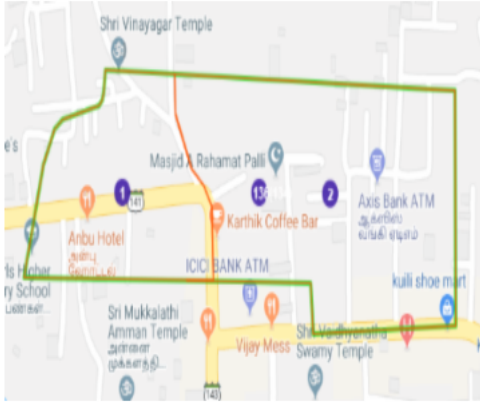

3. வாக்குச் சாவடியின் விவரங்கள்

வாக்குச் சாவடியின் எண் மற்றும் பெயர் : 157 - ஊராட்சி ஒன்றிய துவக்கப்பள்ளி , தெற்கு பார்த்த கட்டிடம் (கிழக்கு பகுதி) , திட்டக்குடி - 606106 வாக்குச் சாவடியின் முகவரி : ஊராட்சி ஒன்றியத் தொடக்கப்பள்ளி, திட்டக்குடி - 606106.	வாக்குச் சாவடியின் வகைப்பாடு (ஆண்/பெண்/பொது)	பொது
	துணை வாக்குச் சாவடிகளின் எண்ணிக்கை :	0

Google Map View

Polling Station Building Front View

Polling Station Front View

Cad View

Scale: 1cm=1m

Minimum Basic Facility(please)	Water	Ramp	Plug Points	Toilet	Healthcare
	✓	✓	✓	✓	

Key MAP View

சட்டமன்றத் தொகுதியின் எண் மற்றும் பெயர் : 151-திட்டக்குடி
பிரிவு எண் மற்றும் பெயர் 1-திட்டக்குடி (ந), வார்டு 7, வடக்கு ரத வீதி