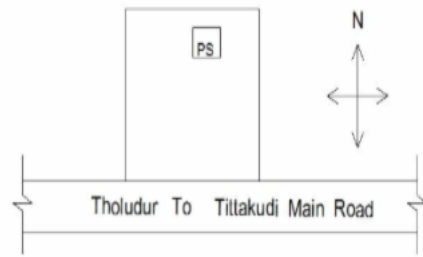

Google Map View

Polling Station Building Front View

Polling Station Front View

Cad View

Scale: 1cm=1m

Minimum Basic Facility(please)	Water	Ramp	Plug Points	Toilet	Healthcare
	✓	✓	✓	✓	

Key MAP View

சட்டமன்றத் தொகுதியின் எண் மற்றும் பெயர் : 151-திட்டக்குடி
பிரிவு எண் மற்றும் பெயர் 1-திட்டக்குடி (ந), வார்டு 7, வடக்கு ரத வீதி