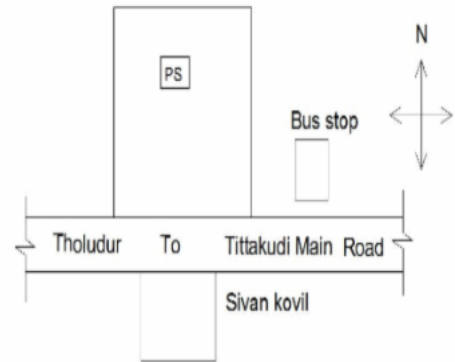

Google Map View

Polling Station Building Front View

Polling Station Front View

Cad View

Key MAP View

சட்டமன்றத் தொகுதியின் எண் மற்றும் பெயர் : 151-திட்டக்குடி பிரிவு எண் மற்றும் பெயர் 1-திட்டக்குடி (ந), வார்டு 8, பெருமுளை ரோட்டுத்தெரு