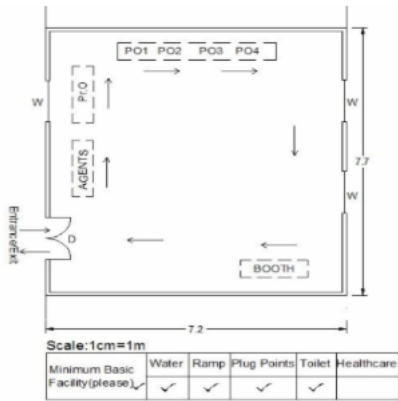

Google Map View

Polling Station Building Front View

Polling Station Front View

Cad View

Key MAP View

சட்டமன்றத் தொகுதியின் எண் மற்றும் பெயர் : 151-திட்டக்குடி பிரிவு எண் மற்றும் பெயர் 1-திட்டக்குடி (ந), வார்டு 8, பெருமுளை ரோட்டுத்தெரு