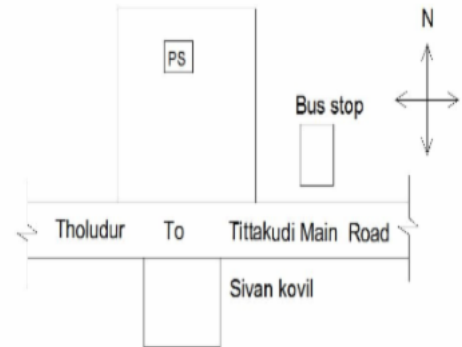

Key MAP View