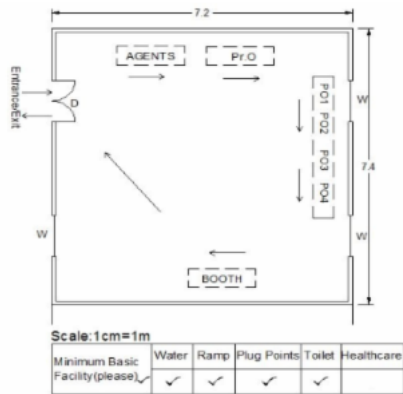

Google Map View

Polling Station Building Front View

Polling Station Front View

Cad View

Key MAP View

1 பெயர் : ராணி கணவர் பெயர் : ராஜேந்திரன் வீட்டு எண் : 0 வயது : 58 பாலினம் : பெண் Photo is available	RQA0347203	2 பெயர் : வாசுகி கணவர் பெயர் : ராதாகிருட்டிணன் வீட்டு எண் : 1 வயது : 63 பாலினம் : பெண் Photo is available	RQA1327881	3 பெயர் : ராஜவேந்தன் தந்தை பெயர் : ராதாகிருஷ்ணன் வீட்டு எண் : 1 வயது : 37 பாலினம் : ஆண் Photo is available	RQA0106575
4 பெயர் : பிரியதர்ஷினி தந்தை பெயர் : ராஜா வீட்டு எண் : 1 வயது : 31 பாலினம் : பெண் Photo is available	RQA0435685	5 பெயர் : புவனேஸ்வரி கணவர் பெயர் : ராஜவேந்தன் வீட்டு எண் : 1 வயது : 27 பாலினம் : பெண் Photo is available	RQA1725787	6 பெயர் : அருண் குமார் தந்தை பெயர் : ஜானகிராமன் வீட்டு எண் : 1/24 வயது : 29 பாலினம் : ஆண் Photo is available	RQA0893495
7 பெயர் : கீர்த்தி வர்மன் தந்தை பெயர் : கொளஞ்சி வீட்டு எண் : 4 வயது : 25 பாலினம் : ஆண் Photo is available	RQA0873059	8 பெயர் : காந்தி கணவர் பெயர் : பாண்டியன் வீட்டு எண் : 5 வயது : 53 பாலினம் : பெண் Photo is available	RQA0577148	9 பெயர் : லக்ஷ்மி பிரபா தாயின் பெயர் : காந்தி வீட்டு எண் : 5 வயது : 27 பாலினம் : பெண் Photo is available	RQA0884668
10 பெயர் : மகாராஜன் தந்தை பெயர் : தண்டபாணி வீட்டு எண் : 8 வயது : 79 பாலினம் : ஆண் Photo is available	RQA1327907	11 பெயர் : சிவப்பிரகாஷ் தந்தை பெயர் : பாலுசாமி வீட்டு எண் : 8 வயது : 33 பாலினம் : ஆண் Photo is available	RQA0254094	12 பெயர் : பிரவீன் தந்தை பெயர் : சங்கர் வீட்டு எண் : 8-45 வயது : 28 பாலினம் : ஆண் Photo is available	RQA0722348
13 பெயர் : சந்திரசேகர் தந்தை பெயர் : இளையபெருமான் வீட்டு எண் : 9 வயது : 80 பாலினம் : ஆண் Photo is available	FFN1305168	14 பெயர் : விமலா கணவர் பெயர் : சந்திரசேகர் வீட்டு எண் : 9 வயது : 77 பாலினம் : பெண் Photo is available	FFN1305176	15 பெயர் : சுரேஷ் தந்தை பெயர் : சந்திரசேகர் வீட்டு எண் : 9 வயது : 51 பாலினம் : ஆண் Photo is available	FFN2233484
16 பெயர் : விஜயகுமார் தந்தை பெயர் : சந்திரசேகர் வீட்டு எண் : 9 வயது : 50 பாலினம் : ஆண் Photo is available	FFN1303676	17 பெயர் : பிரதீப் பிரபாகரன் தந்தை பெயர் : சந்திரசேகரன் வீட்டு எண் : 9 வயது : 46 பாலினம் : ஆண் Photo is available	RQA0347146	18 பெயர் : செர்லின் எப்பிபா தந்தை பெயர் : விஜயக்குமார் வீட்டு எண் : 9 வயது : 21 பாலினம் : பெண் Photo is available	RQA1805555
19 பெயர் : ஜெசிந்தா சந்திர ஜோதி தந்தை பெயர் : சுரேஷ் வீட்டு எண் : 9 வயது : 20 பாலினம் : பெண் Photo is available	RQA1823566	20 பெயர் : ஹில்டாசுன்னா கணவர் பெயர் : விஜயகுமார் வீட்டு எண் : 9-4B வயது : 45 பாலினம் : பெண் Photo is available	FFN2688935	21 பெயர் : ரீட்டா கணவர் பெயர் : சுரேஷ் வீட்டு எண் : 9-4B வயது : 41 பாலினம் : பெண் Photo is available	FFN2695872
22 பெயர் : காஞ்சனா கணவர் பெயர் : ரவிச்சந்திரன் வீட்டு எண் : 10 வயது : 42 பாலினம் : பெண் Photo is available	RQA1327931	23 பெயர் : ராஜ்பிரபு தந்தை பெயர் : அருள்நாதன் வீட்டு எண் : 10 வயது : 30 பாலினம் : ஆண் Photo is available	RQA0615583	24 பெயர் : சிவானந்தம் தந்தை பெயர் : சுப்ரமணியன் வீட்டு எண் : 11 வயது : 46 பாலினம் : ஆண் Photo is available	FFN2970036
25 பெயர் : பூரணி தந்தை பெயர் : சிவானந்தம் வீட்டு எண் : 11 வயது : 39 பாலினம் : பெண் Photo is available	RQA0106617	26 பெயர் : கனிமொழி கணவர் பெயர் : சுந்தர்ராஜன் வீட்டு எண் : 11 வயது : 39 பாலினம் : பெண் Photo is available	RQA0185504	27 பெயர் : விக்னேஷ்வரன் தந்தை பெயர் : முருகன் வீட்டு எண் : 11 வயது : 25 பாலினம் : ஆண் Photo is available	RQA0877050
28 பெயர் : உமாராணி கணவர் பெயர் : ஆசைதம்பி வீட்டு எண் : 12 வயது : 76 பாலினம் : பெண் Photo is available	RQA1327949	S2 29 பெயர் : சாந்தி கணவர் பெயர் : சந்திரசேகர் வீட்டு எண் : 12 வயது : 64 பாலினம் : பெண் Photo is available	RQA1327956	30 பெயர் : அம்பாசங்கர் தந்தை பெயர் : ஆசைதம்பி வீட்டு எண் : 12 வயது : 53 பாலினம் : ஆண் Photo is available	RQA1327964