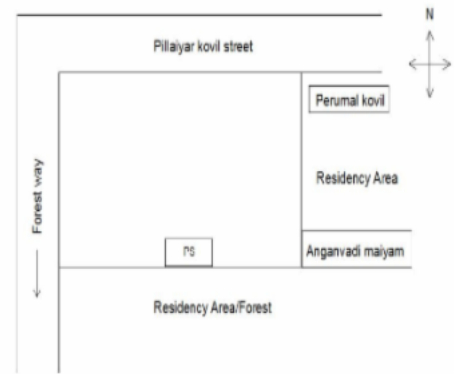

Key MAP View